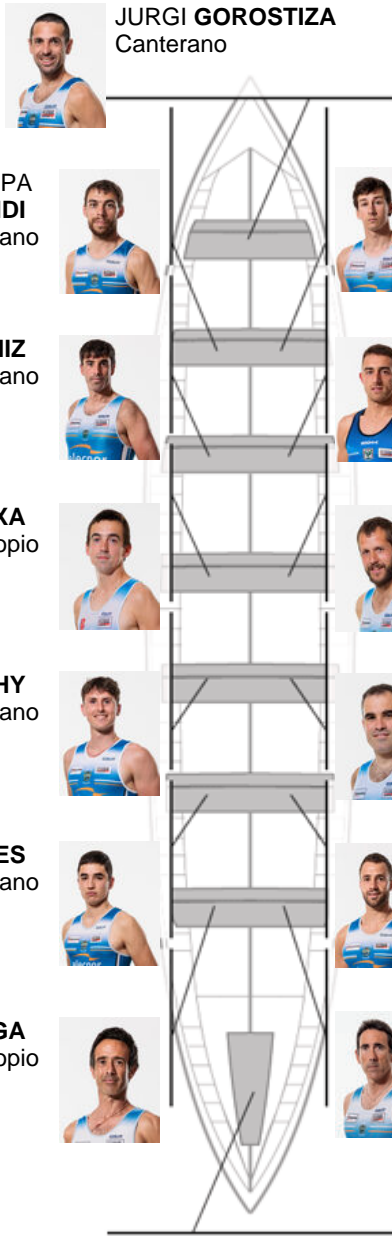

	Club	Tiempo	A favor	%	Puntos
5	LEKITTARRA ELECNOR	22:11,62	00:49.29	103.84%	8

Entrenador  
**OSERTZ  
ALDAY**

Delegado  
**ASIER  
LOPEZ EIGUREN**

Firma y sello

### Suplentes

Remero / patrón  
**ENEKO ATUTXA**  
No propio

**JURGI GOROSTIZA**  
Canterano

**KEPA ARANTZAMENDI**  
Canterano

**JOKIN URIZAR**  
Canterano

**KOLDOBIKA LENIZ**  
Canterano

**ARITZ URTUETA**  
No propio