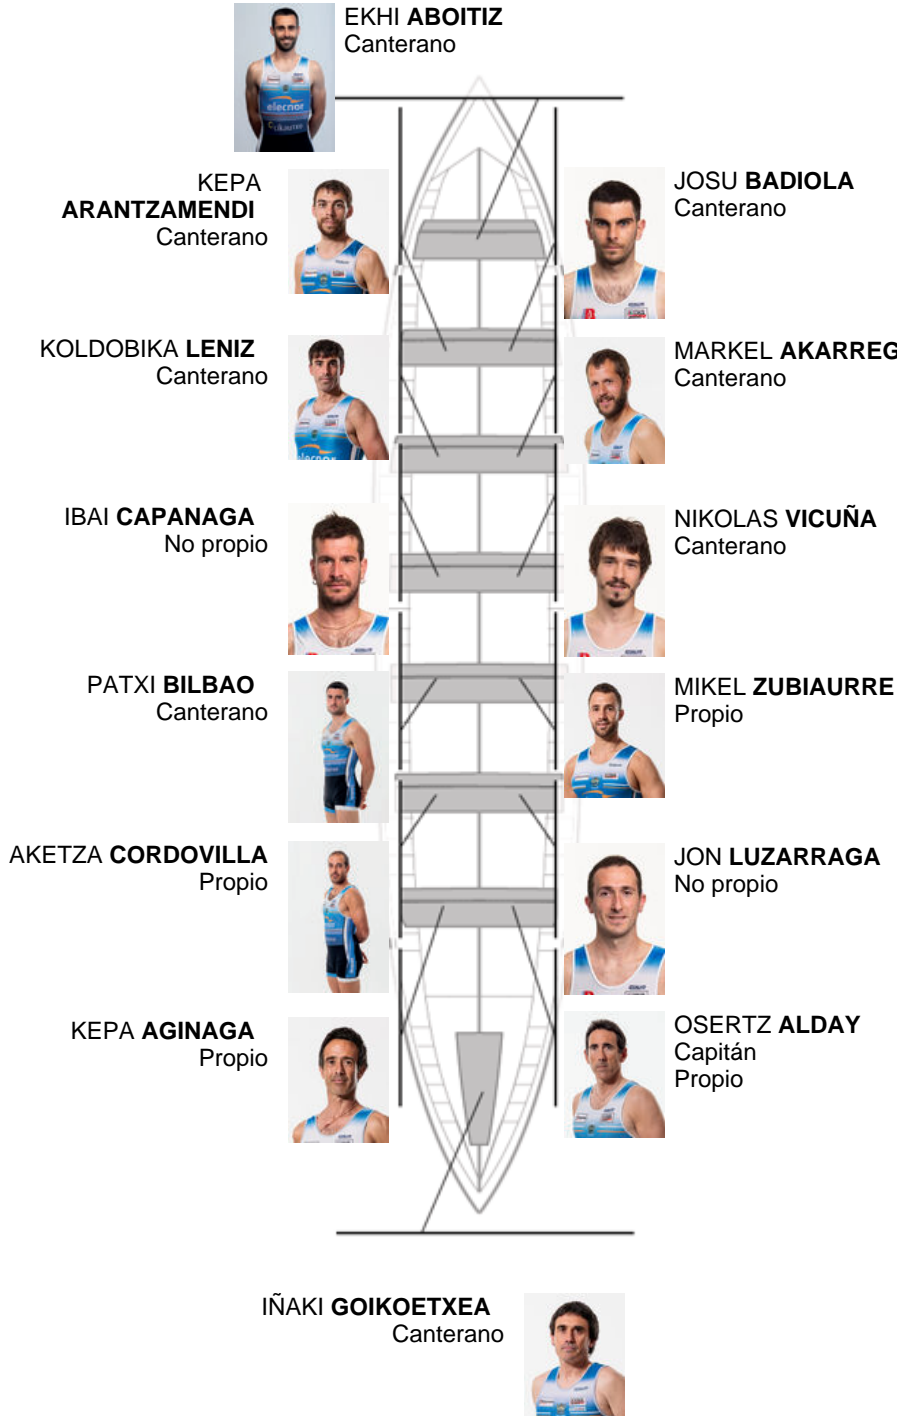

	Club	Tiempo	A favor	%	Puntos
12	LEKITTARRA ELECNOR	20:08,82	00:37.82	103.22%	1

Entrenador
**OSERTZ
ALDAY**

Delegado
**JUAN LUIS
PLAZA**

Firma y sello

Suplentes

Remero
~~XXXXXXXXXX~~
~~XXXXXXXXXX~~
Suplente