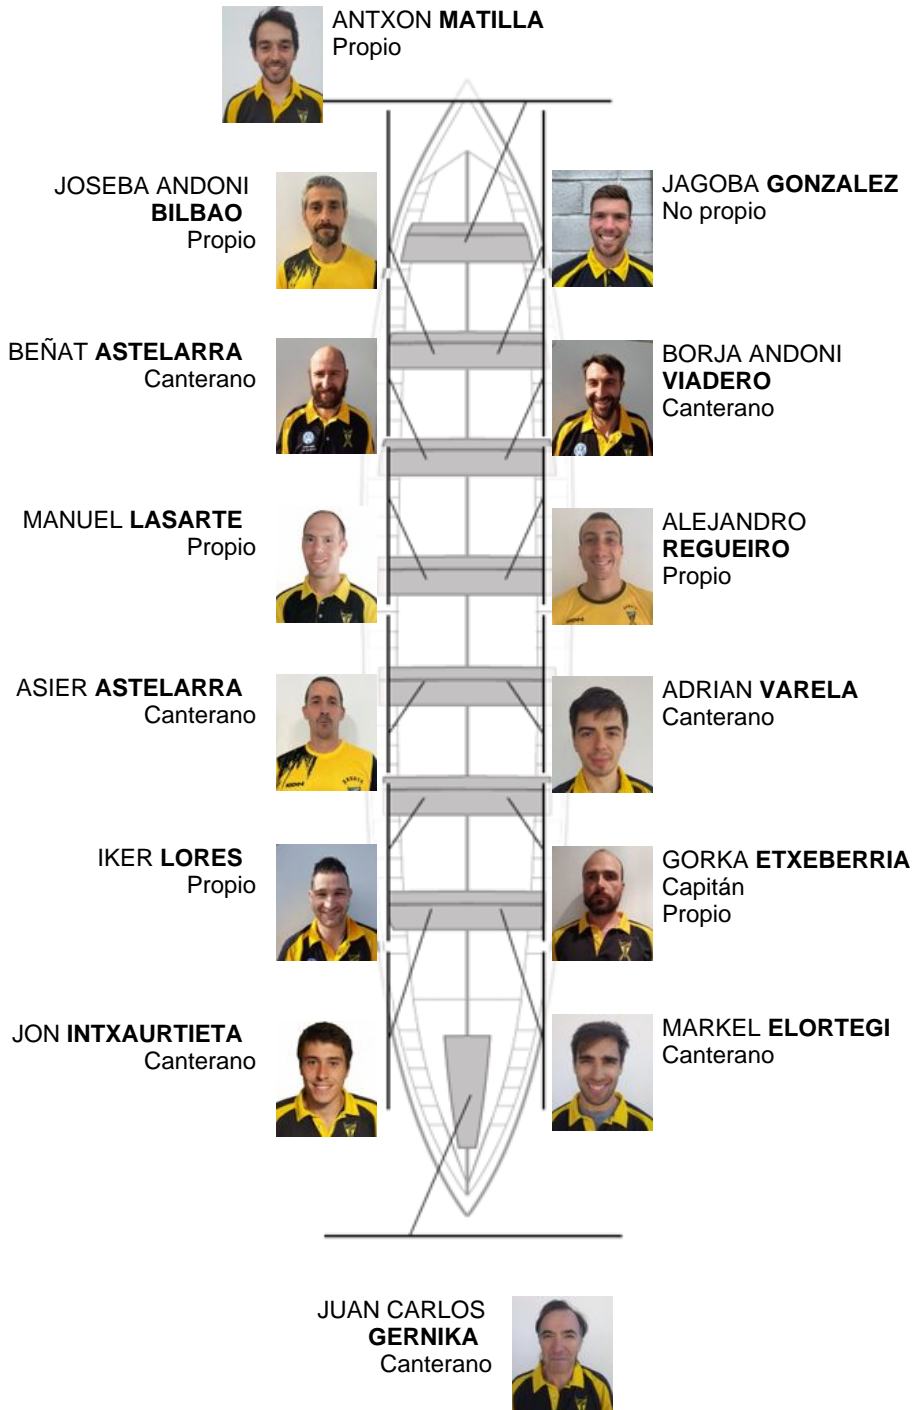

Patrón
JON
ARROQUERO
Canterano

Remero
ANDER
BILBAO
Canterano

Remero
URDAX
CEREJIDO
Canterano

Remero
HUGO
FERNANDEZ
No propio

Canteranos:4

Propios: 2

No propios: 8

	Club	Tiempo	A favor	%	Puntos
4	ARKOTE OCCIDENT	20:18,00	00:13.48	101.11%	5

Entrenador
GORKA
ETXEBERRIA

Delegado
EDUARDO
ZUBELDIA
VILLABEITIA

Firma y sello

Suplentes

Remero
AITOR
DAÑOBEITIA
Canterano

Remero
JON
ETXEBARRIETA
Canterano

Remero
JOSU
ETXEBARRIETA
Canterano

Patrón
XABIER
MATILLA
Propio

Remero
IÑIGO
TOBALINA
Canterano

Canteranos: 7

Propios: 6

No propios: 1

	Club	Tiempo	A favor	%	Puntos
2	CLUB DE REMO CHAPELA - WOFCO	20:08,42	00:03.90	100.32%	8

Entrenador
JUAN ZUNZUNEGUI GUIMERANS

Delegado
MANUEL ALVAREZ CRESPO