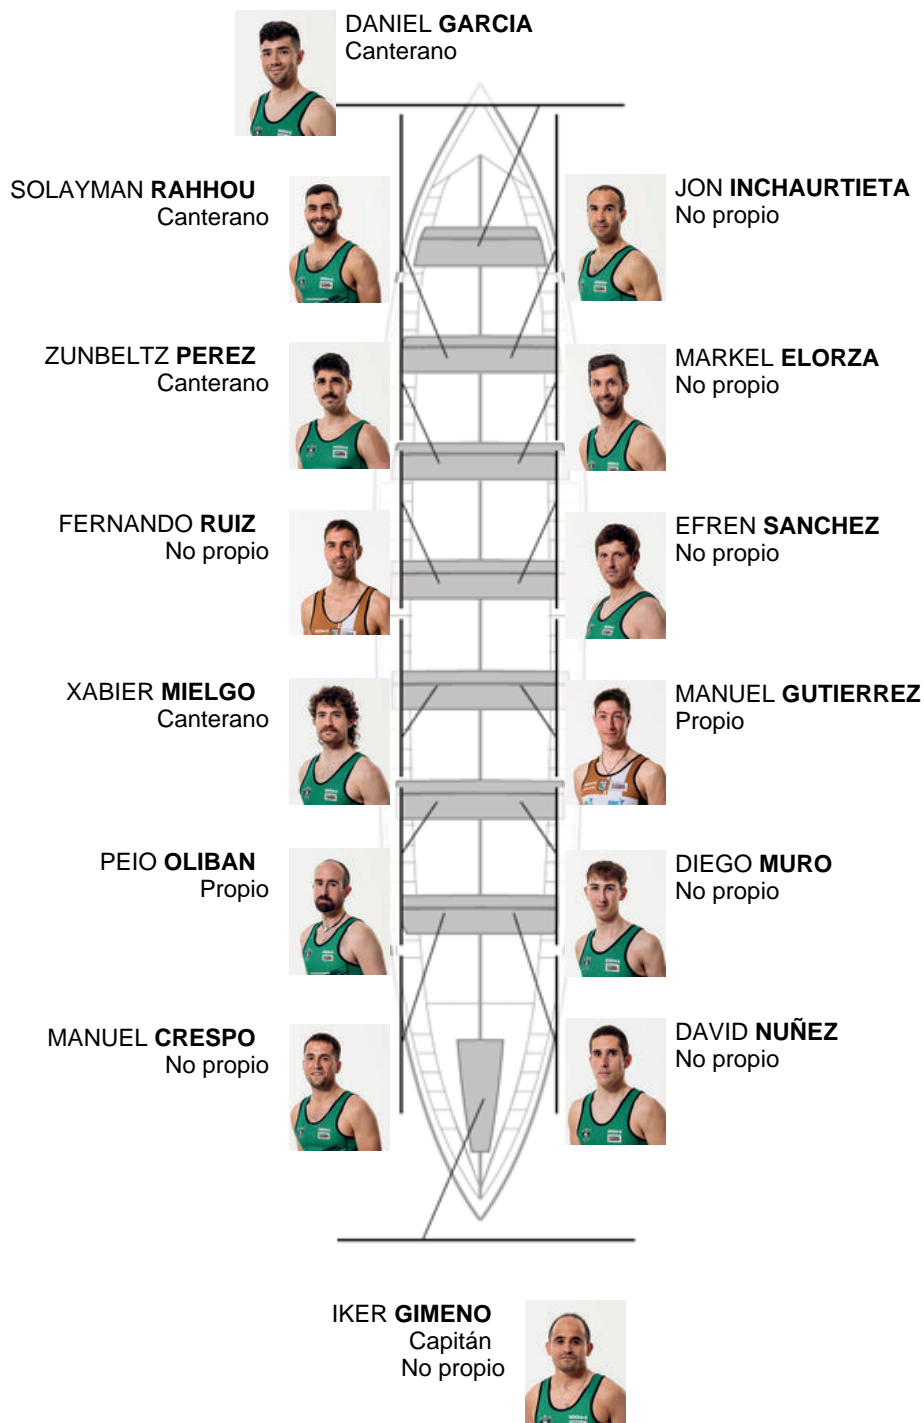

Patrón
JON
ARROQUERO
Canterano

Remero
ANDER
BILBAO
Canterano

Remero
URDAX
CEREJIDO
Canterano

Remero
HUGO
FERNANDEZ
No propio

Canteranos:4

Propios: 2

No propios: 8

	Club	Tiempo	A favor	%	Puntos
4	ARKOTE OCCIDENT	20:18,00	00:13.48	101.11%	5