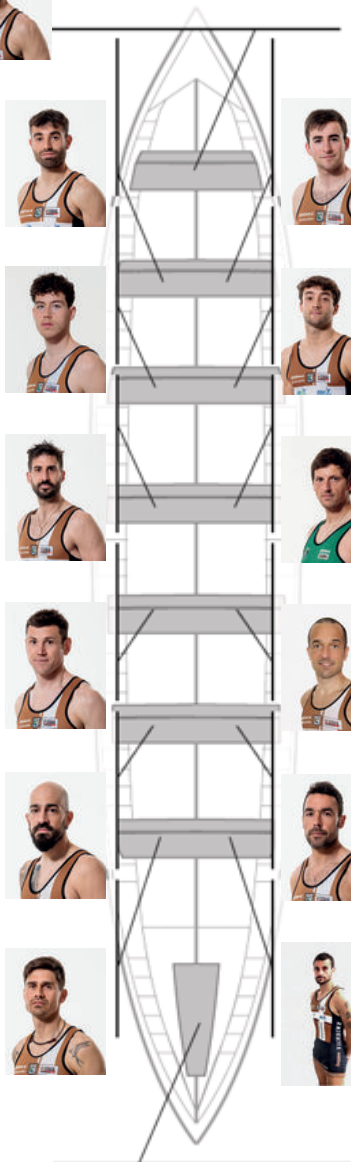

IÑAKI GOIKOETXEA
Canterano

Suplentes

Remero
**ENEKO
ATUTXA**
No propio

Remero
**UNAI
RUIZ**
No propio

Remero / patrón
**IGOR
SANCHEZ**
No propio

Remero
**JOKIN
URIZAR**
Canterano

Canteranos:9

Propios: 4

No propios: 1

	Club	Tiempo	A favor	%	Puntos
1	ZIERBENA BAHIAS DE BIZKAIA	21:45,82		100.00%	12

Entrenador
DANIEL PEREZ

Delegado
JOSE LUIS HERRERIAS ELOSEGUI

Firma y sello

RAUL GARCIA
Propio

IÑAKI URQUIJO
Canterano

IÑIGO IBAÑEZ
Canterano

JULIAN VILLANUSTRE
No propio

MARCOS GONZALEZ
Canterano

ISMAEL MONTES
Propio

EFREN SANCHEZ
Propio

ALEXANDRU TACU
No propio

JOSE ANGEL GARCIA
No propio

SEBASTIAN ACERBI
No propio