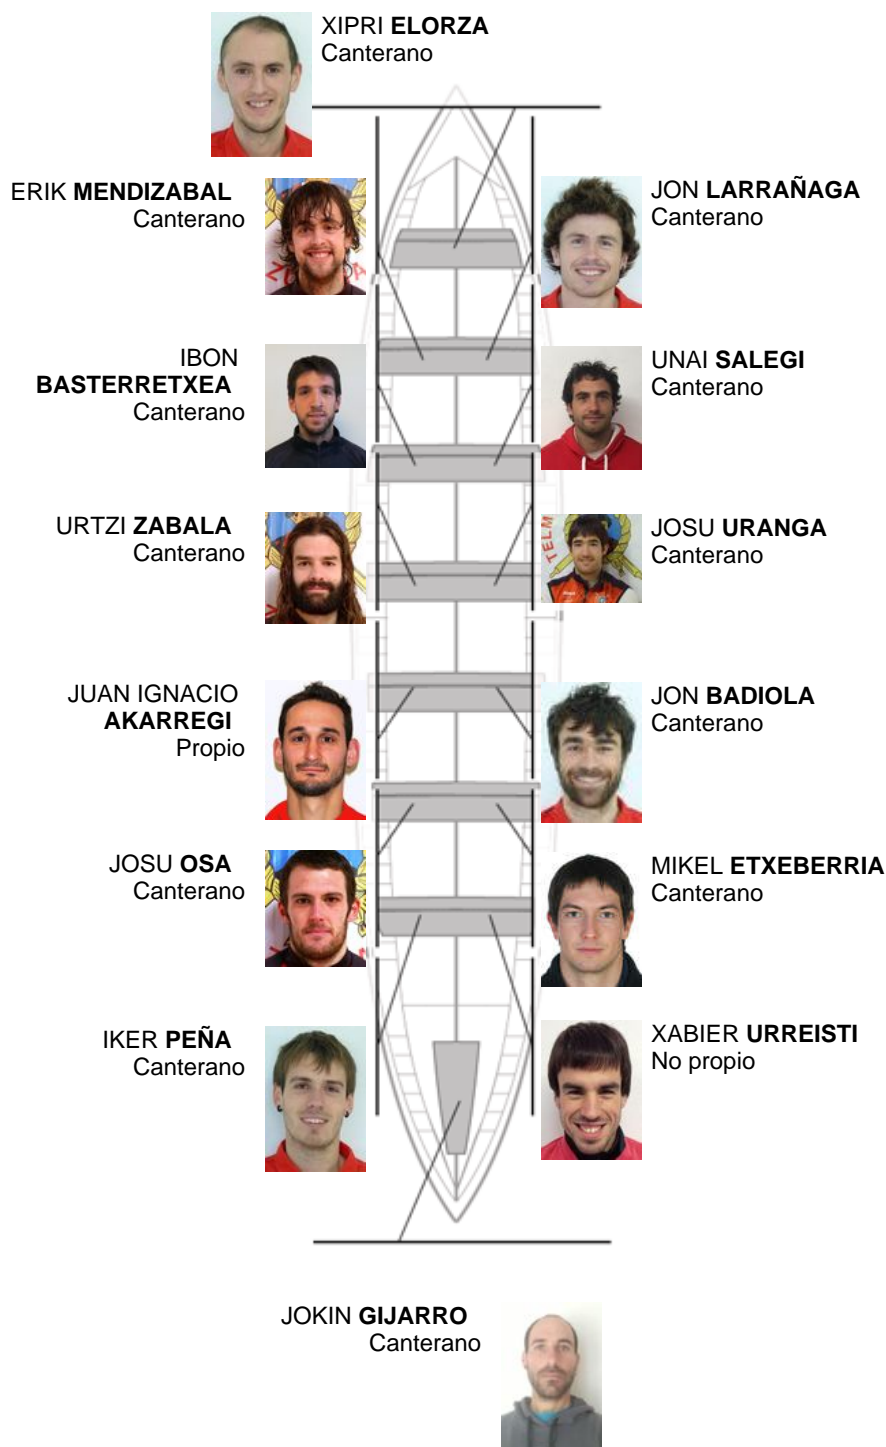

JON **AGIRREZABALA**
No propio

JON **IRIONDO**
No propio

JOXEAN **OLASKOAGA**
No propio

AITOR **OLASKOAGA**
No propio

PAUL **GALDIZ**
No propio

BERSAITZ **AZKUE**
No propio

UNAI **VILCHES**
Canterano

JULEN **GONZALEZ**
Canterano

XABIER **RODRIGUEZ**
Canterano

Canteranos:6

Propios: 1

No propios: 7

	Club	Tiempo	A favor	%	Puntos
9	ZUMAIA	20:21,86	00:33.96	102.85%	4

Entrenador
SANTI ZABALETA

Delegado
LUIS MARI GOIKOETXEA

Firma y sello

Suplentes

- Remero
AITOR GORROTXATEGI
Canterano
- Remero
ADRIAN NIJS
Canterano
- Patrón
UNAI OSA
Canterano
- Remero
IÑAKI URTUBIA
Canterano
- Remero
JOSEBA ARISTI
Canterano

Canteranos: 12

Propios: 1

No propios: 1