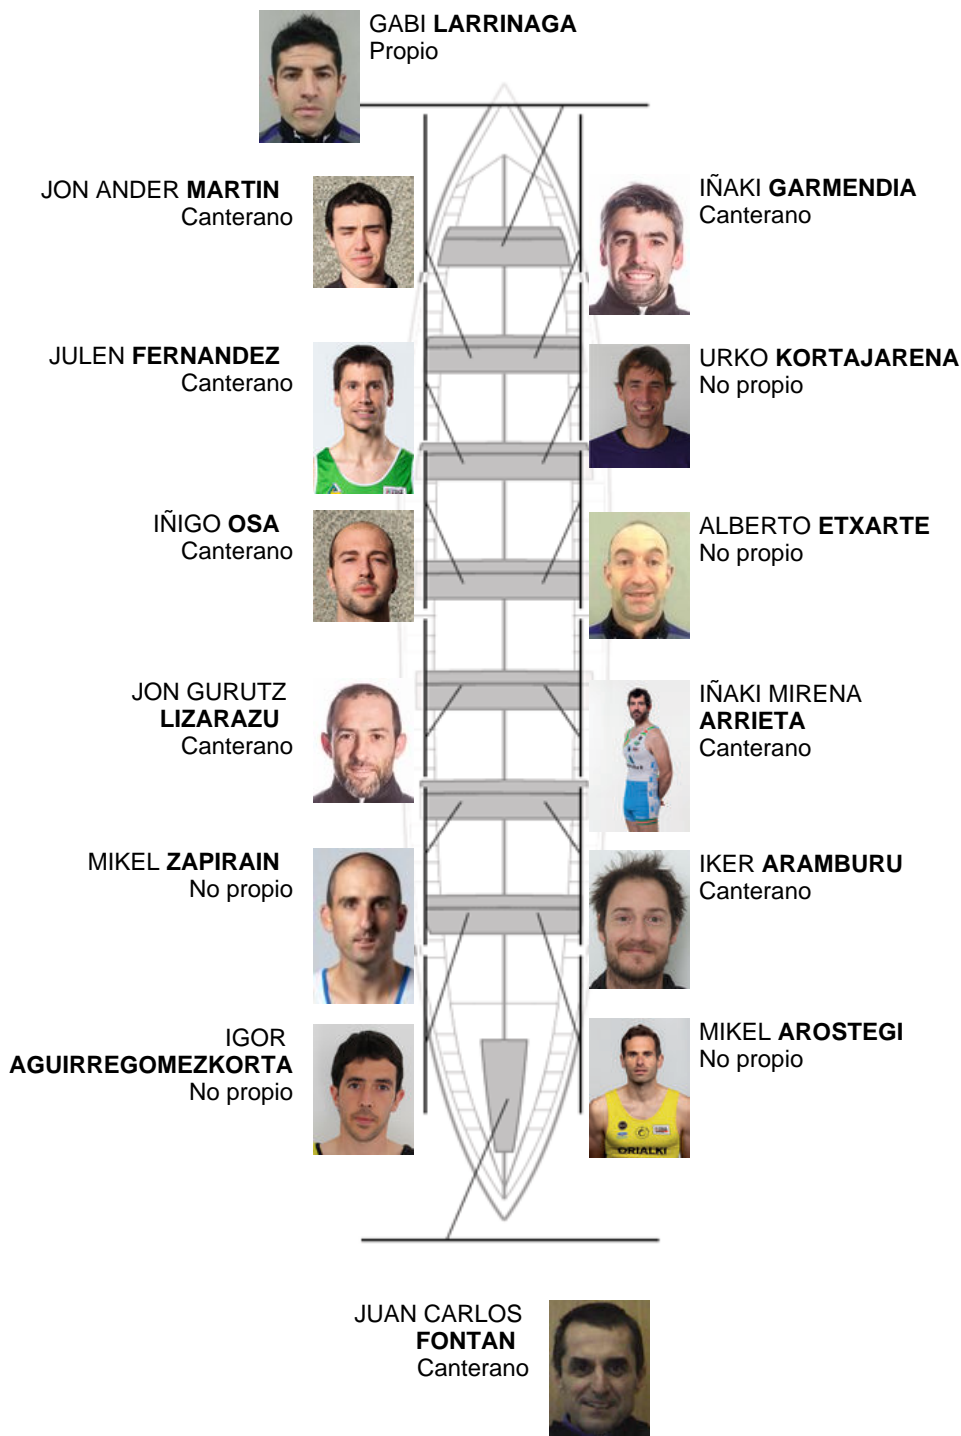

Club	Tiempo	A favor	%	Puntos
5	SAN PEDRO - HARRI	20:06,74	00:18.84	101.58%	8

Firma y sello

Suplentes

Canteranos:8

Propios: 1

No propios: 5