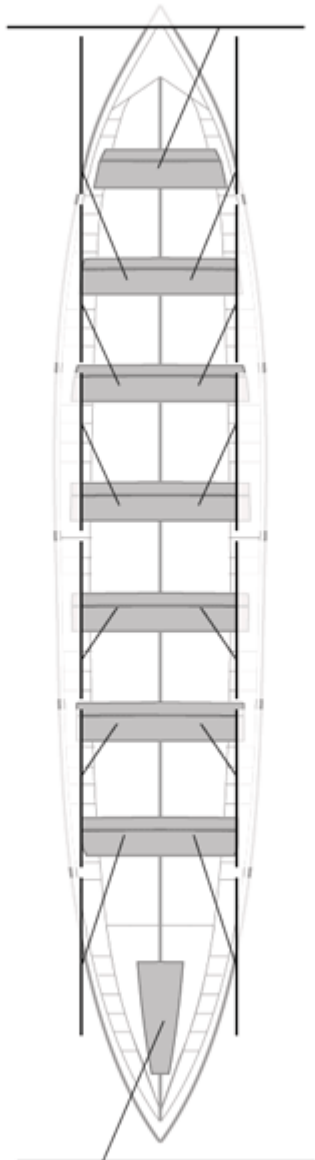

	Club	Tiempo	A favor	%	Puntos
7	SD TIRÁN PEREIRA	20:43,32	00:48,45	104.06%	6

Image not found or type unknown

Entrenador

Image not found or type unknown

Delegado

Firma y sello

Suplentes

Canteranos:0