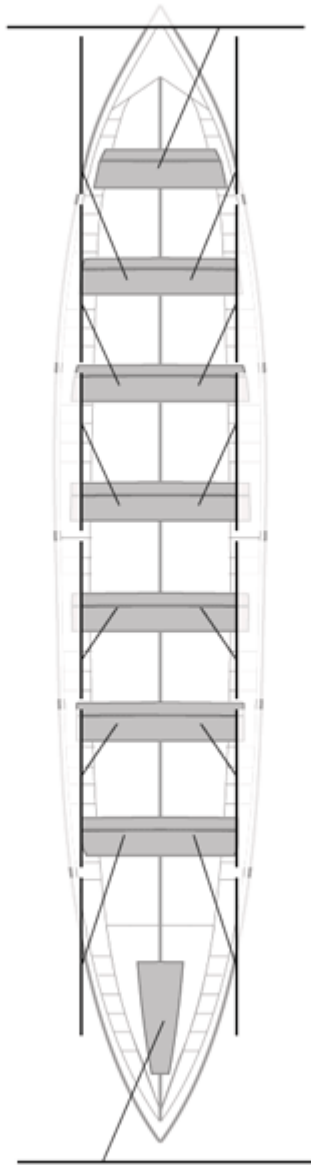

Club	Tiempo	A favor	%	Puntos
10	ARKOTE OCCIDENT	21:10,22	01:15,35	106.31%	3

Entrenador

Image not found or type unknown

Delegado

Image not found or type unknown

Firma y sello

Suplentes

Canteranos:0

Propios: 0

No propios: 0