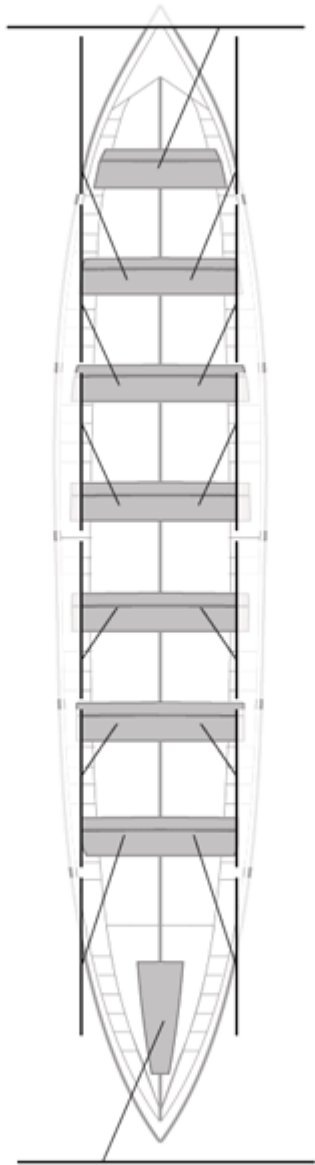

	Club	Tiempo	A favor	%	Puntos
5	SAN PEDRO - HARRI	20:14,19	00:19,32	101.62%	8

Entrenador

Image not found or type unknown

Delegado

Image not found or type unknown

Firma y sello

Suplentes

Canteranos:0