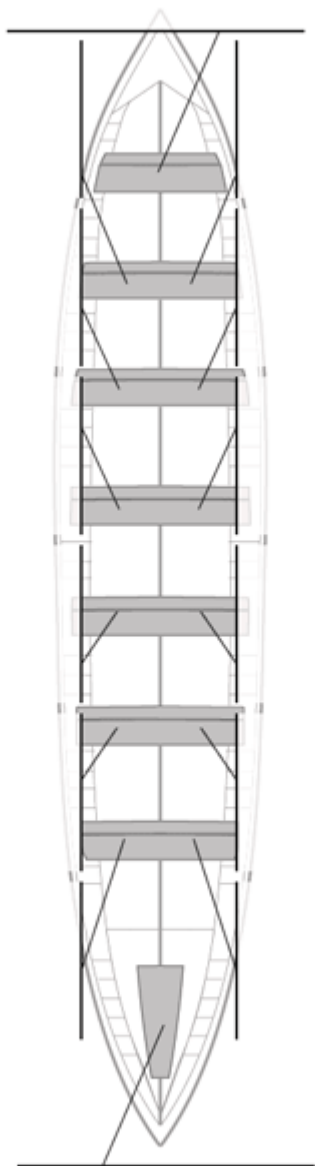

Club	Tiempo	A favor	%	Puntos
5	ORSA HONDARRIBIA	19:36,40	00:13,18	101.13%	8

Entrenador

Delegado

Image not found or type unknown

Image not found or type unknown

Firma y sello

Suplentes

Canteranos:0

Propios: 0

No propios: 0