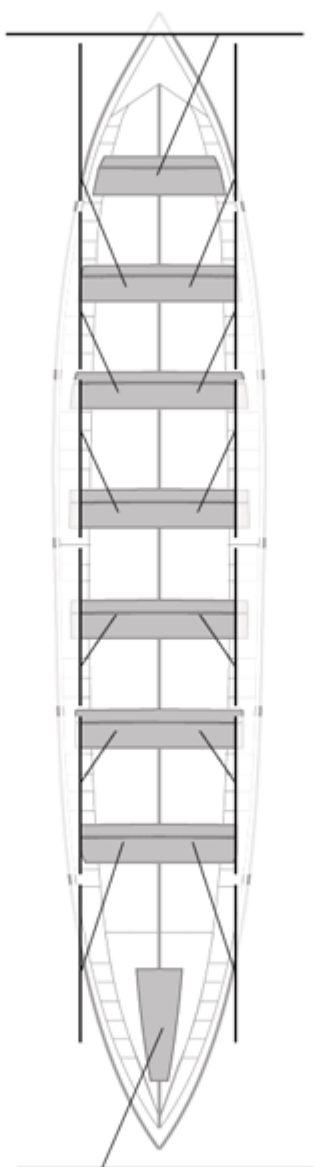

Club	Tiempo	A favor	%	Puntos
5	KAIKU	20:02,63	00:30,05	102.56%	8

Entrenador

Delegado

Image not found or type unknown

Image not found or type unknown

Firma y sello

Suplentes

Canteranos:0

Propios: 0

No propios: 0