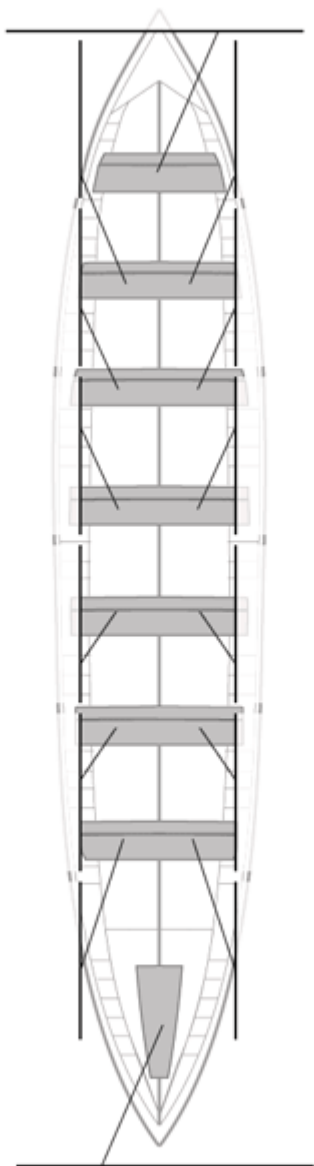

Club	Tiempo	A favor	%	Puntos
6	SAN PEDRO - HARRI	20:05,74	00:33,16	102.83%	7

Entrenador

Delegado

Image not found or type unknown

Image not found or type unknown

Firma y sello

Suplentes

Canteranos:0

Propios: 0

No propios: 0