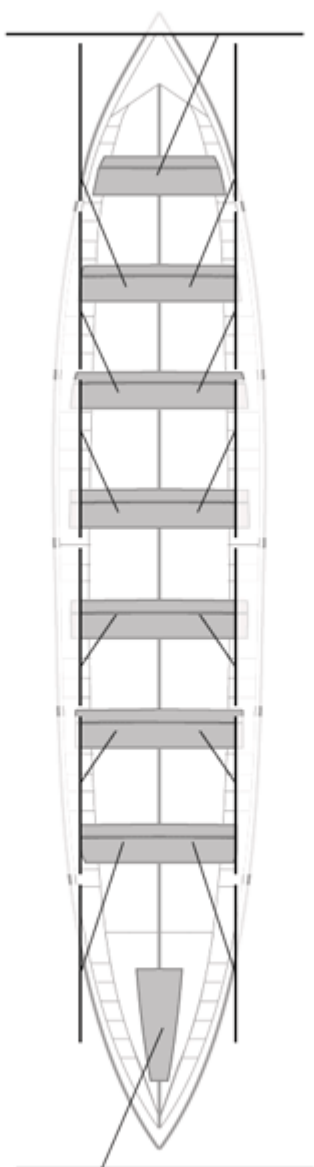

Club	Tiempo	A favor	%	Puntos
10	SAMERTOLAMEU FANDICOSTA	20:31,79	00:59,21	105.05%	3

Entrenador

Delegado

Image not found or type unknown

Image not found or type unknown

Firma y sello

Suplentes

Canteranos:0

Propios: 0

No propios: 0