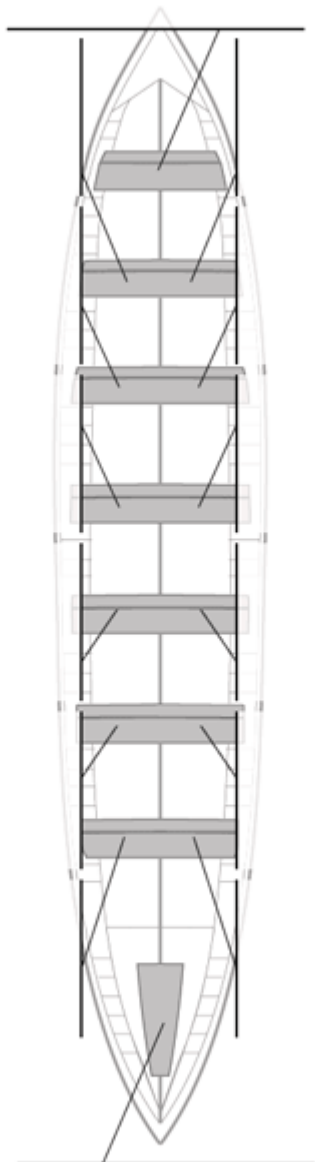

	Club	Tiempo	A favor	%	Puntos
11	SAMERTOLAMEU FANDICOSTA	20:19,02	00:53,64	104.60%	2

Image not found or type unknown

Entrenador

Image not found or type unknown

Delegado

Firma y sello

Suplentes

Canteranos:0