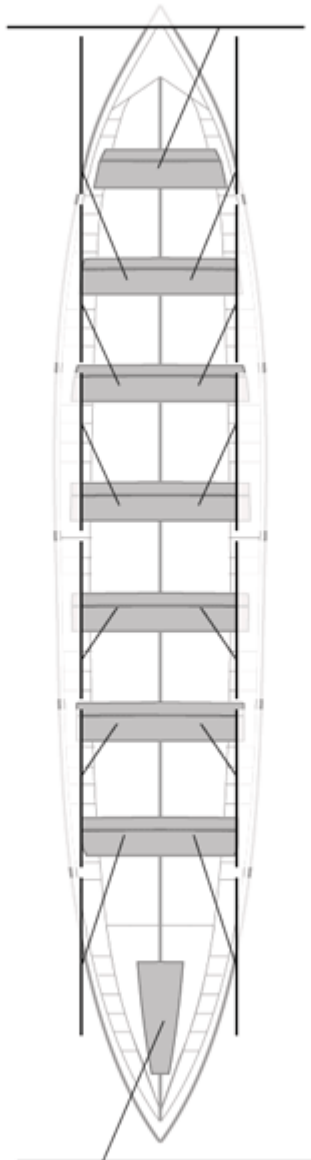

19-07-2009 / XXVII Bandeira Concello Moaña - G.P. Fandicosta - Puntuable

	Club	Tiempo	A favor	%	Puntos
12	ARKOTE OCCIDENT	20:14,41	00:57,41	104.96%	1

Image not found or type unknown

Entrenador

Image not found or type unknown

Delegado

Firma y sello

Suplentes

Canteranos:0

Propios: 0

No propios: 0