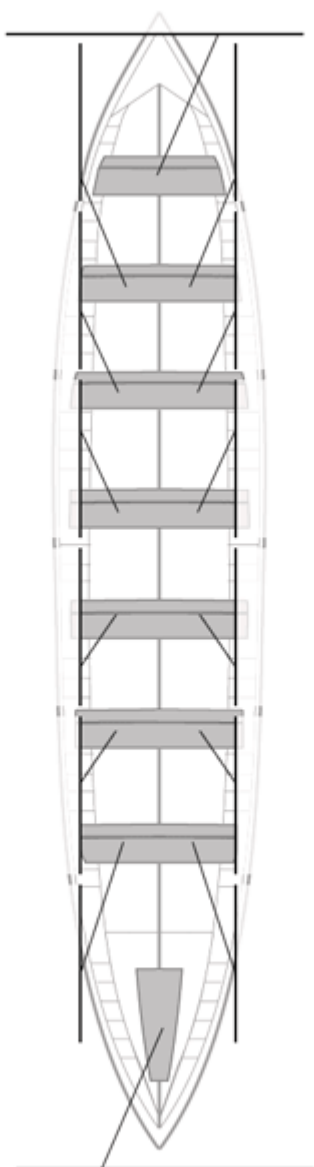

Club	Tiempo	A favor	%	Puntos
2	SAN PEDRO - HARRI	19:39,00	00:04,45	100.38%	11

Entrenador

Delegado

Image not found or type unknown

Image not found or type unknown

Firma y sello

Suplentes

Canteranos:0

Propios: 0

No propios: 0