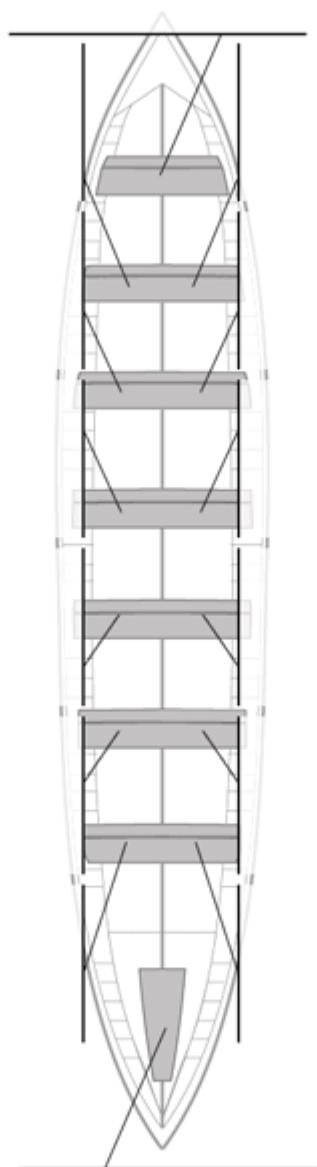

Club	Tiempo	A favor	%	Puntos
11	ORSA HONDARRIBIA	20:26,44	00:37,34	103.14%	2

Entrenador

Delegado

Image not found or type unknown

Image not found or type unknown

Firma y sello

Suplentes

Canteranos:0

Propios: 0

No propios: 0