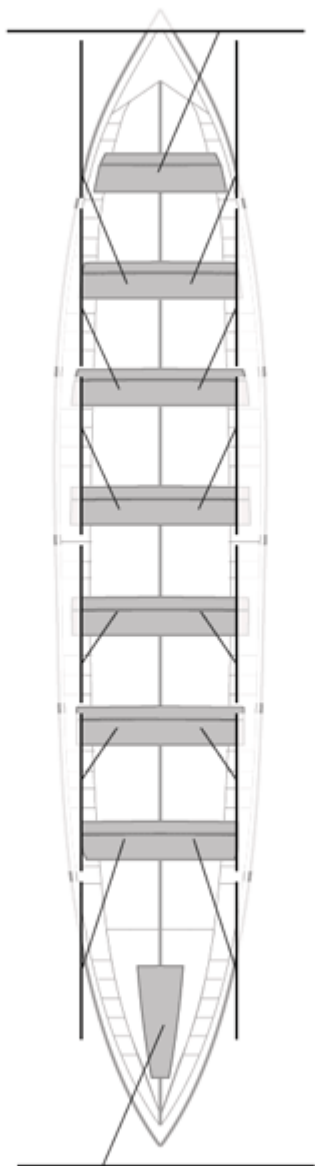

Club	Tiempo	A favor	%	Puntos
3	SAN PEDRO - HARRI	19:58,21	00:09,11	100.77%	10

Entrenador

Delegado

Image not found or type unknown

Image not found or type unknown

Firma y sello

Suplentes

Canteranos:0

Propios: 0

No propios: 0