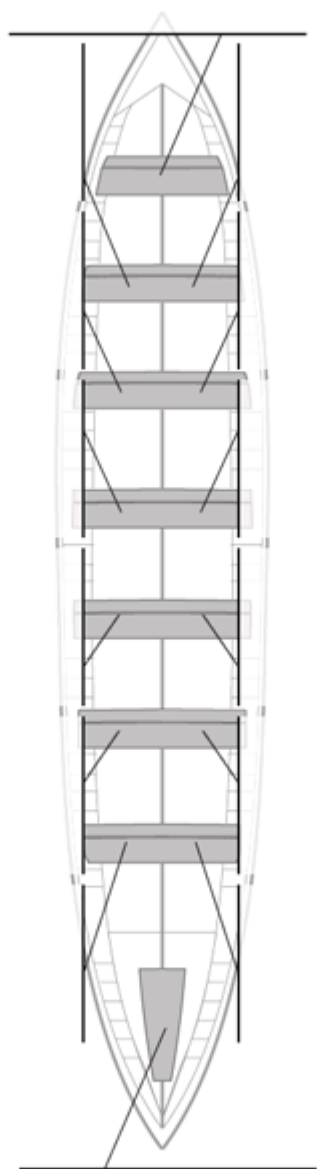

Club	Tiempo	A favor	%	Puntos
7	CR CABO DA CRUZ	20:11,05	00:21,95	101.85%	6

Entrenador

Delegado

Image not found or type unknown

Image not found or type unknown

Firma y sello

Suplentes

Canteranos:0

Propios: 0

No propios: 0