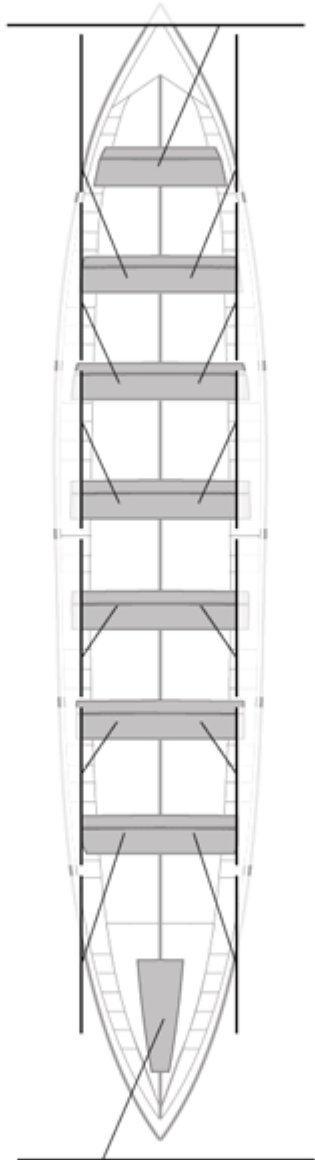

	Club	Tiempo	A favor	%	Puntos
7	ZUMAIA	20:44,34	00:29,76	102.45%	6

Image not found or type unknown

Entrenador

Image not found or type unknown

Delegado

Firma y sello

Suplentes

Canteranos:0

Propios: 0

No propios: 0

	Club	Tiempo	A favor	%	Puntos
6	SAN PEDRO - HARRI	20:43,30	00:28,72	102.37%	7

Entrenador

Image not found or type unknown

Delegado

Image not found or type unknown

Firma y sello