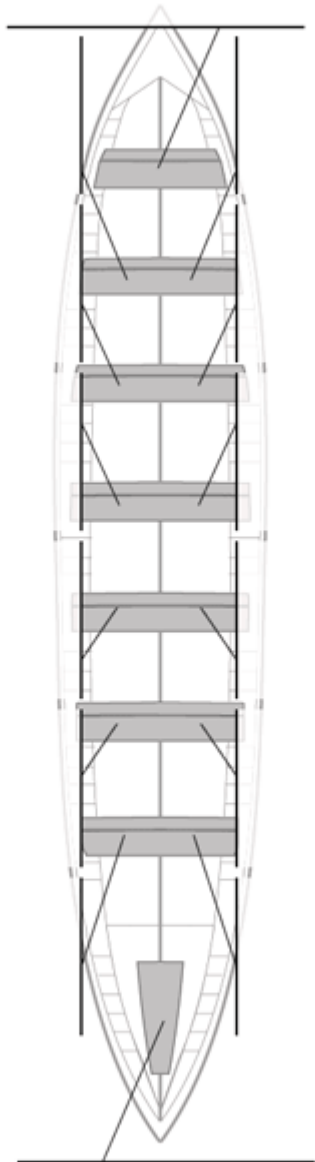

	Club	Tiempo	A favor	%	Puntos
5	CASTREÑA	20:42,74	00:28,16	102.32%	8

Entrenador

Delegado

Image not found or type unknown

Image not found or type unknown

Firma y sello

Suplentes

Canteranos:0