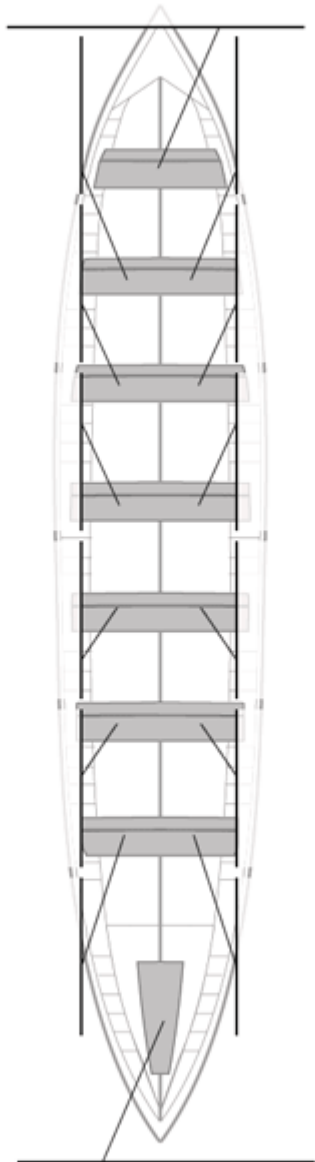

Club	Tiempo	A favor	%	Puntos
3	ZARAUTZ GESALAGA-OKELAN	20:36,66	00:22,08	101.82%	10

Entrenador

Delegado

Image not found or type unknown

Image not found or type unknown

Firma y sello

Suplentes

Canteranos:0

Propios: 0

No propios: 0