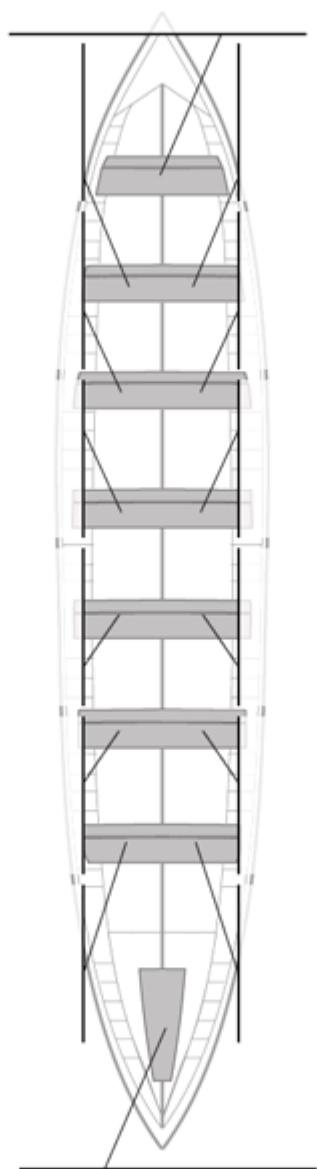

	Club	Tiempo	A favor	%	Puntos
4	ORIO ORIALKI	19:49,62	00:10,43	100.89%	9

Entrenador

Delegado

Image not found or type unknown

Image not found or type unknown

Firma y sello

Suplentes

Canteranos:0