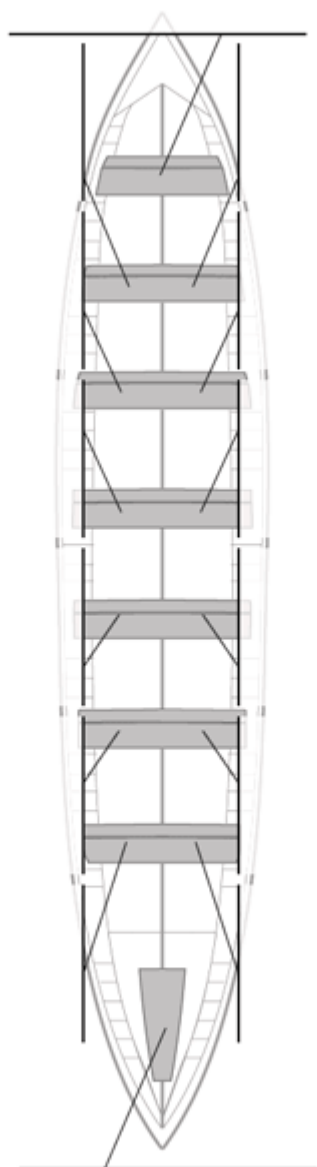

Club	Tiempo	A favor	%	Puntos
9	CR CABO DA CRUZ	20:19,42	00:40,23	103.41%	4

Entrenador

Delegado

Image not found or type unknown

Image not found or type unknown

Firma y sello

Suplentes

Canteranos:0

Propios: 0

No propios: 0