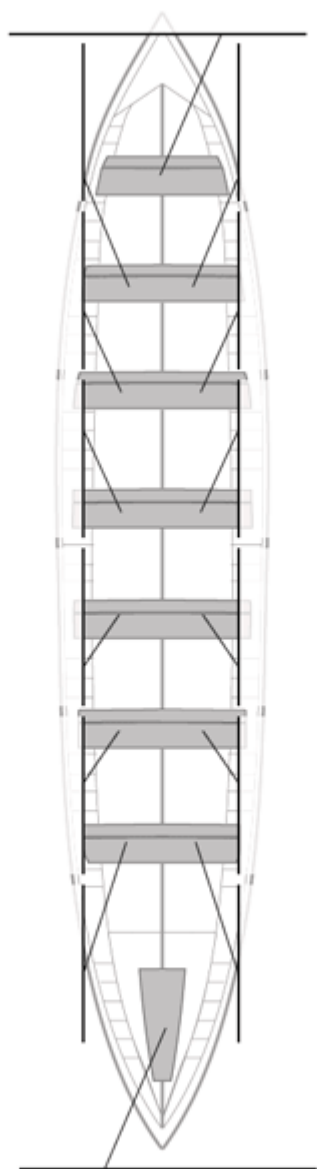

Club	Tiempo	A favor	%	Puntos
7	ZUMAIA	20:17,80	00:38,61	103.28%	6

Entrenador

Delegado

Image not found or type unknown

Image not found or type unknown

Firma y sello

Suplentes

Canteranos:0

Propios: 0

No propios: 0