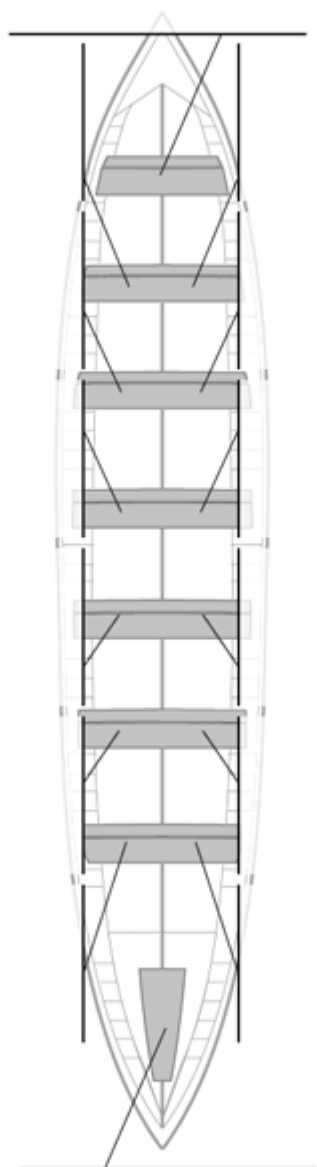

Club	Tiempo	A favor	%	Puntos
8	CASTREÑA	20:18,02	00:38,83	103.29%	5

Entrenador

Delegado

Image not found or type unknown

Image not found or type unknown

Firma y sello

Suplentes

Canteranos:0

Propios: 0

No propios: 0