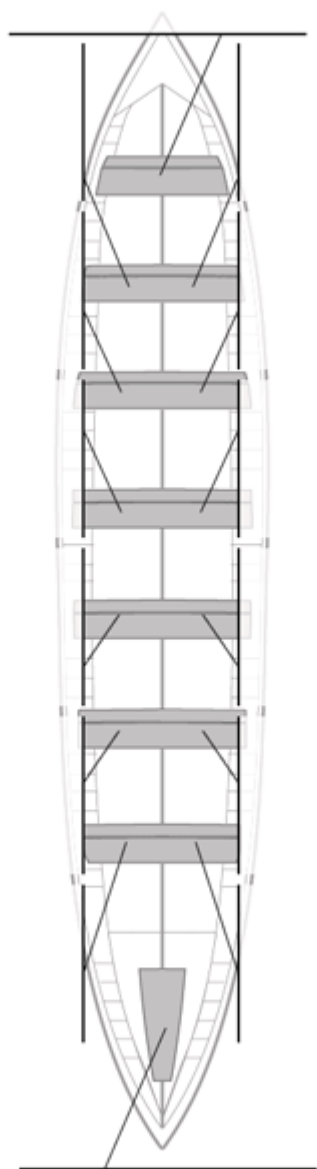

Club	Tiempo	A favor	%	Puntos
11	MECOS MONDARIZ	20:28,89	00:49,70	104.22%	2

Entrenador

Delegado

MECOS MONDARIZ

Image not found or type unknown

Image not found or type unknown

Firma y sello

Image not found or type unknown

Suplentes

Canteranos:0

Propios: 0

No propios: 0