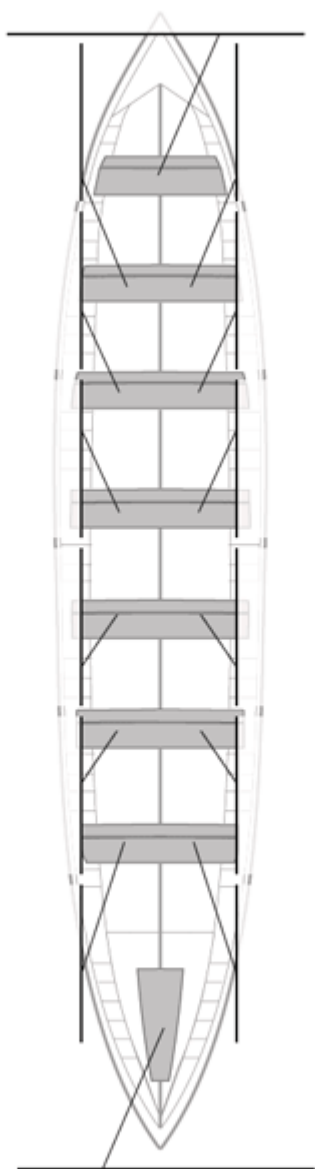

Club	Tiempo	A favor	%	Puntos
11	LAREDO	20:33,97	00:38,11	103.19%	2

Entrenador

Delegado

LAREDO

Image not found or type unknown

Image not found or type unknown

Firma y sello

Image not found or type unknown

Suplentes

Canteranos:0

Propios: 0

No propios: 0