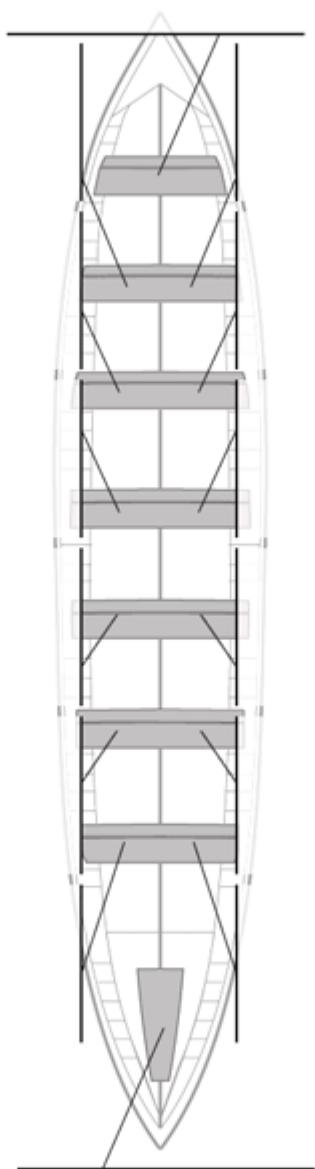

Club	Tiempo	A favor	%	Puntos
12	MECOS MONDARIZ	20:43,77	00:47,91	104.01%	1

Entrenador

Delegado

MECOS MONDARIZ

Image not found or type unknown

Image not found or type unknown

Firma y sello

Image not found or type unknown

Suplentes

Canteranos:0

Propios: 0

No propios: 0