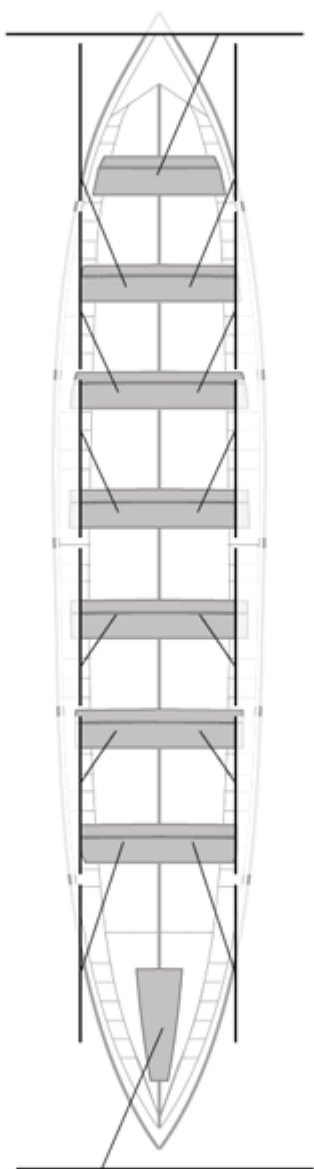

Club	Tiempo	A favor	%	Puntos
12	ARKOTE OCCIDENT	21:08,96	01:01,83	105.12%	1

Entrenador

Delegado

Image not found or type unknown

Image not found or type unknown

Firma y sello

Suplentes

Canteranos: 0

Propios: 0

No propios: 0