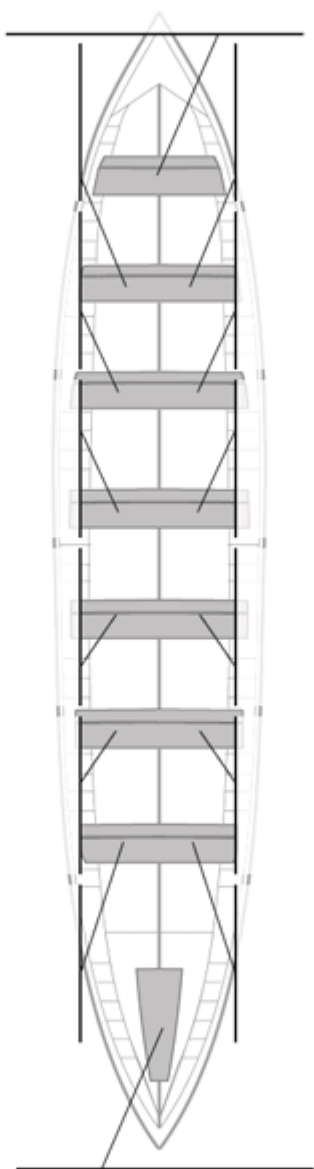

Club	Tiempo	A favor	%	Puntos
10	LAREDO	21:00,48	00:53,35	104.42%	3

Entrenador

Delegado

LAREDO

Image not found or type unknown

Image not found or type unknown

Firma y sello

Image not found or type unknown

Suplentes

Canteranos:0

Propios: 0

No propios: 0