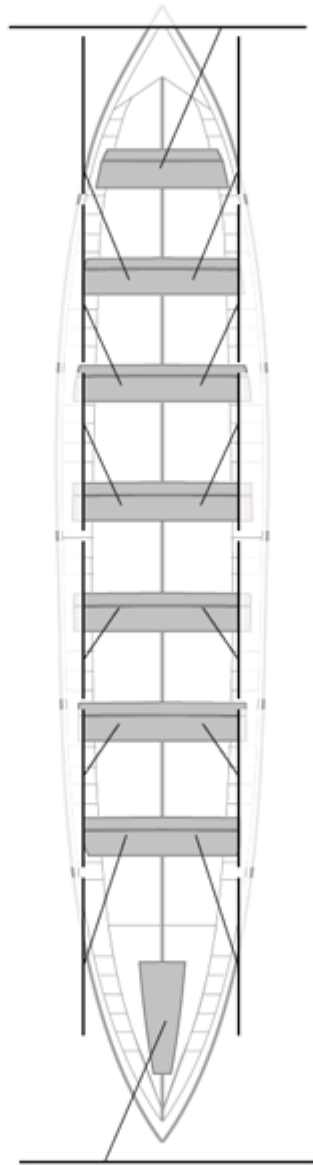

Club	Tiempo	A favor	%	Puntos
11	ZUMAIA	20:39,61	00:42,21	103.53%	2

Entrenador

Delegado

Image not found or type unknown

Image not found or type unknown

Firma y sello

Suplentes

Canteranos:0

Propios: 0

No propios: 0