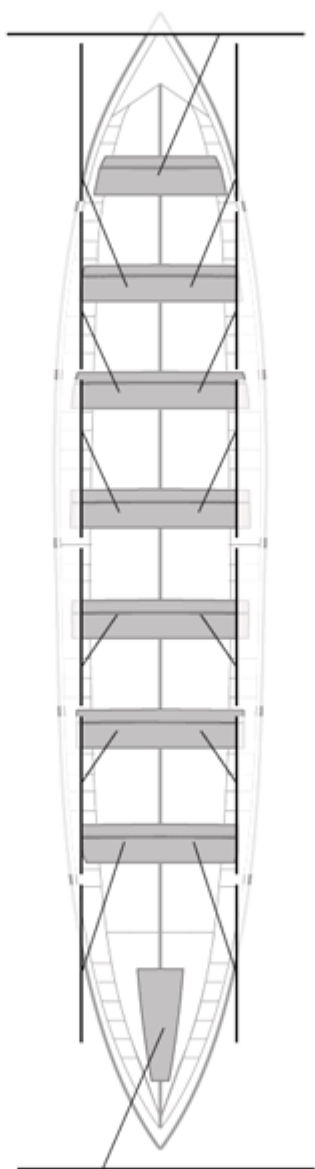

Club	Tiempo	A favor	%	Puntos
8	LAREDO	20:31,23	00:33,83	102.83%	5

Entrenador

Delegado

LAREDO

Image not found or type unknown

Image not found or type unknown

Firma y sello

Image not found or type unknown

Suplentes

Canteranos:0

Propios: 0

No propios: 0