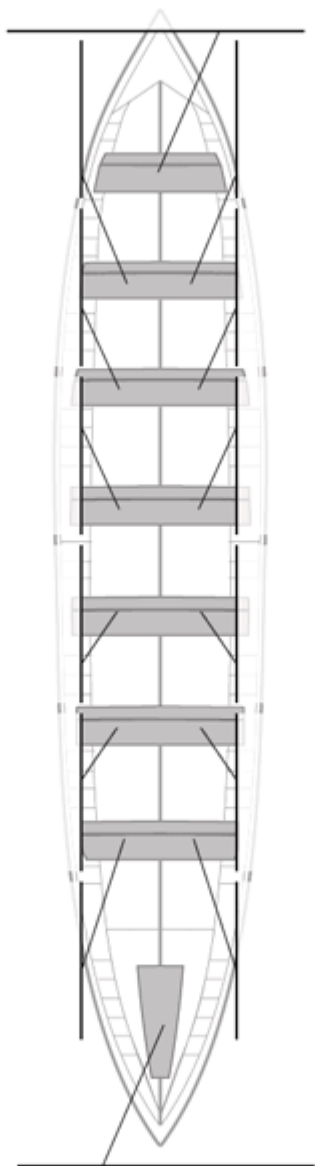

Club	Tiempo	A favor	%	Puntos
5	SAN PEDRO - HARRI	20:22,34	00:24,94	102.08%	8

Entrenador

Delegado

Image not found or type unknown

Image not found or type unknown

Firma y sello

Suplentes

Canteranos:0

Propios: 0

No propios: 0