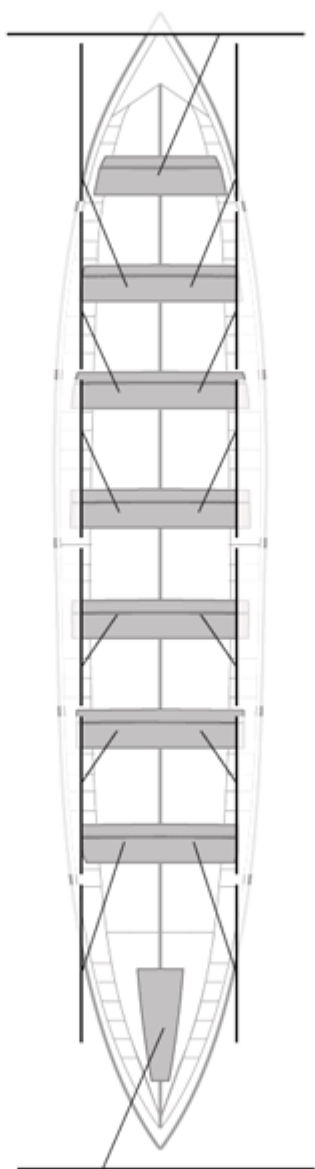

Club	Tiempo	A favor	%	Puntos
6	LAREDO	19:55,66	00:26,04	102.23%	7

Entrenador

Delegado

LAREDO

Image not found or type unknown

Image not found or type unknown

Firma y sello

Image not found or type unknown

Suplentes

Canteranos:0

Propios: 0

No propios: 0