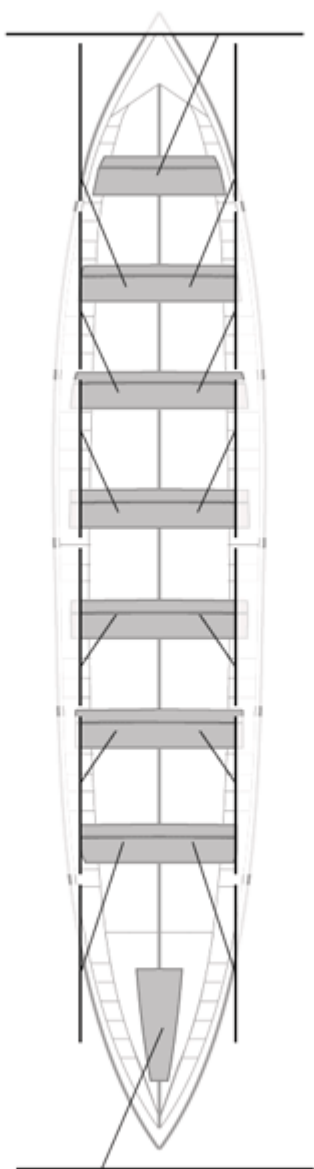

Club	Tiempo	A favor	%	Puntos
9	MECOS MONDARIZ	20:39,74	00:33,93	102.81%	4

Entrenador

Delegado

MECOS MONDARIZ

Image not found or type unknown

Image not found or type unknown

Firma y sello

Image not found or type unknown

Suplentes

Canteranos:0

Propios: 0

No propios: 0