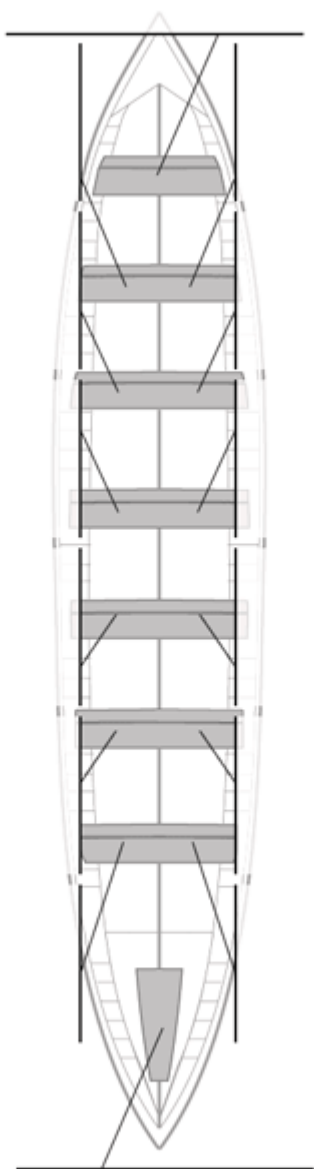

Club	Tiempo	A favor	%	Puntos
7	LAREDO	20:31,13	00:25,32	102.10%	6

Entrenador

Delegado

LAREDO

Image not found or type unknown

Image not found or type unknown

Firma y sello

Image not found or type unknown

Suplentes

Canteranos:0

Propios: 0

No propios: 0