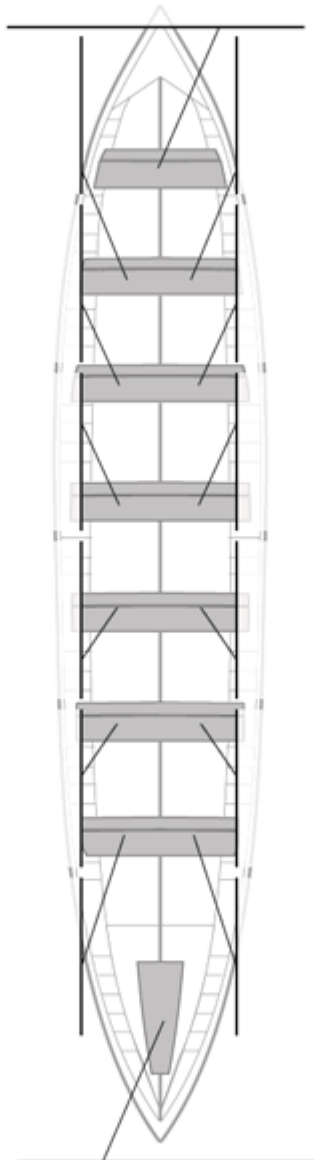

14-07-2007 / III Bandera Marina de Cudeyo-G.P. Dynasol - Puntuable

	Club	Tiempo	A favor	%	Puntos
4	ORSA HONDARRIBIA	20:13,92	00:14,37	101.20%	9

Image not found or type unknown

Entrenador

Image not found or type unknown

Delegado

Firma y sello

Suplentes

Canteranos:0

Propios: 0

No propios: 0