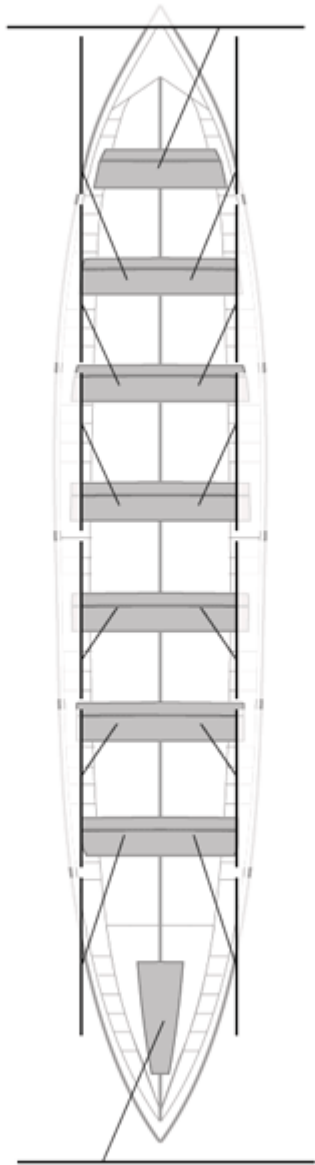

	Club	Tiempo	A favor	%	Puntos
3	ORIO ORIALKI	20:02,52	00:02,97	100.25%	10

Entrenador

Image not found or type unknown

Delegado

Image not found or type unknown

Firma y sello

Suplentes

Canteranos: 0