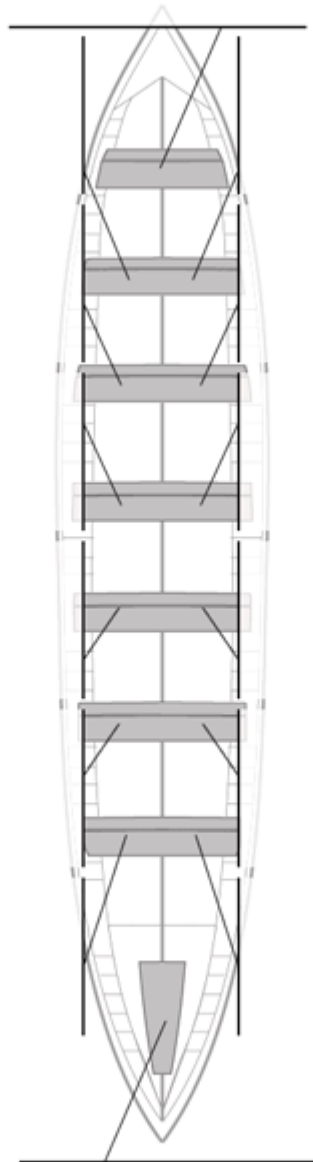

Club	Tiempo	A favor	%	Puntos
1	ORSA HONDARRIBIA	21:00,56	&nbsp;	100,00%	12

Entrenador

Delegado

Image not found or type unknown

Image not found or type unknown

Firma y sello

Suplentes

Canteranos:0

Propios: 0

No propios: 0