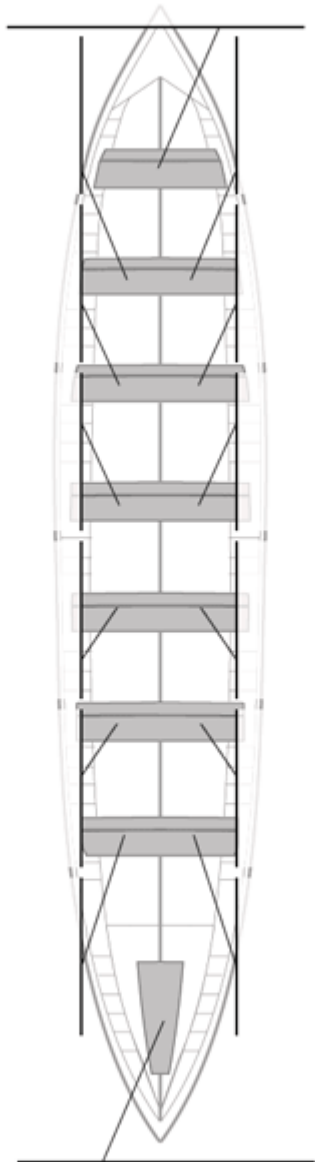

Club	Tiempo	A favor	%	Puntos
3	CASTREÑA	21:08,13	00:07,57	100.60%	10

Entrenador

Image not found or type unknown

Delegado

Image not found or type unknown

Firma y sello

Suplentes

Canteranos:0

Propios: 0

No propios: 0