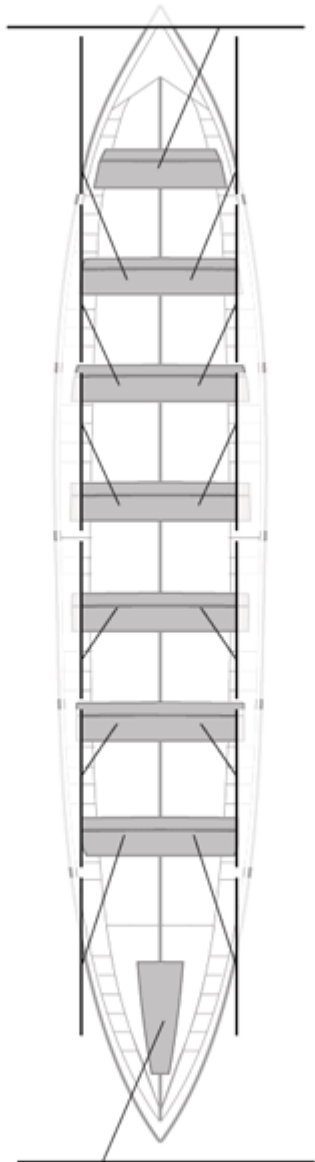

23-09-2006 / II Bandera Marina Cudeyo - G.P. Dynasol - Puntuable

	Club	Tiempo	A favor	%	Puntos
6	CR CABO DA CRUZ	22:05,32	01:04,76	105.14%	7

Image not found or type unknown

Entrenador

Image not found or type unknown

Delegado

Firma y sello

Suplentes

Canteranos:0

Propios: 0

No propios: 0