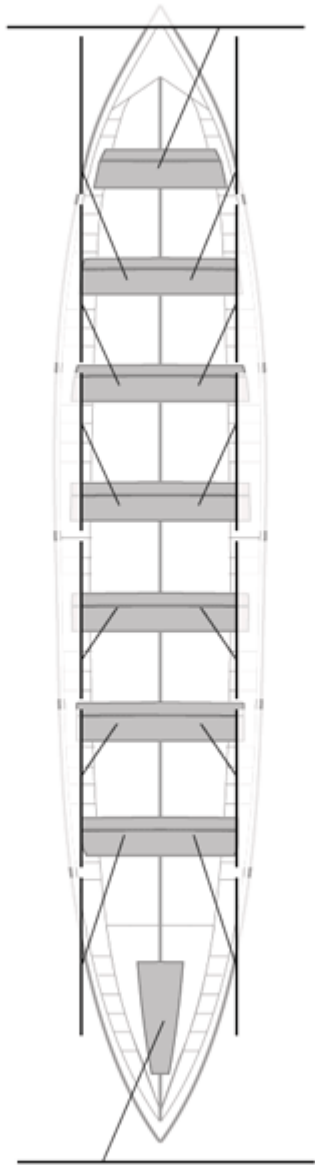

	Club	Tiempo	A favor	%	Puntos
7	BERMEO-URDAIBAI	22:31,23	01:30,67	107.19%	6

Entrenador

Image not found or type unknown

Delegado

Image not found or type unknown

Firma y sello

Suplentes

Canteranos:0