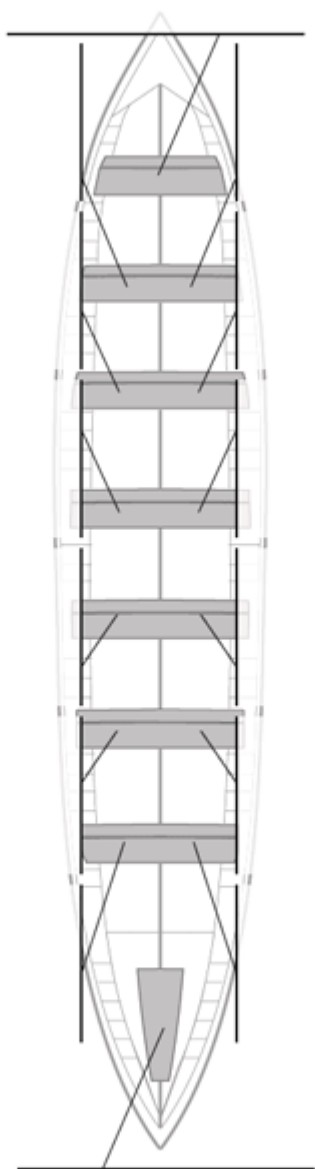

22-07-2006 / IV Bandera Outon Xunqueiriña - Puntuable

	Club	Tiempo	A favor	%	Puntos
3	MECOS MONDARIZ	20:55,91	00:15,22	101.23%	10

Entrenador

Delegado

MECOS MONDARIZ

Image not found or type unknown

Image not found or type unknown

Firma y sello

Image not found or type unknown

Suplentes

Canteranos:0

Propios: 0

No propios: 0