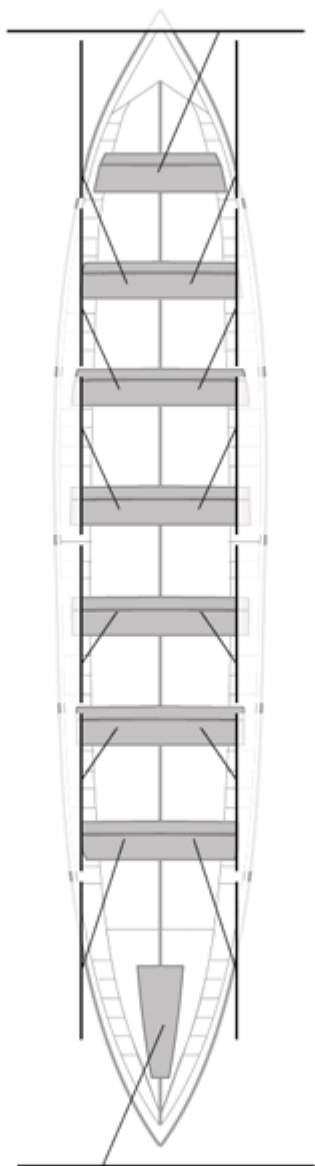

Firma y sello

**Suplentes**

**Canteranos:0**

**Propios: 0**

**No propios: 0**

	Club	Tiempo	A favor	%	Puntos
8	BERMEO-URDAIBAI	21:27,94	00:47,25	103.81%	5

Entrenador

Image not found or type unknown