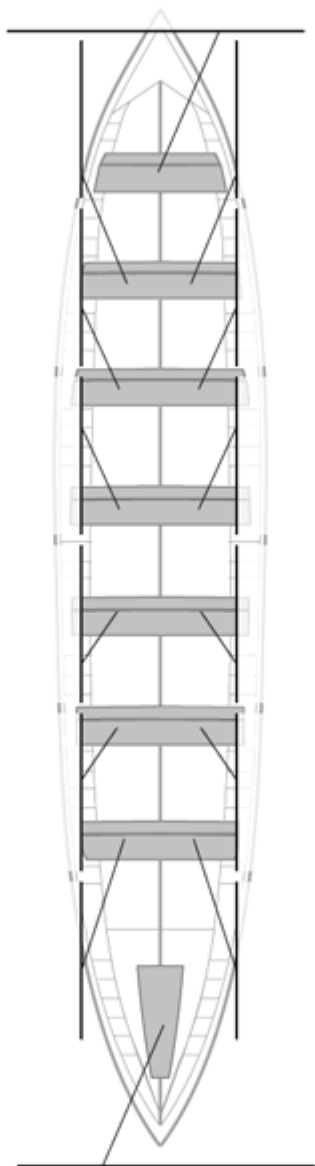

Club	Tiempo	A favor	%	Puntos
2	ZARAUTZ GESALAGA-OKELAN	20:54,47	00:13,78	101.11%	11

Entrenador

Delegado

Image not found or type unknown

Image not found or type unknown

Firma y sello

Suplentes

Canteranos:0

Propios: 0

No propios: 0