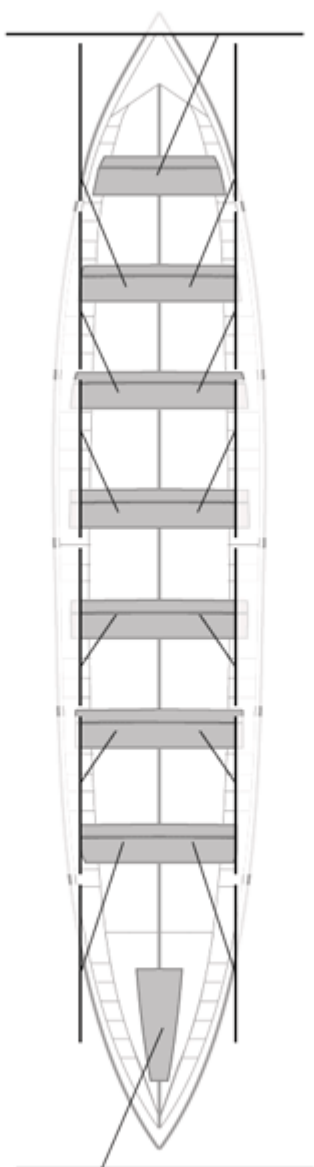

Club	Tiempo	A favor	%	Puntos
11	SAN JUAN CMO Valves	20:21,68	00:32,62	102.74%	2

Entrenador

Delegado

Image not found or type unknown

Image not found or type unknown

Firma y sello

Suplentes

Canteranos:0

Propios: 0

No propios: 0