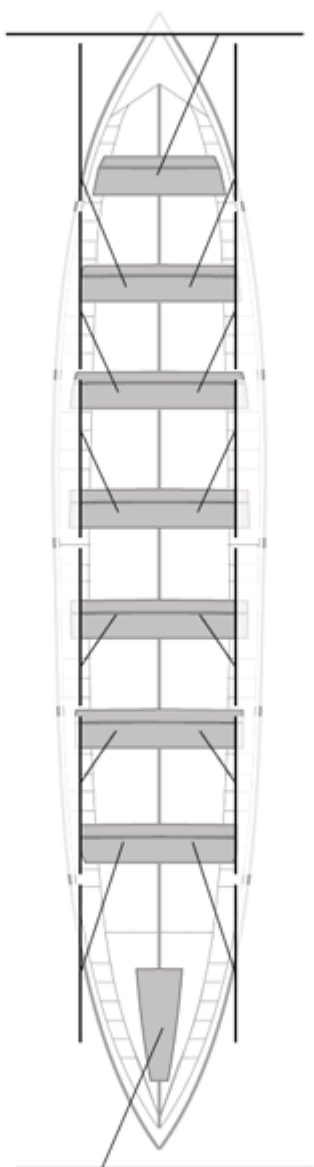

Club	Tiempo	A favor	%	Puntos
1	ASTILLERO - REPSOL ELECTRICIDAD Y GAS	20:35,97	&nbsp;	100,00%	12

Entrenador

Delegado

Image not found or type unknown

Image not found or type unknown

Firma y sello

Suplentes

Canteranos: 0

Propios: 0

No propios: 0