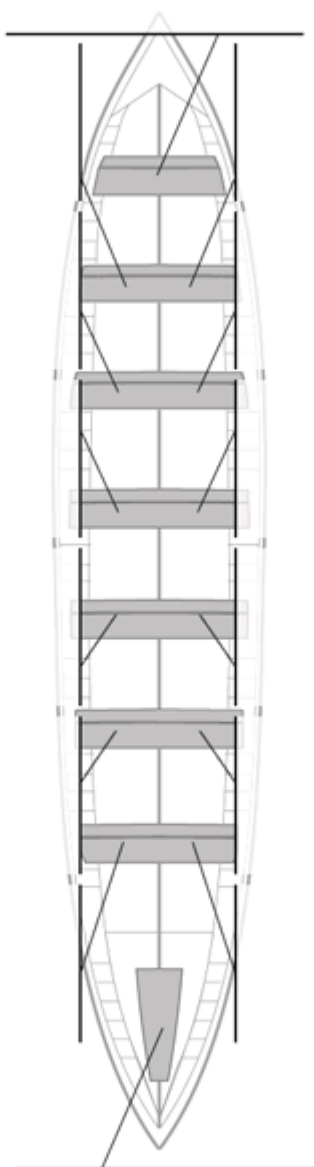

Club	Tiempo	A favor	%	Puntos
5	ORIO ORIALKI	21:10,45	00:34,48	102.79%	8

Entrenador

Delegado

Image not found or type unknown

Image not found or type unknown

Firma y sello

Suplentes

Canteranos: 0

Propios: 0

No propios: 0