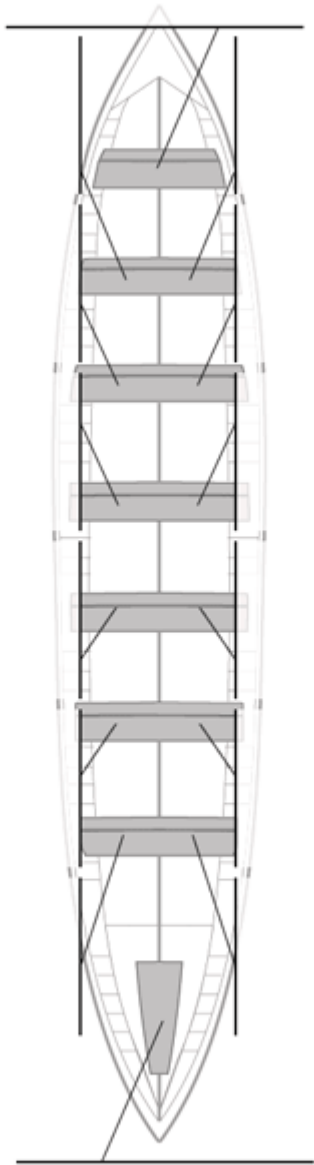

Club	Tiempo	A favor	%	Puntos
10	BERMEO-URDAIBAI	21:45,58	01:09,61	105.63%	3

Entrenador

Delegado

Image not found or type unknown

Image not found or type unknown

Firma y sello

Suplentes

Canteranos: 0

Propios: 0

No propios: 0