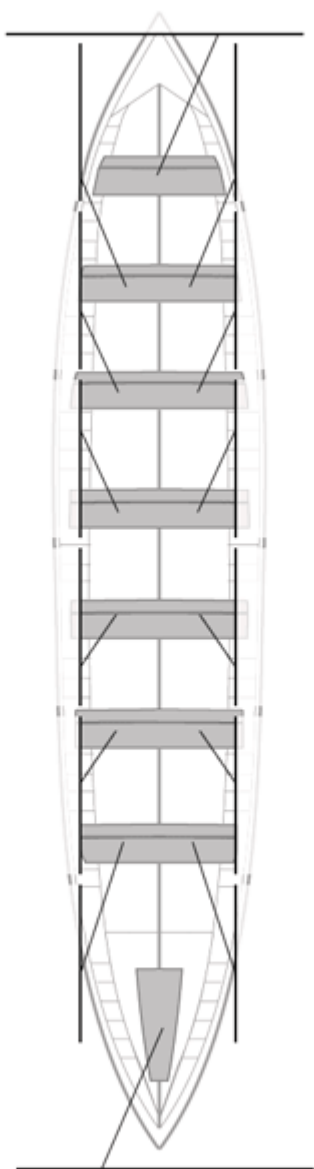

Club	Tiempo	A favor	%	Puntos
12	TRINTXERPE CARGLASS	22:34,97	01:59,00	109.63%	1

Entrenador

Delegado

TRINTXERPE CARGLAS

Image not found or type unknown

Image not found or type unknown

Firma y sello

Image not found or type unknown

Suplentes

Canteranos:0

Propios: 0

No propios: 0