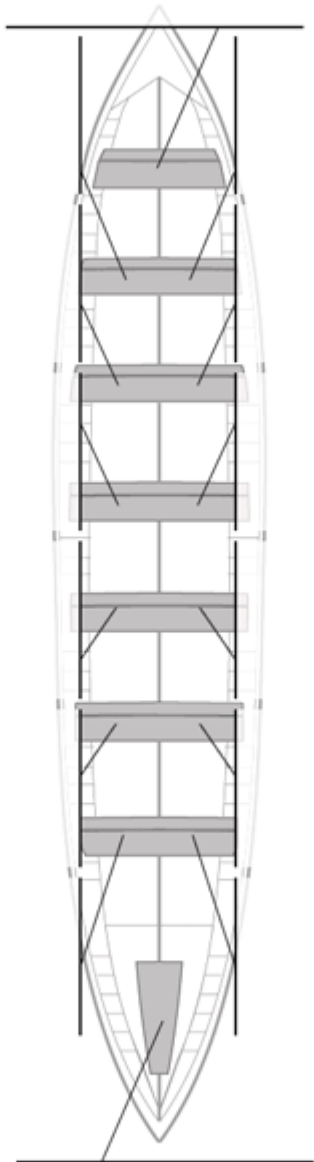

Club	Tiempo	A favor	%	Puntos
7	CR CABO DA CRUZ	21:33,46	00:57,49	104.65%	6

Entrenador

Image not found or type unknown

Delegado

Image not found or type unknown

Firma y sello

Suplentes

Canteranos:0

Propios: 0

No propios: 0