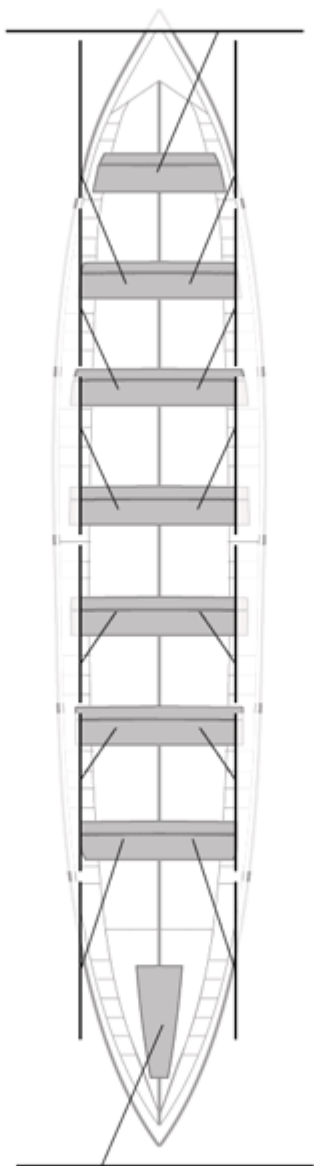

	Club	Tiempo	A favor	%	Puntos
5	ARKOTE OCCIDENT	20:31,45	00:37,39	103.13%	8

Entrenador

Delegado

Image not found or type unknown

Image not found or type unknown

Firma y sello

Suplentes

Canteranos:0