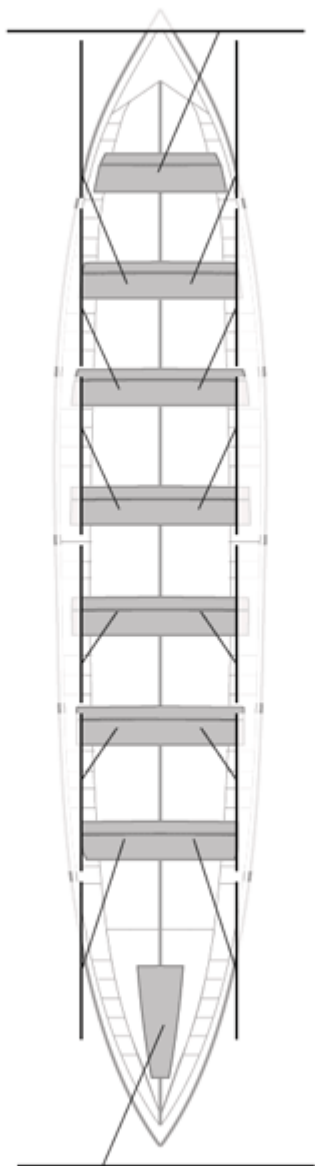

Club	Tiempo	A favor	%	Puntos
8	SAN JUAN CMO Valves	20:42,04	00:47,98	104.02%	5

Entrenador

Delegado

Image not found or type unknown

Image not found or type unknown

Firma y sello

Suplentes

Canteranos:0

Propios: 0

No propios: 0