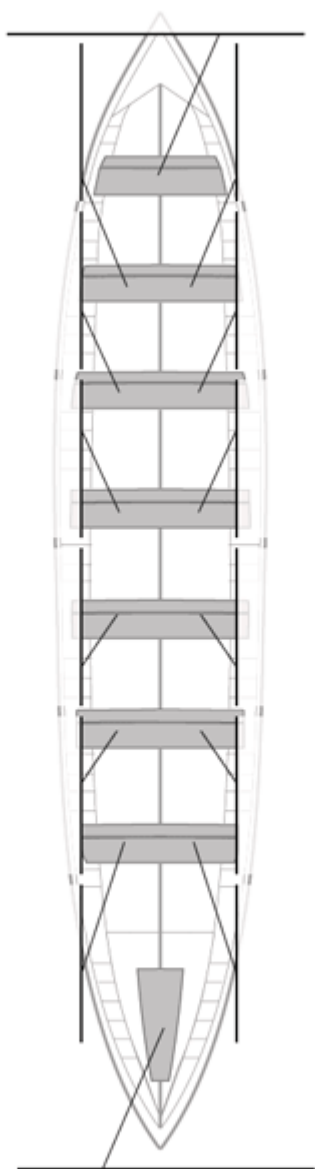

Club	Tiempo	A favor	%	Puntos
7	MECOS MONDARIZ	20:39,66	00:45,60	103.82%	6

Entrenador

Delegado

MECOS MONDARIZ

Image not found or type unknown

Image not found or type unknown

Firma y sello

Image not found or type unknown

Suplentes

Canteranos:0

Propios: 0

No propios: 0