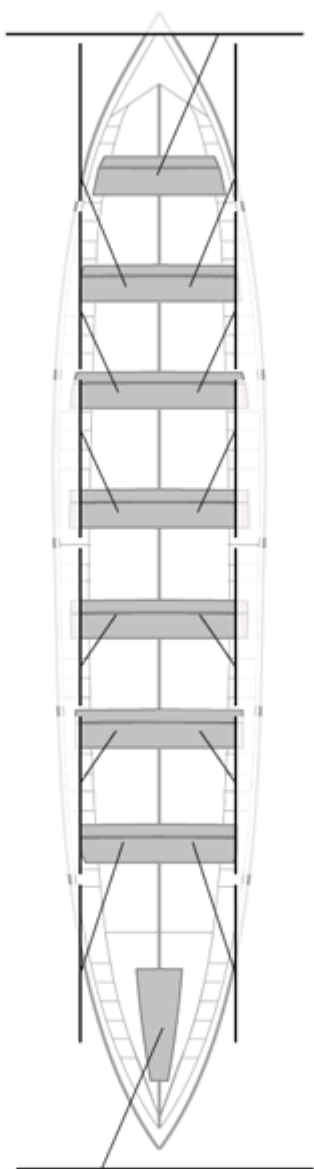

Image not found or type unknown

Image not found or type unknown

Firma y sello

Suplentes

Canteranos:0
Propios: 0

No propios: 0

	Club	Tiempo	A favor	%	Puntos
9	CR CABO DA CRUZ	20:43,46	00:49,40	104.14%	4

Entrenador