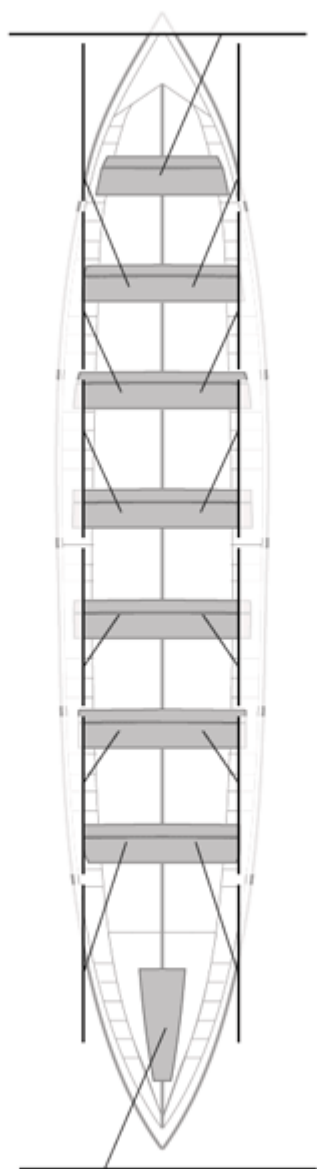

Club	Tiempo	A favor	%	Puntos
3	ASTILLERO - REPSOL ELECTRICIDAD Y GAS	19:47,08	00:17,04	101.46%	10

Entrenador

Delegado

Image not found or type unknown

Image not found or type unknown

Firma y sello

Suplentes

Canteranos:0

Propios: 0

No propios: 0