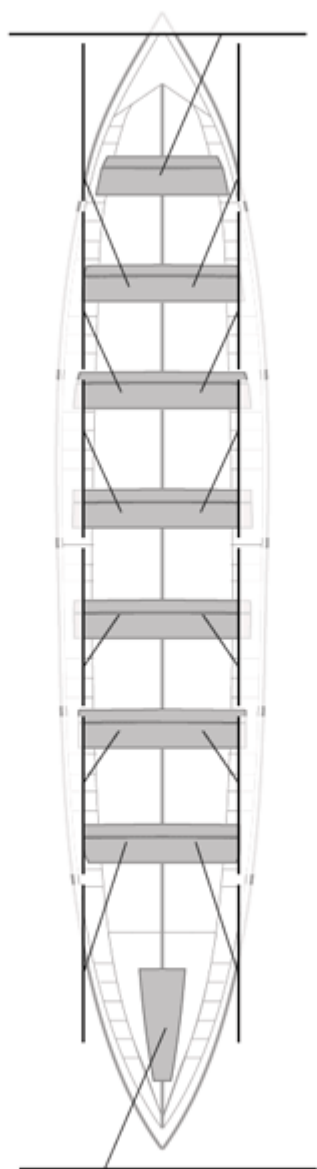

Club	Tiempo	A favor	%	Puntos
8	MECOS MONDARIZ	20:25,86	00:55,82	104.77%	5

Entrenador

Delegado

MECOS MONDARIZ

Image not found or type unknown

Image not found or type unknown

Firma y sello

Image not found or type unknown

Suplentes

Canteranos:0

Propios: 0

No propios: 0