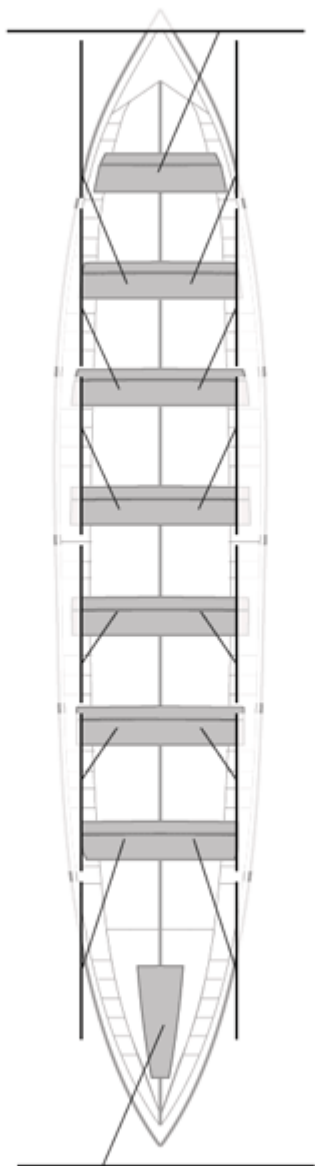

	Club	Tiempo	A favor	%	Puntos
10	BERMEO-URDAIBAI	20:38,67	01:08,63	105.87%	3

Entrenador

Delegado

Image not found or type unknown

Image not found or type unknown

Firma y sello

Suplentes

Canteranos:0