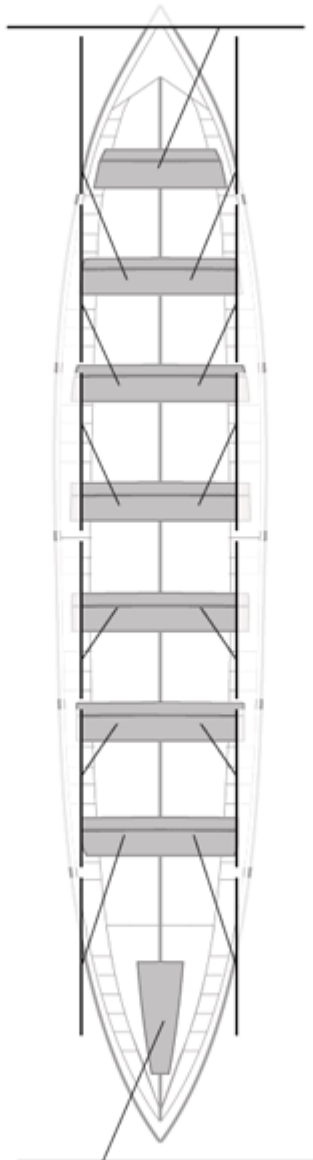

Club	Tiempo	A favor	%	Puntos
11	SAN JUAN CMO Valves	21:48,05	01:15,40	106.12%	2

Image not found or type unknown

Entrenador

Image not found or type unknown

Delegado

Firma y sello

Suplentes

Canteranos:0

Propios: 0

No propios: 0