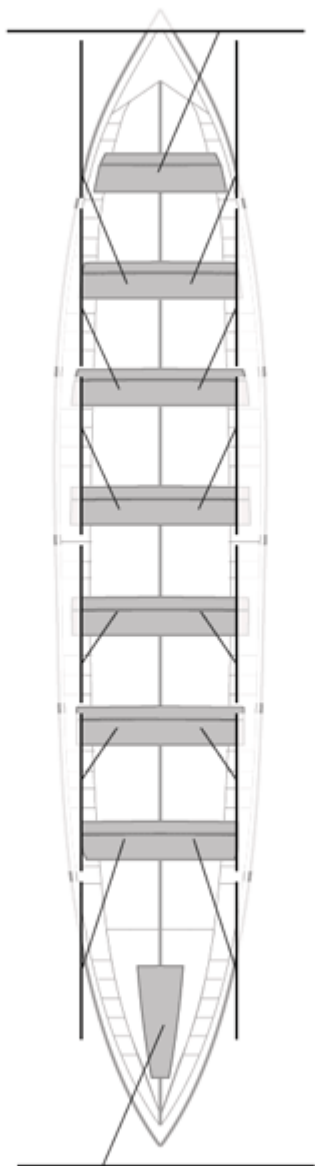

Club	Tiempo	A favor	%	Puntos
3	SDR PEDREÑA	20:43,69	00:11,04	100.90%	10

Entrenador

Delegado

Image not found or type unknown

Image not found or type unknown

Firma y sello

Suplentes

Canteranos:0

Propios: 0

No propios: 0