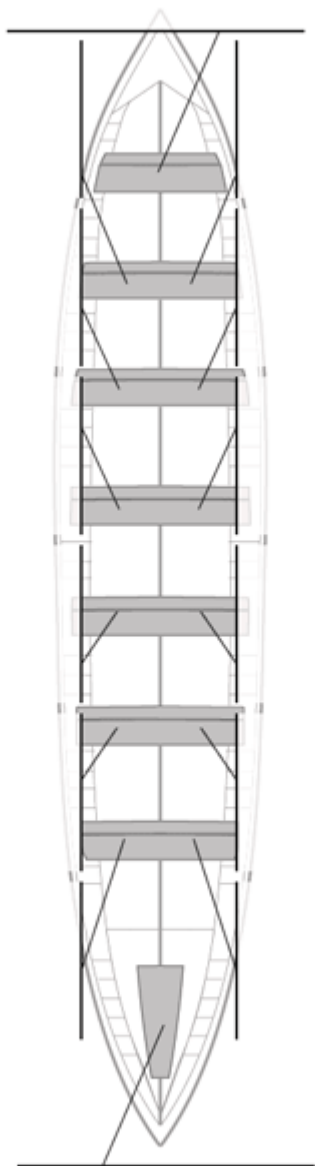

Club	Tiempo	A favor	%	Puntos
1	ASTILLERO - REPSOL ELECTRICIDAD Y GAS	19:47,12	&nbsp;	100,00%	12

Entrenador

Delegado

Image not found or type unknown

Image not found or type unknown

Firma y sello

Suplentes

Canteranos: 0

Propios: 0

No propios: 0