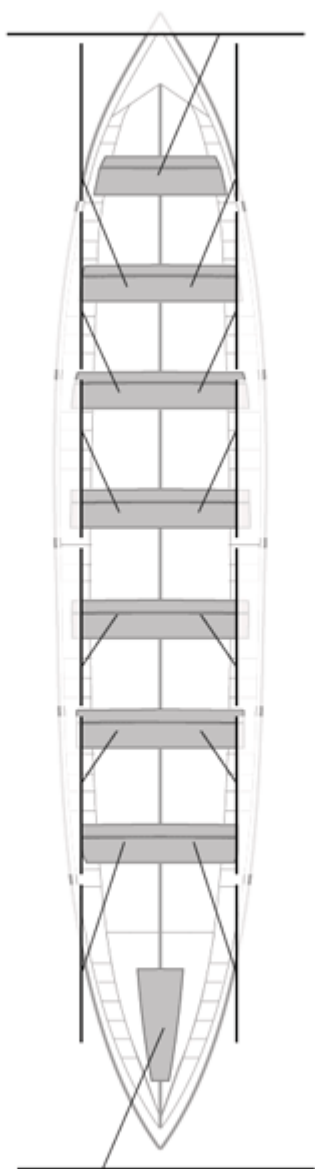

Canteranos:0

Propios: 0

No propios: 0

	Club	Tiempo	A favor	%	Puntos
7	ARKOTE OCCIDENT	19:56,54	00:29,21	102.50%	6

Entrenador

Delegado

Image not found or type unknown

Image not found or type unknown