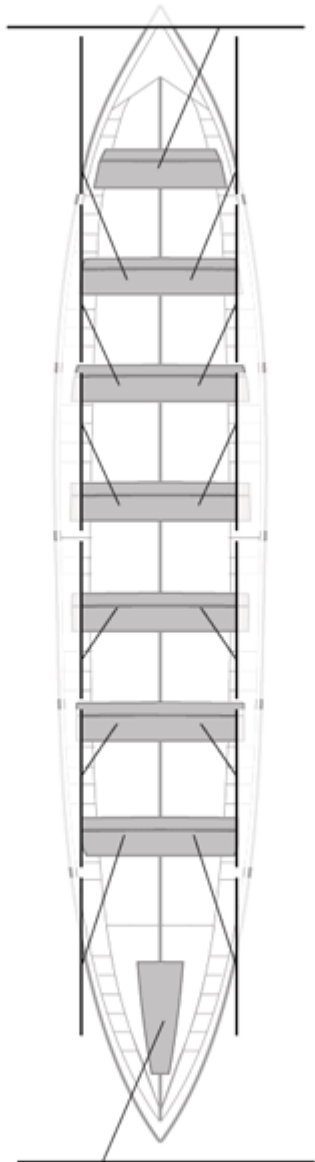

10-07-2005 / XV Bandeira Concello Boiro - Puntuable

	Club	Tiempo	A favor	%	Puntos
12	BERMEO-URDAIBAI	20:58,88	00:56,04	104.66%	1

Image not found or type unknown

Entrenador

Image not found or type unknown

Delegado

Firma y sello

Suplentes

Canteranos:0

Propios: 0

No propios: 0