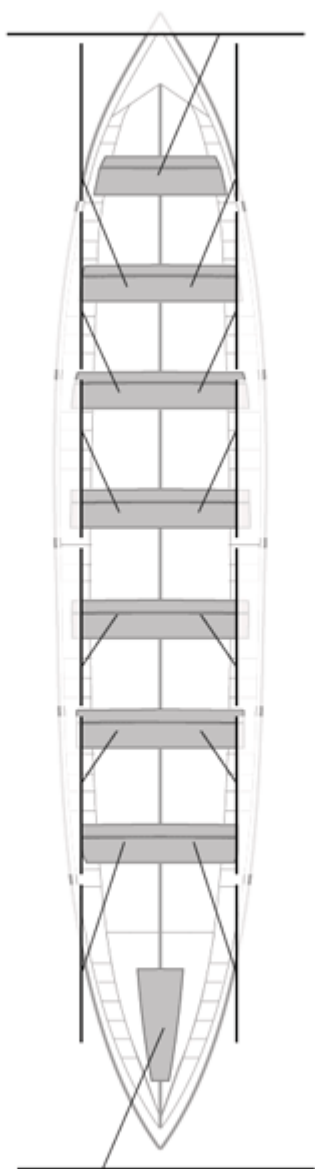

Club	Tiempo	A favor	%	Puntos
11	TRINTXERPE CARGLASS	20:56,74	00:53,90	104.48%	2

Entrenador

Delegado

TRINTXERPE CARGLAS

Image not found or type unknown

Image not found or type unknown

Firma y sello

Image not found or type unknown

Suplentes

Canteranos:0

Propios: 0

No propios: 0