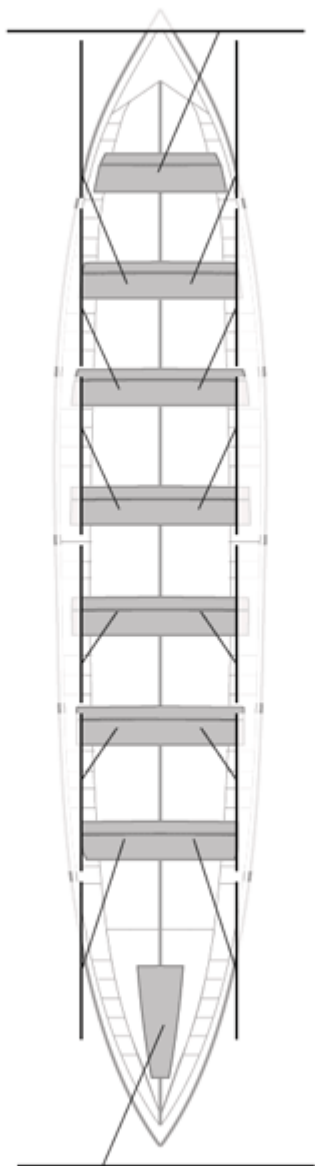

Club	Tiempo	A favor	%	Puntos
2	ASTILLERO - REPSOL ELECTRICIDAD Y GAS	20:03,48	00:00,64	100.05%	11

Entrenador

Image not found or type unknown

Delegado

Image not found or type unknown

Firma y sello

Suplentes

Canteranos: 0

Propios: 0

No propios: 0