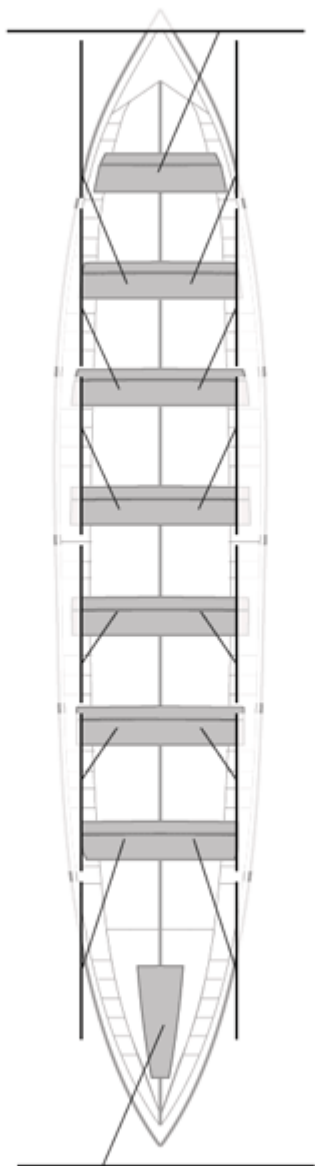

Club	Tiempo	A favor	%	Puntos
2	ASTILLERO - REPSOL ELECTRICIDAD Y GAS	20:03,48	00:00,64	100.05%	11

Entrenador

Delegado

Image not found or type unknown

Image not found or type unknown

Firma y sello

Suplentes

Canteranos:0

Propios: 0

No propios: 0