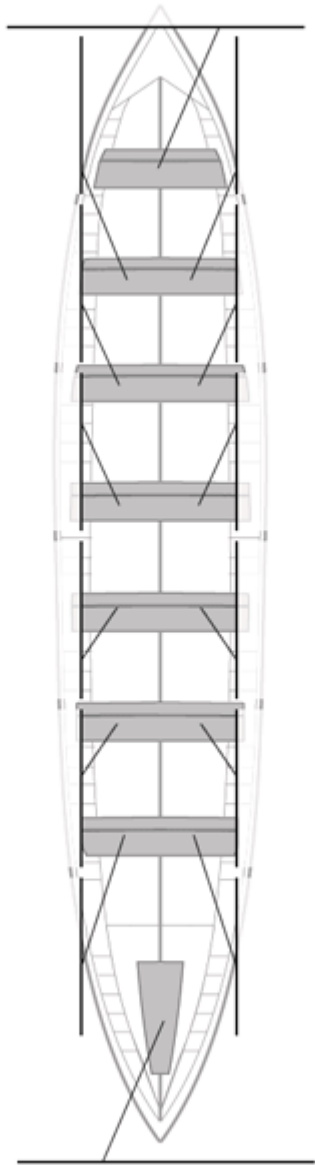

Club	Tiempo	A favor	%	Puntos
12	TRINTXERPE CARGLASS	22:04,94	01:07,59	105.38%	1

Entrenador

Delegado

TRINTXERPE CARGLAS

Image not found or type unknown

Image not found or type unknown

Firma y sello

Image not found or type unknown

Suplentes

Canteranos:0

Propios: 0

No propios: 0