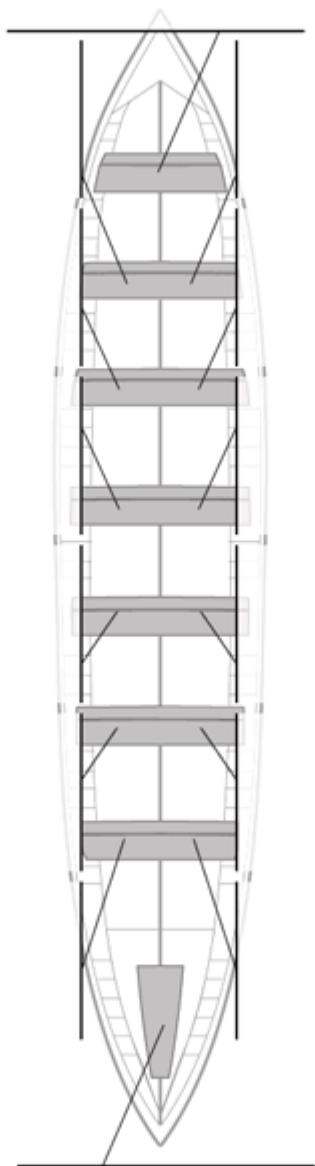

Club	Tiempo	A favor	%	Puntos
6	MECOS MONDARIZ	21:22,40	00:25,05	101.99%	7

Entrenador

Delegado

MECOS MONDARIZ

Image not found or type unknown

Image not found or type unknown

Firma y sello

Image not found or type unknown

Suplentes

Canteranos:0

Propios: 0

No propios: 0