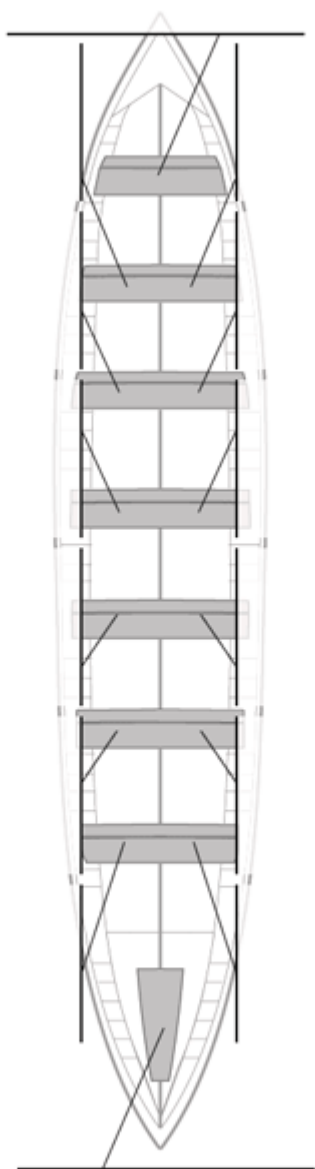

Club	Tiempo	A favor	%	Puntos
5	TRINTXERPE CARGLASS	21:46,72	00:28,42	102.22%	8

Entrenador

Delegado

TRINTXERPE CARGLAS

Image not found or type unknown

Image not found or type unknown

Firma y sello

Image not found or type unknown

Suplentes

Canteranos:0

Propios: 0

No propios: 0