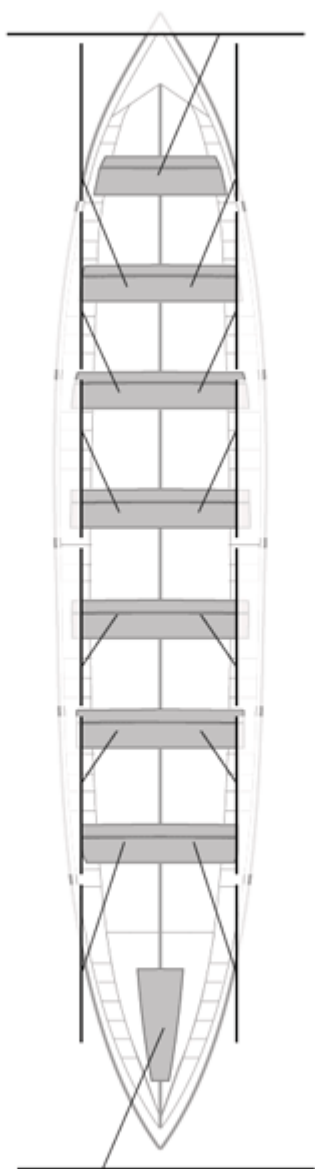

### Suplentes

**Canteranos:0**

**Propios: 0**

**No propios: 0**

	<b>Club</b>	<b>Tiempo</b>	<b>A favor</b>	<b>%</b>	<b>Puntos</b>
3	ASTILLERO - REPSOL ELECTRICIDAD Y GAS	21:33,04	00:14,74	101.15%	10

Entrenador