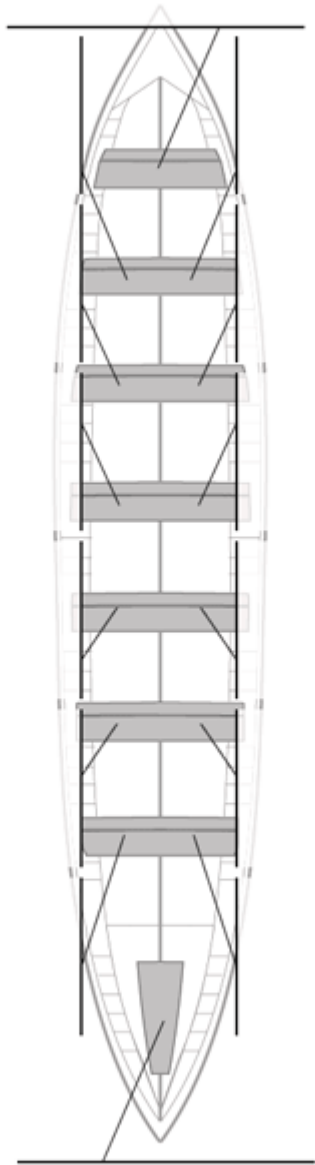

Club	Tiempo	A favor	%	Puntos
10	LEKITTARRA ELECNOR	22:28,25	01:09,95	105.47%	3

Entrenador

Image not found or type unknown

Delegado

Image not found or type unknown

Firma y sello

Suplentes

Canteranos:0

Propios: 0

No propios: 0