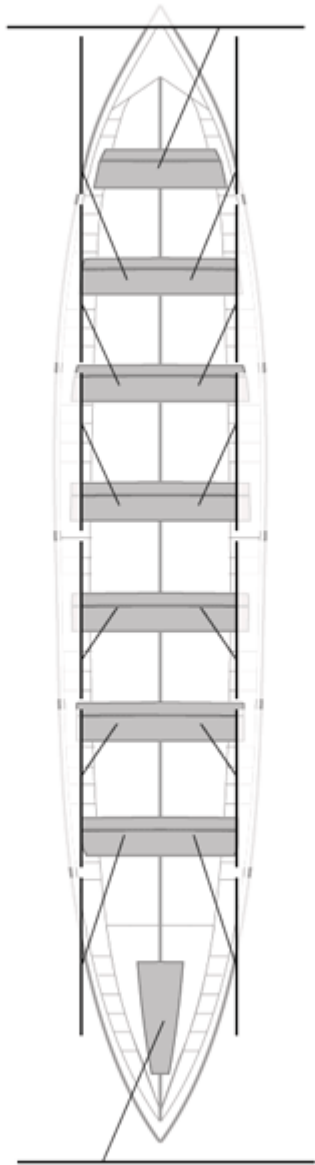

Club	Tiempo	A favor	%	Puntos
3	ASTILLERO - REPSOL ELECTRICIDAD Y GAS	21:33,04	00:14,74	101.15%	10

Entrenador

Delegado

Image not found or type unknown

Image not found or type unknown

Firma y sello

Suplentes

Canteranos: 0

Propios: 0

No propios: 0