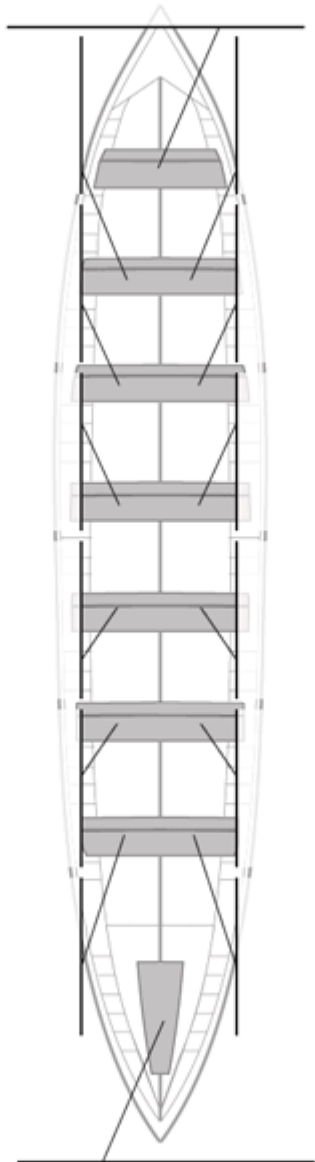

Club	Tiempo	A favor	%	Puntos
10	LEKITTARRA ELECNOR	22:28,25	01:09,95	105.47%	3

Entrenador

Image not found or type unknown

Delegado

Image not found or type unknown

Firma y sello

Suplentes

Canteranos:0

Propios: 0

No propios: 0