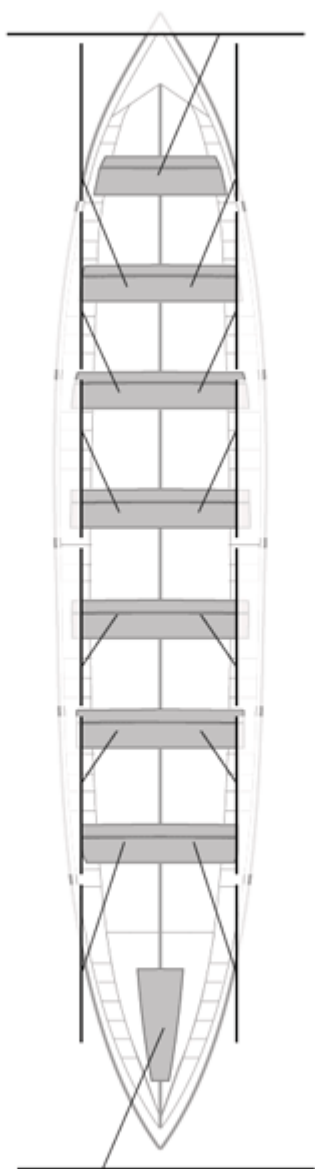

### Suplentes

**Canteranos:0**

**Propios: 0**

**No propios: 0**

	Club	Tiempo	A favor	%	Puntos
3	ASTILLERO - REPSOL ELECTRICIDAD Y GAS	21:33,04	00:14,74	101.15%	10

Entrenador

Image not found or type unknown

Delegado