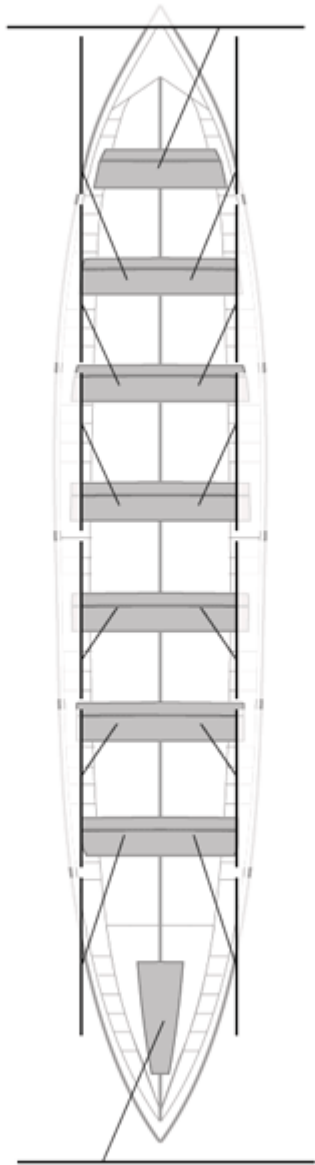

Club	Tiempo	A favor	%	Puntos
3	ASTILLERO - REPSOL ELECTRICIDAD Y GAS	21:33,04	00:14,74	101.15%	10

Entrenador

Image not found or type unknown

Delegado

Image not found or type unknown

Firma y sello

Suplentes

Canteranos: 0

Propios: 0

No propios: 0