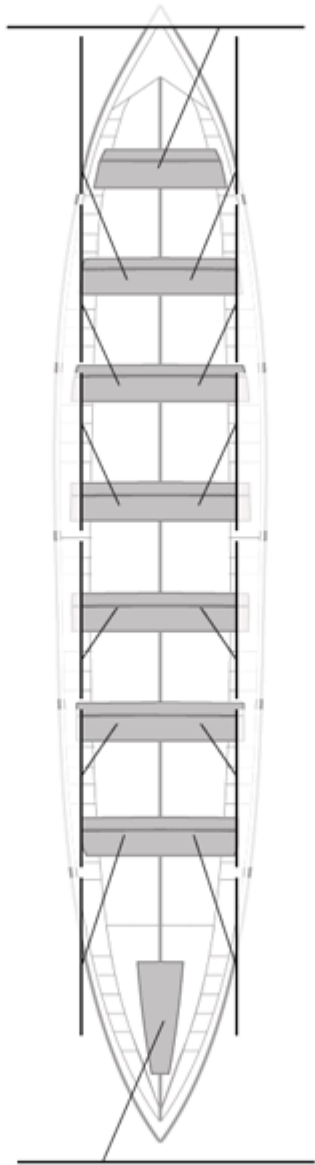

Club	Tiempo	A favor	%	Puntos
5	TRINTXERPE CARGLASS	21:46,72	00:28,42	102.22%	8

Entrenador

Delegado

TRINTXERPE CARGLAS

Image not found or type unknown

Image not found or type unknown

Firma y sello

Image not found or type unknown

Suplentes

Canteranos:0

Propios: 0

No propios: 0