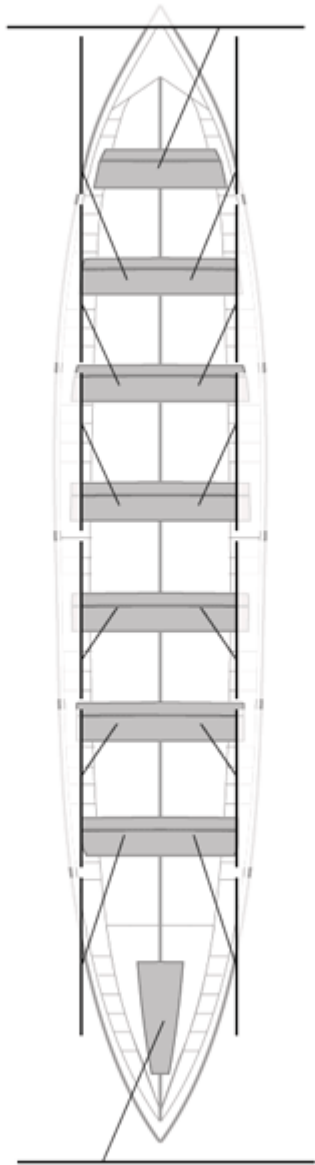

Club	Tiempo	A favor	%	Puntos
2	ORSA HONDARRIBIA	21:25,54	00:07,24	100.57%	11

Entrenador

Image not found or type unknown

Delegado

Image not found or type unknown

Firma y sello

Suplentes

Canteranos:0

Propios: 0

No propios: 0