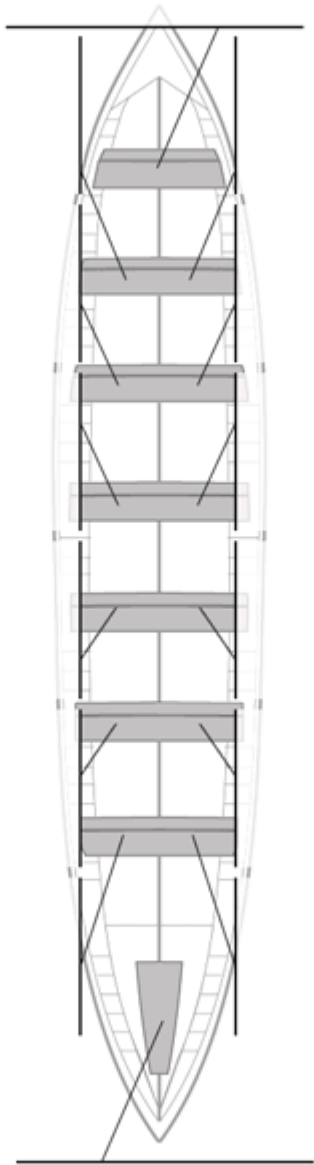

Club	Tiempo	A favor	%	Puntos
9	SDR PEDREÑA	21:56,97	00:38,67	103.03%	4

Entrenador

Delegado

Image not found or type unknown

Image not found or type unknown

Firma y sello

Suplentes

Canteranos:0

Propios: 0

No propios: 0