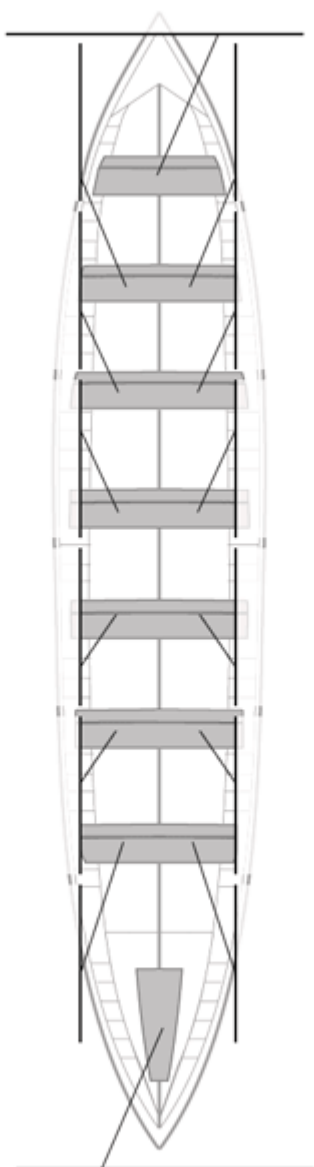

Club	Tiempo	A favor	%	Puntos
5	SAN JUAN CMO Valves	20:47,78	00:13,06	101.06%	8

Entrenador

Delegado

Image not found or type unknown

Image not found or type unknown

Firma y sello

Suplentes

Canteranos:0

Propios: 0

No propios: 0