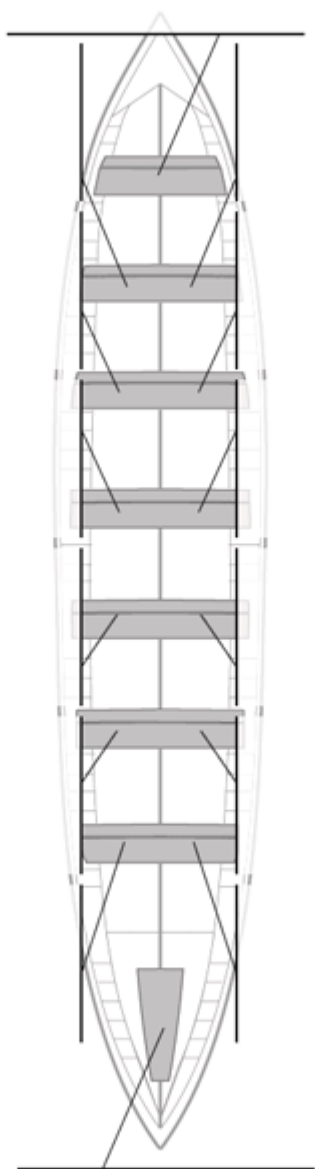

Club	Tiempo	A favor	%	Puntos
3	MECOS MONDARIZ	20:41,99	00:07,27	100.59%	10

Entrenador

Delegado

MECOS MONDARIZ

Image not found or type unknown

Image not found or type unknown

Firma y sello

Image not found or type unknown

Suplentes

Canteranos:0

Propios: 0

No propios: 0