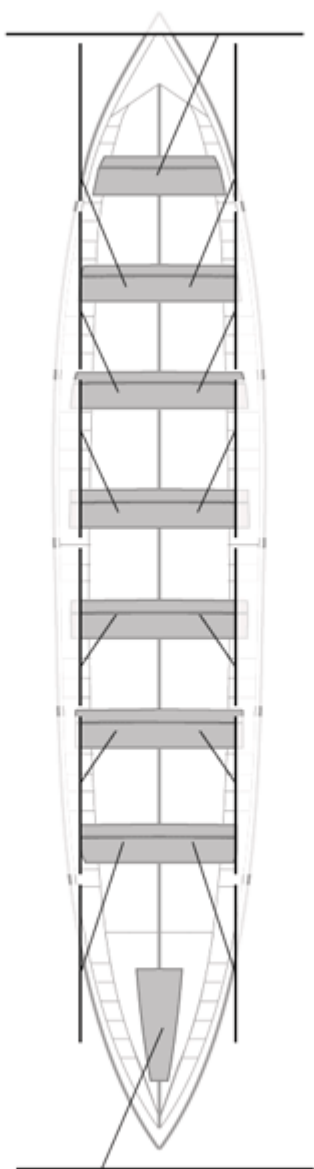

Club	Tiempo	A favor	%	Puntos
9	LEKITTARRA ELECNOR	21:03,82	00:29,10	102.36%	4

Entrenador

Delegado

Image not found or type unknown

Image not found or type unknown

Firma y sello

Suplentes

Canteranos:0

Propios: 0

No propios: 0