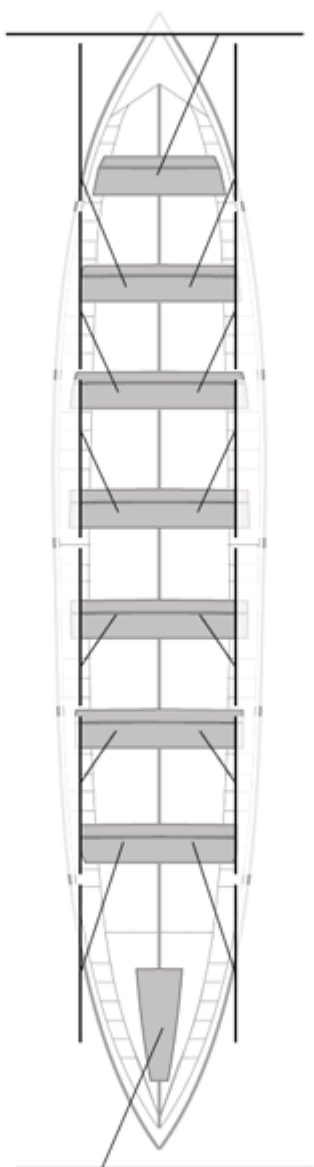

Club	Tiempo	A favor	%	Puntos
7	CASTREÑA	20:56,35	00:21,63	101.75%	6

Entrenador

Delegado

Image not found or type unknown

Image not found or type unknown

Firma y sello

Suplentes

Canteranos:0

Propios: 0

No propios: 0