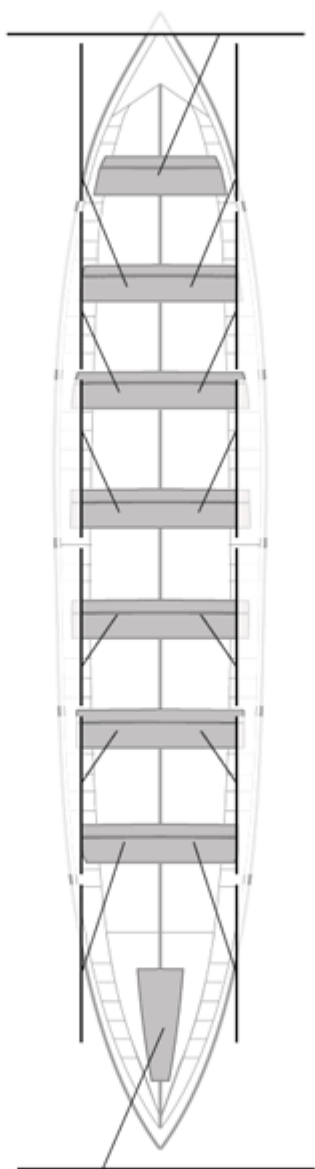

Club	Tiempo	A favor	%	Puntos
2	MECOS MONDARIZ	19:46,76	00:05,25	100,44%	0

Entrenador

Delegado

MECOS MONDARIZ

Image not found or type unknown

Image not found or type unknown

Firma y sello

Image not found or type unknown

Suplentes

Canteranos:0

Propios: 0

No propios: 0