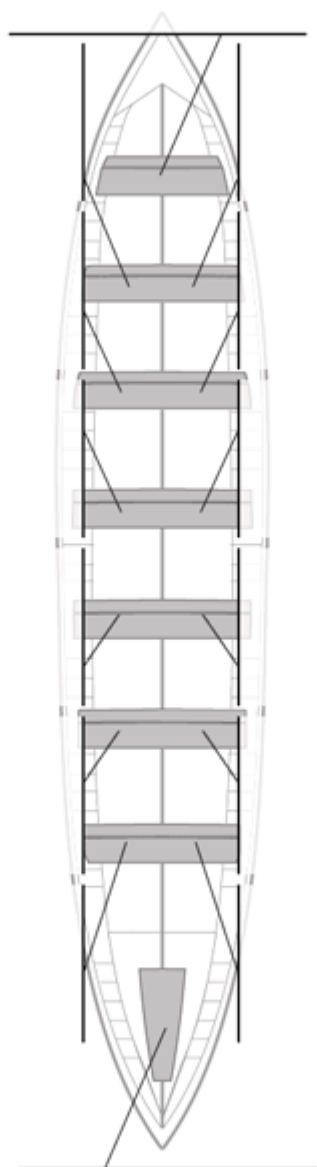

Club	Tiempo	A favor	%	Puntos
3	ASTILLERO - REPSOL ELECTRICIDAD Y GAS	19:47,89	00:06,38	100,54%	0

Entrenador

Delegado

Image not found or type unknown

Image not found or type unknown

Firma y sello

Suplentes

Canteranos: 0

Propios: 0

No propios: 0