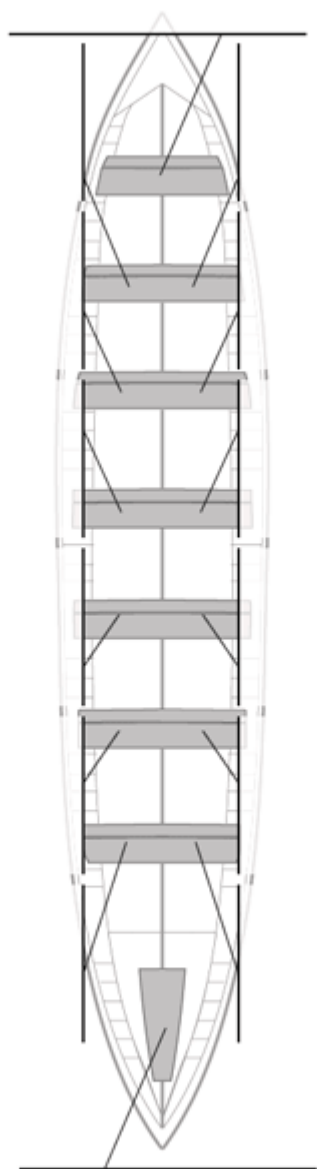

Club	Tiempo	A favor	%	Puntos
2	MECOS MONDARIZ	19:46,76	00:05,25	100,44%	0

Entrenador

Delegado

MECOS MONDARIZ

Image not found or type unknown

Image not found or type unknown

Firma y sello

Image not found or type unknown

Suplentes

Canteranos:0

Propios: 0

No propios: 0