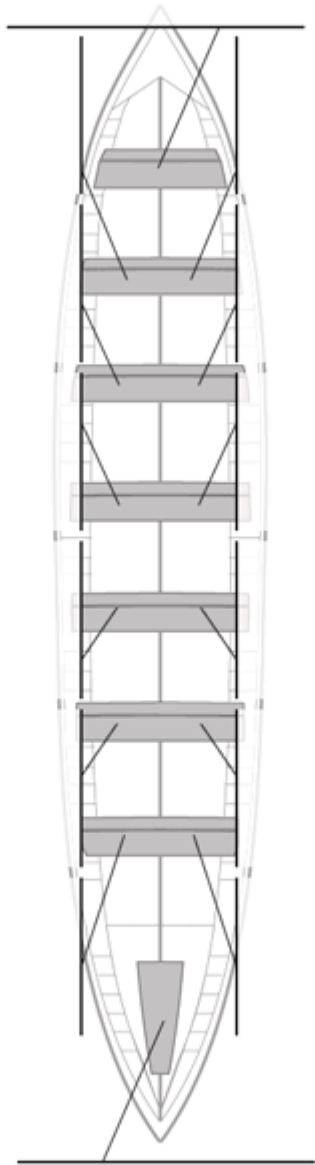

Canteranos:0

Propios: 0

No propios: 0