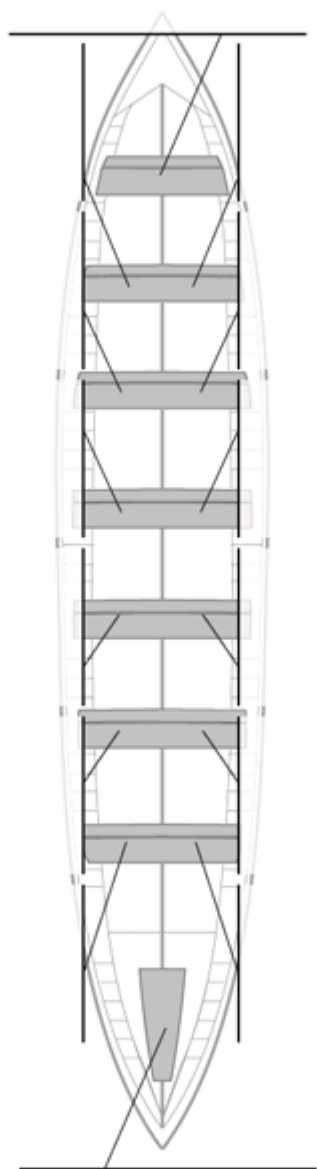

Canteranos:0

Propios: 0

No propios: 0