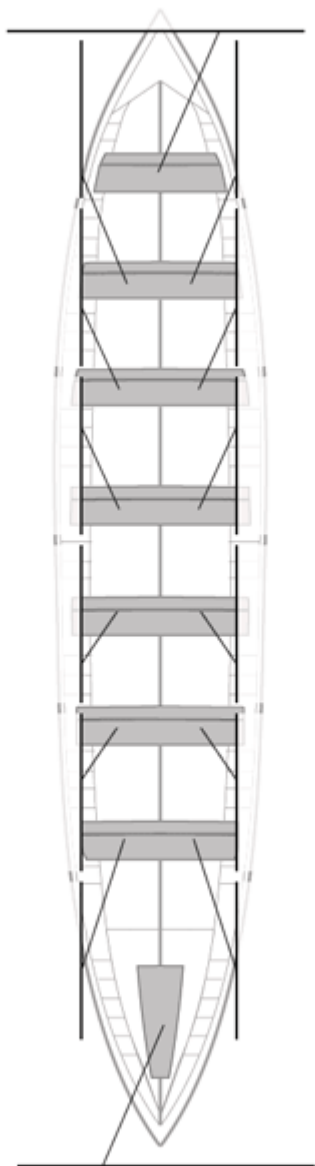

Club	Tiempo	A favor	%	Puntos
4	CASTREÑA	19:52,49	00:10,98	100,93%	0

Entrenador

Delegado

Image not found or type unknown

Image not found or type unknown

Firma y sello

Suplentes

Canteranos:0

Propios: 0

No propios: 0