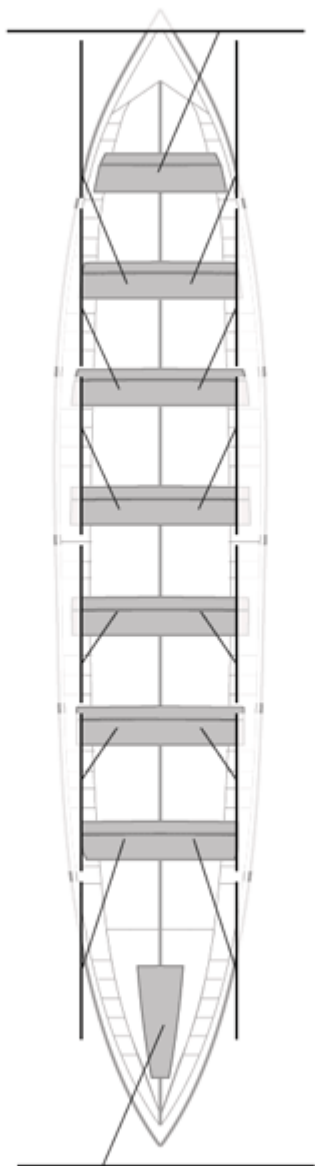

Club	Tiempo	A favor	%	Puntos
1	ORIO ORIALKI	19:41,51		100,00%	0

Entrenador

Delegado

Image not found or type unknown

Image not found or type unknown

Firma y sello

Suplentes

Canteranos:0

Propios: 0

No propios: 0