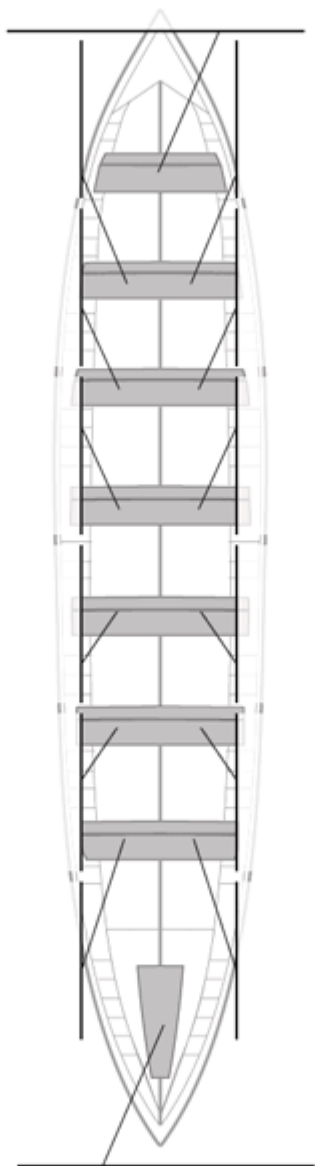

Club	Tiempo	A favor	%	Puntos
5	SAN JUAN CMO Valves	19:59,73	00:18,22	101,54%	0

Entrenador

Delegado

Image not found or type unknown

Image not found or type unknown

Firma y sello

Suplentes

Canteranos:0

Propios: 0

No propios: 0