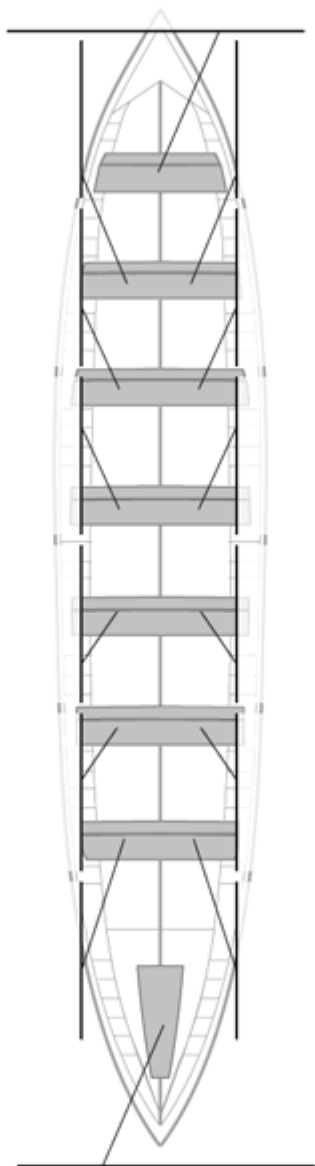

	Club	Tiempo	A favor	%	Puntos
10	BERMEO-URDAIBAI	20:38,43	00:56,92	104,82%	0

Entrenador

Delegado

Image not found or type unknown

Image not found or type unknown

Firma y sello

Suplentes

Canteranos:0