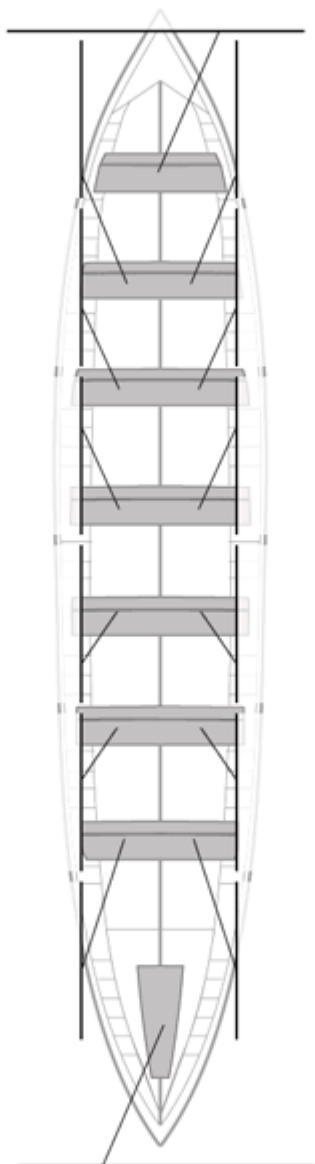

Club	Tiempo	A favor	%	Puntos
4	CASTREÑA	19:52,49	00:10,98	100,93%	0

Entrenador

Delegado

Image not found or type unknown

Image not found or type unknown

Firma y sello

Suplentes

Canteranos:0

Propios: 0

No propios: 0