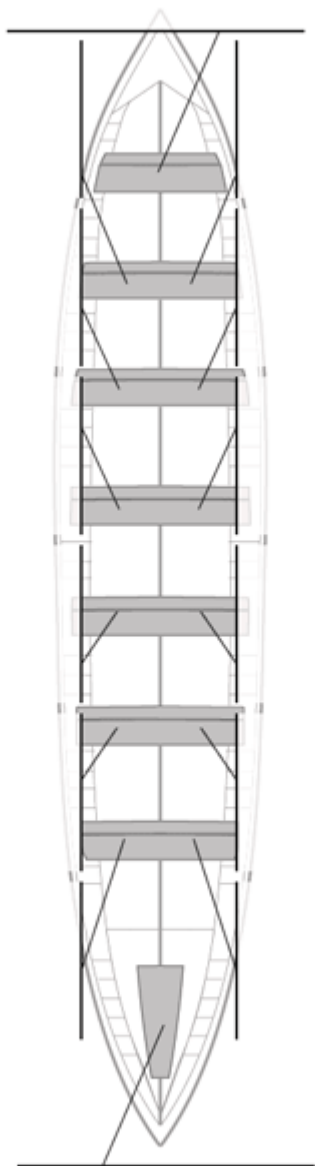

Club	Tiempo	A favor	%	Puntos
6	SAN JUAN CMO Valves	19:59,68	00:24,42	102,08%	0

Entrenador

Image not found or type unknown

Delegado

Image not found or type unknown

Firma y sello

Suplentes

Canteranos:0

Propios: 0

No propios: 0