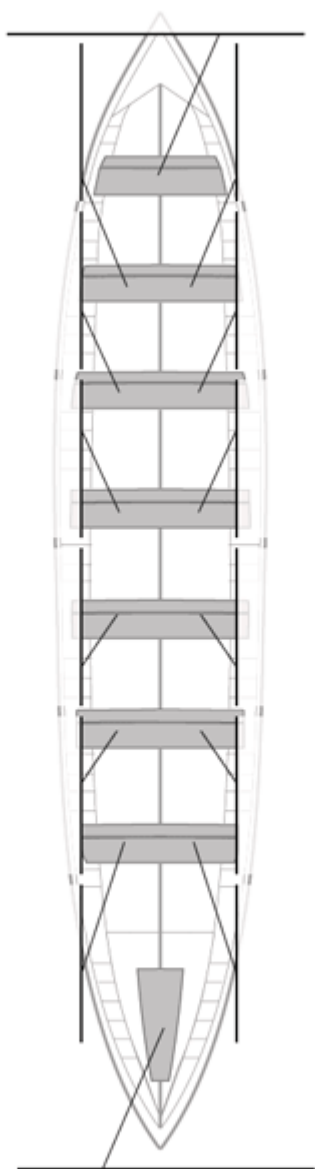

Club	Tiempo	A favor	%	Puntos
10	MECOS MONDARIZ	20:35,49	01:00,23	105,12%	0

Entrenador

Delegado

MECOS MONDARIZ

Image not found or type unknown

Image not found or type unknown

Firma y sello

Image not found or type unknown

Suplentes

Canteranos:0

Propios: 0

No propios: 0