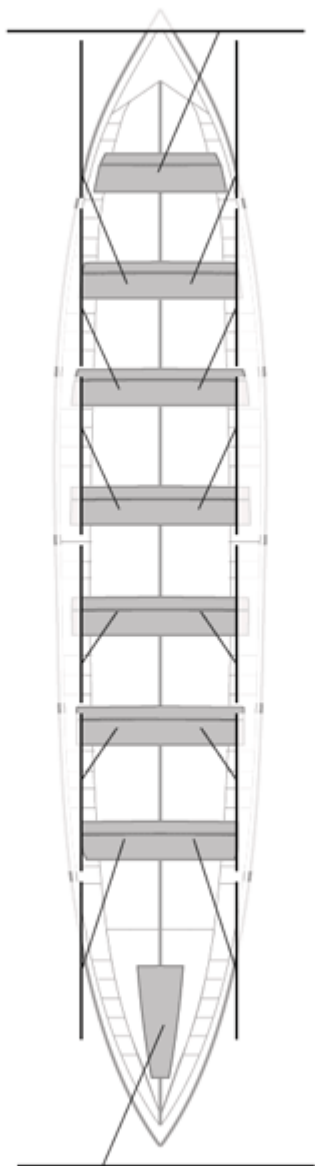

Club	Tiempo	A favor	%	Puntos
9	ORSA HONDARRIBIA	20:28,02	00:43,66	103.69%	4

Entrenador

Delegado

Image not found or type unknown

Image not found or type unknown

Firma y sello

Suplentes

Canteranos:0

Propios: 0

No propios: 0