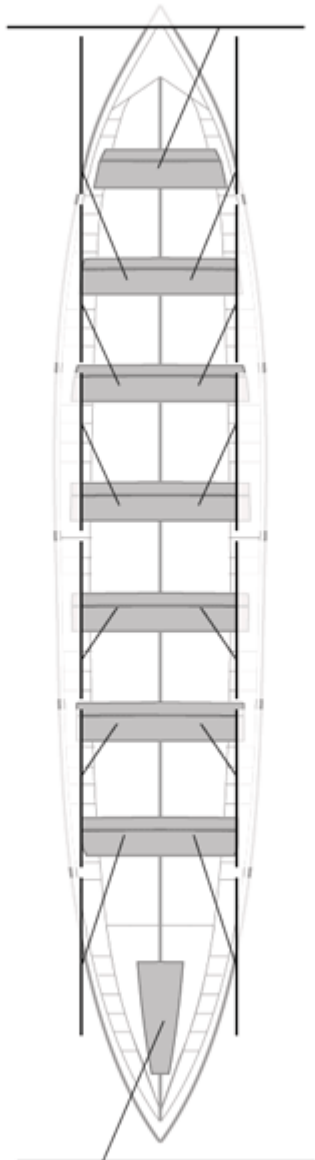

Club	Tiempo	A favor	%	Puntos
12	LEKITTARRA ELECNOR	21:00,16	01:15,80	106.40%	1

Image not found or type unknown

Entrenador

Image not found or type unknown

Delegado

Firma y sello

Suplentes

Canteranos: 0

Propios: 0

No propios: 0