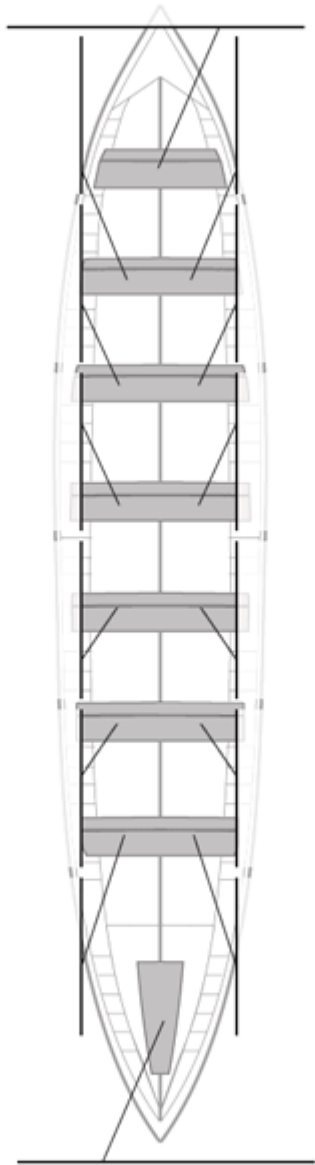

Club	Tiempo	A favor	%	Puntos
5	MECOS MONDARIZ	18:01,89	00:23,60	102.23%	8

Entrenador

Delegado

MECOS MONDARIZ

Image not found or type unknown

Image not found or type unknown

Firma y sello

Image not found or type unknown

Suplentes

Canteranos:0

Propios: 0

No propios: 0