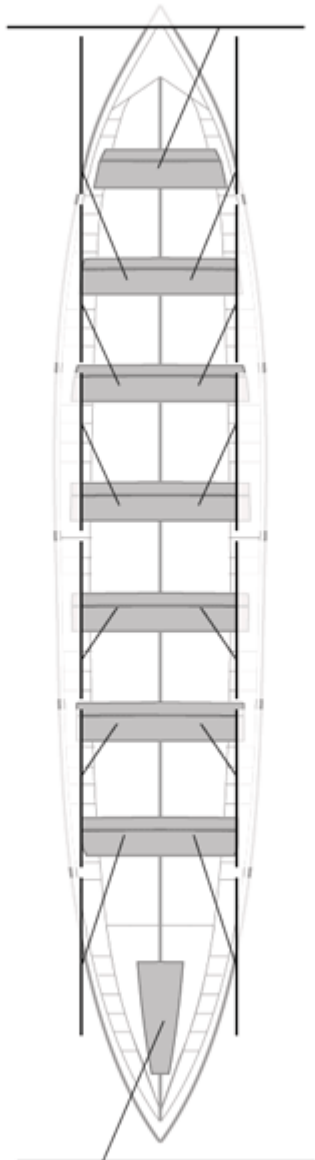

	Club	Tiempo	A favor	%	Puntos
8	CASTREÑA	20:38,94	00:34,77	102.89%	5

Image not found or type unknown

Entrenador

Image not found or type unknown

Delegado

Firma y sello

Suplentes

Canteranos: 0