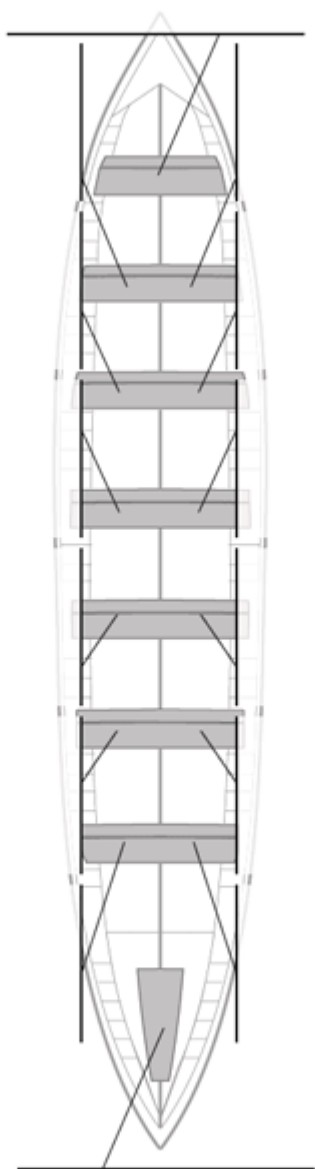

Club	Tiempo	A favor	%	Puntos
3	MECOS MONDARIZ	20:18,05	00:13,88	101.15%	10

Entrenador

Delegado

MECOS MONDARIZ

Image not found or type unknown

Image not found or type unknown

Firma y sello

Image not found or type unknown

Suplentes

Canteranos:0

Propios: 0

No propios: 0