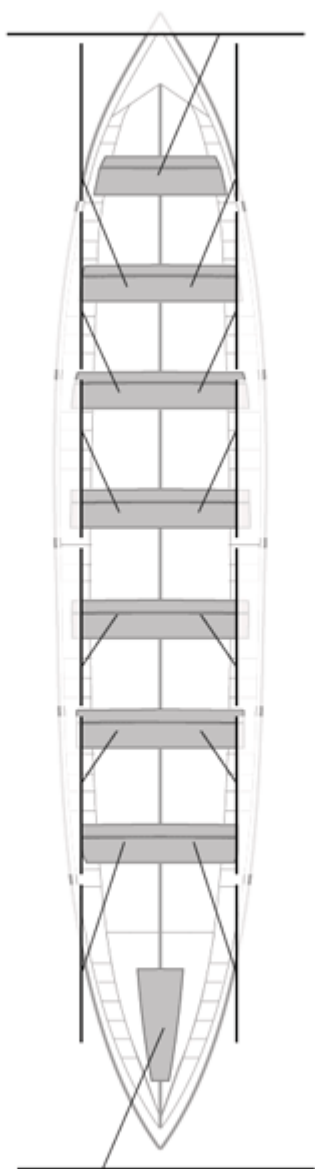

Club	Tiempo	A favor	%	Puntos
6	TRINTXERPE CARGLASS	20:52,20	00:30,74	102.52%	7

Entrenador

Delegado

TRINTXERPE CARGLAS

Image not found or type unknown

Image not found or type unknown

Firma y sello

Image not found or type unknown

Suplentes

Canteranos:0

Propios: 0

No propios: 0