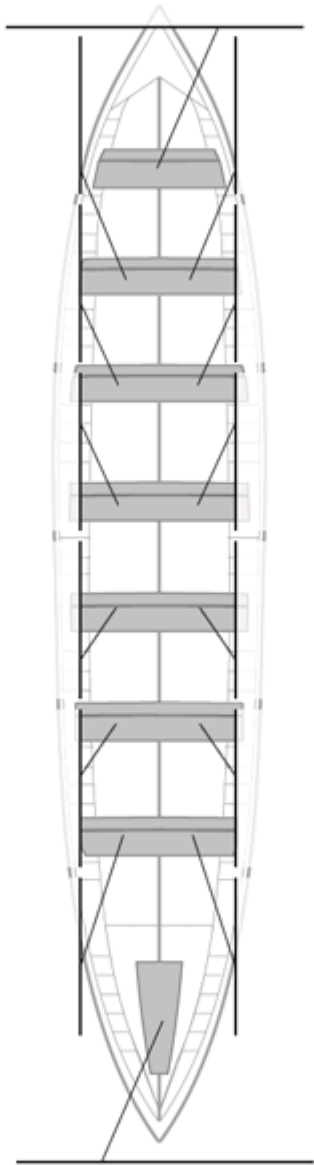

Club	Tiempo	A favor	%	Puntos
2	ASTILLERO - REPSOL ELECTRICIDAD Y GAS	20:22,47	00:01,01	100.08%	11

Entrenador

Delegado

Image not found or type unknown

Image not found or type unknown

Firma y sello

Suplentes

Canteranos: 0

Propios: 0

No propios: 0