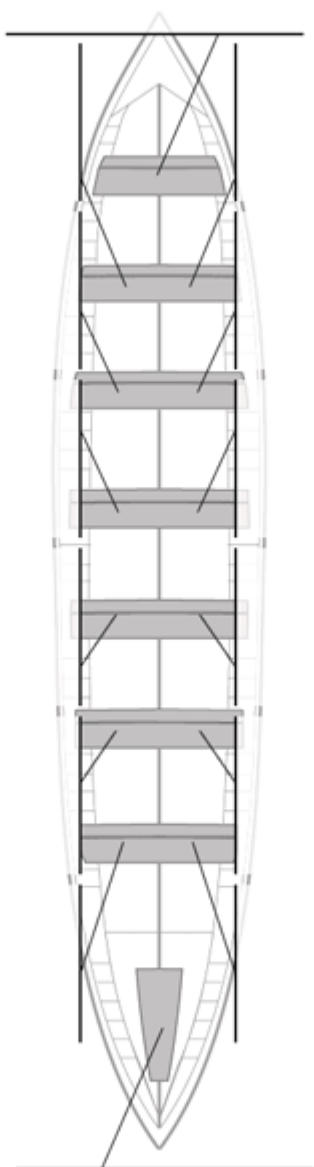

Image not found or type unknown

Image not found or type unknown

Firma y sello

Suplentes

Canteranos:0

Propios: 0

No propios: 0

	Club	Tiempo	A favor	%	Puntos
9	LEKITTARRA ELECNOR	21:02,96	00:41,50	103.40%	4