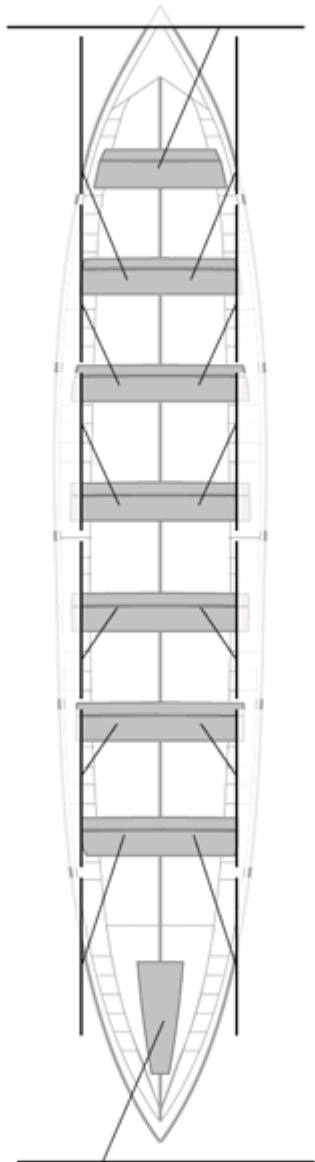

	Club	Tiempo	A favor	%	Puntos
8	ORIO ORIALKI	20:57,24	00:35,78	102.93%	5

Image not found or type unknown
Entrenador

Image not found or type unknown
Delegado

Firma y sello

Suplentes

Canteranos: 0

Propios: 0

No propios: 0