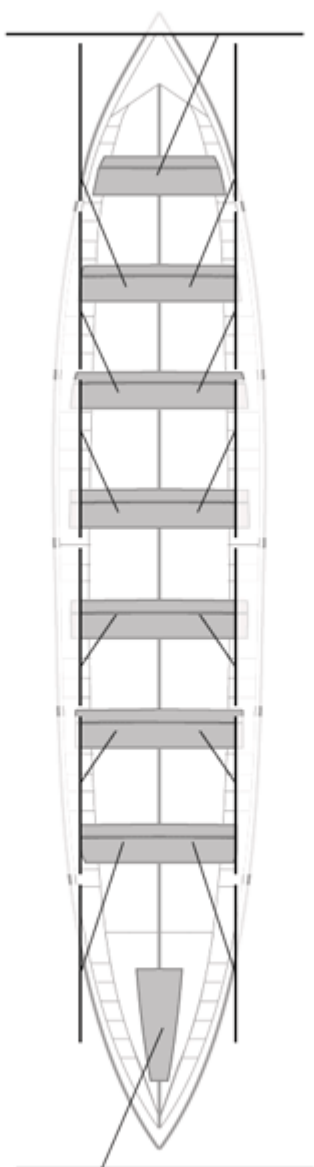

	Club	Tiempo	A favor	%	Puntos
4	CASTREÑA	20:33,60	00:12,14	100.99%	9

Entrenador

Delegado

Image not found or type unknown

Image not found or type unknown

Firma y sello

Suplentes

Canteranos:0