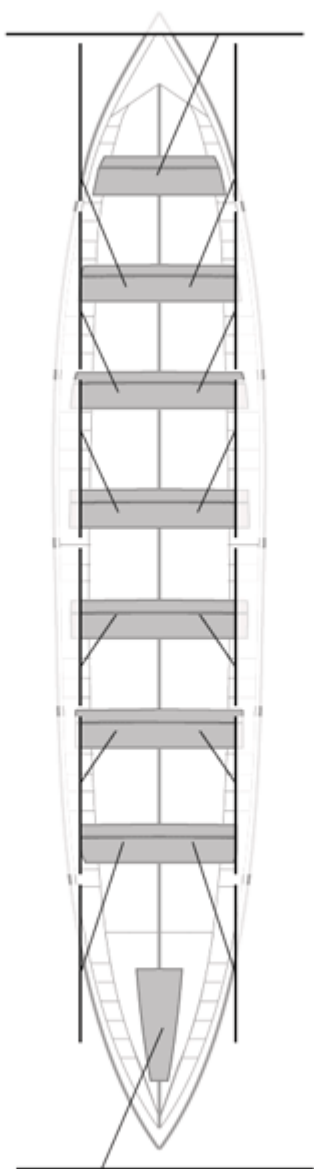

Club	Tiempo	A favor	%	Puntos
5	CR CABO DA CRUZ	20:46,56	00:25,10	102.06%	8

Entrenador

Delegado

Image not found or type unknown

Image not found or type unknown

Firma y sello

Suplentes

Canteranos:0

Propios: 0

No propios: 0