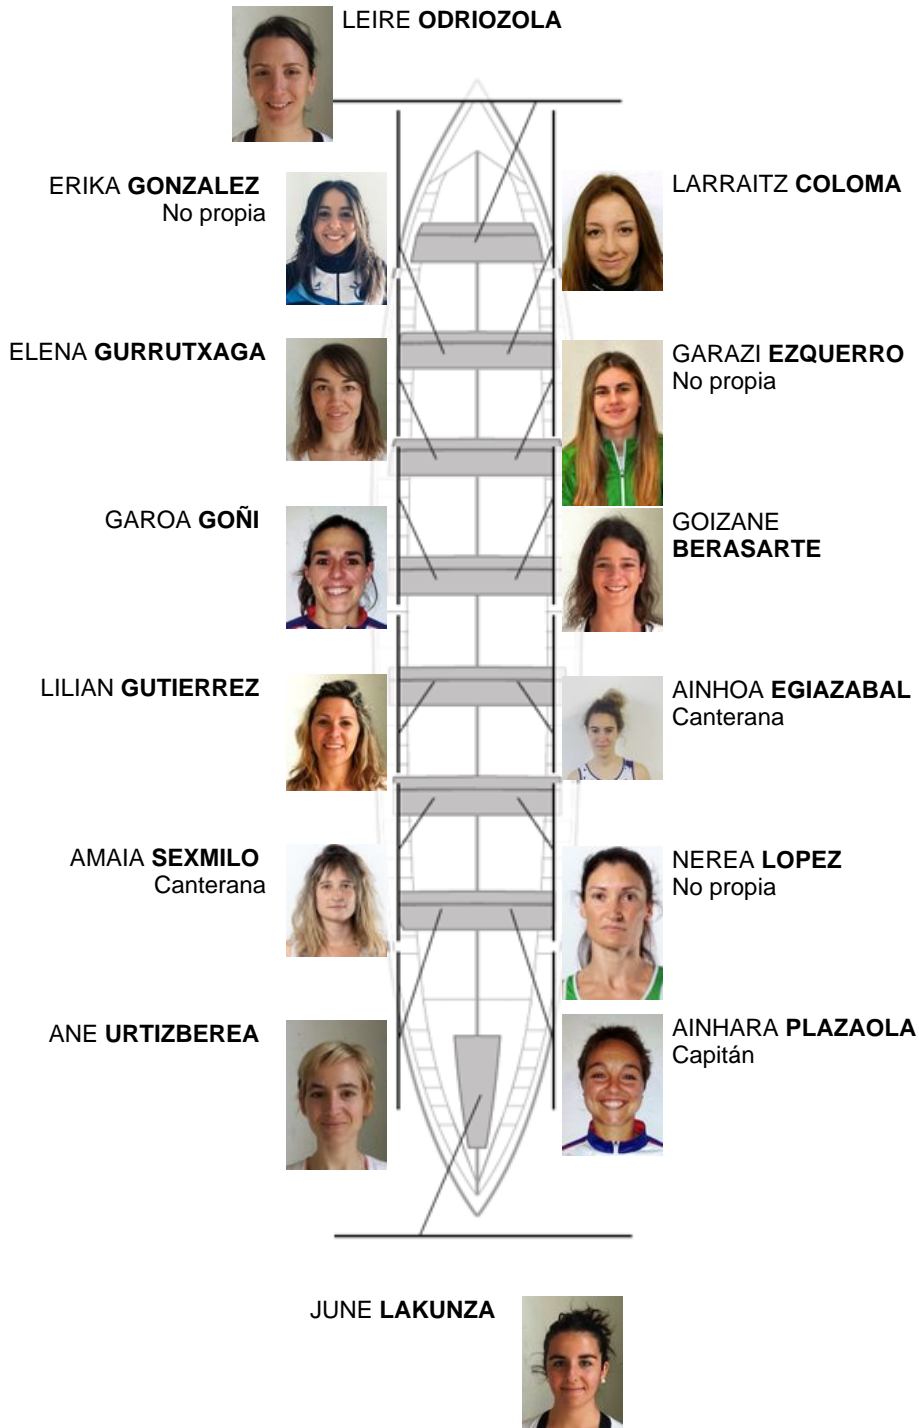

	Club	Tempo	A favor	%	Puntos
8	DONOSTIA ARRAUN LAGUNAK	Descal			0

Adestrador  
PATXI  
OLABE

Delegado  
ANTXON  
GOMEZ

Firma e sello

### Suplentes

Remeira  
~~XABIER~~  
~~URIZARRENA~~  
URIBARRENA  
Canterana  
No propia

Canteirás:2  
Propios: 9  
Non propio: 3