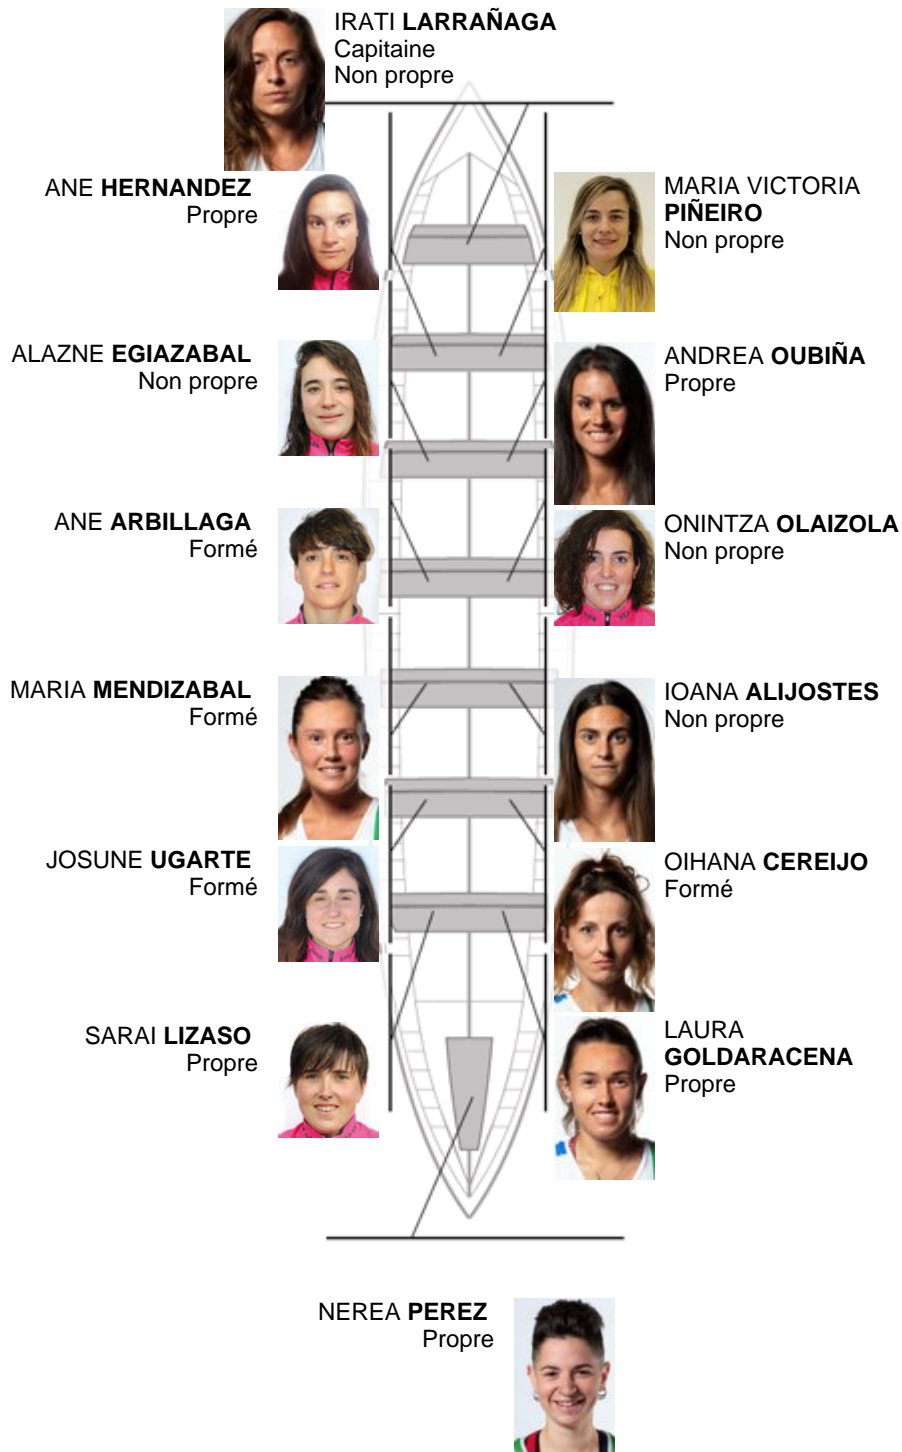

	Club	Temp	Dif	%	Points
1	SAN JUAN IBERDROLA	10:43,44		100.00%	4

Coach
ANATZ
GEREÑO OMIL

Délegué
AITOR
UGARTE SERRANO

Firma y sello

Supleánts

Ramonessa
MARIA RUIZ BORDACH
Non prope

Formé: 4
Prope: 5
Non prope: 5