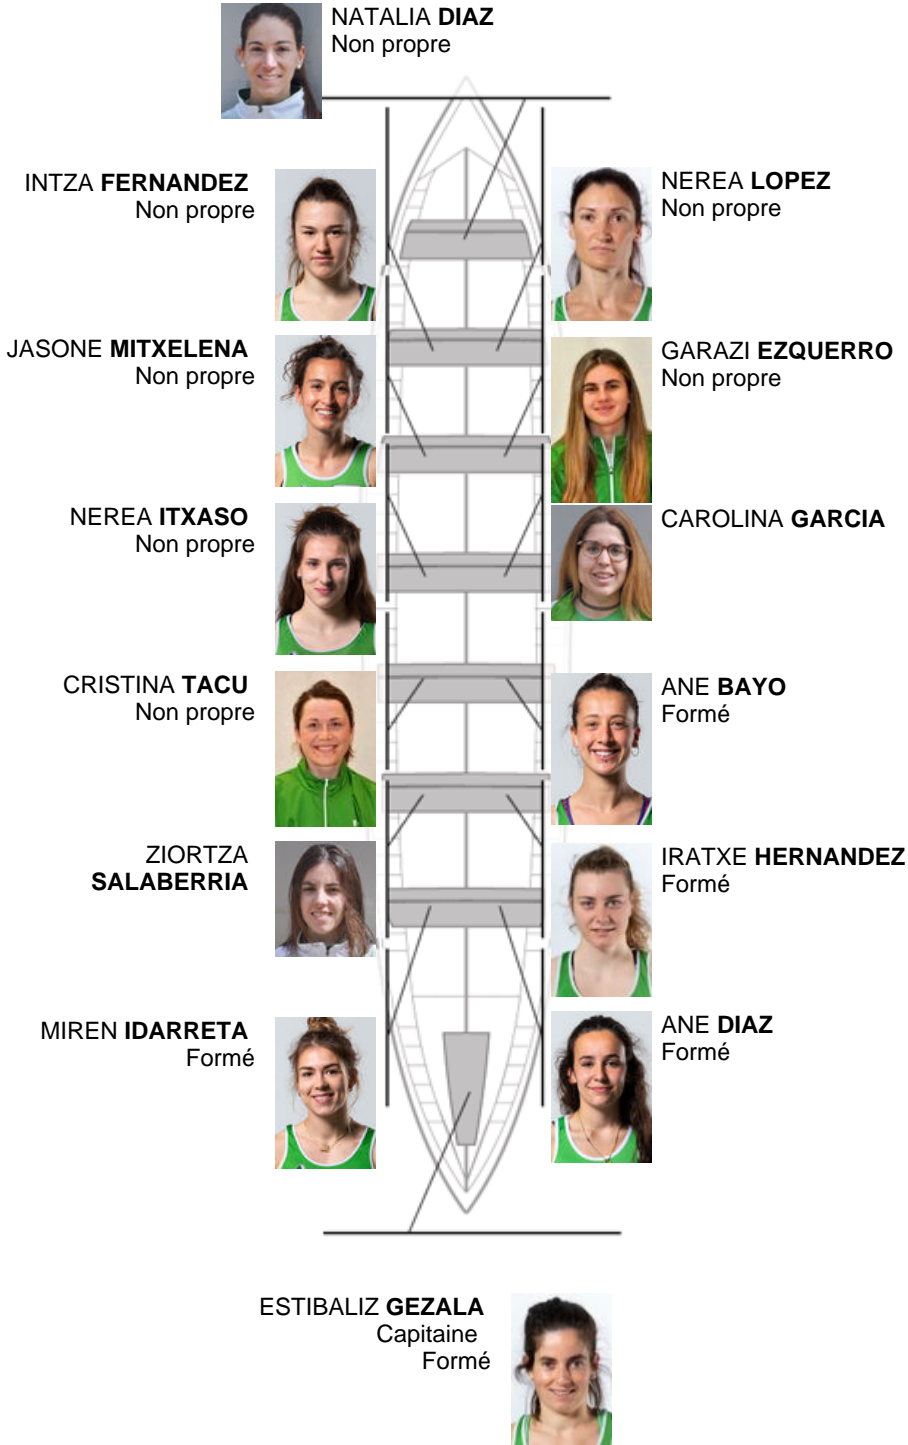

	Club	Temp	Dif	%	Points
4	HONDARRIBIA BERTAKO IGOGAILUAK	11:04,86	00:21.42	103.32%	1

Coach  
IKER  
CORTES

Délegué  
ANA  
SUSPERREGI  
ELDUAIEN

Firma y sello

### Supleánts

Ramón /  
AMUNARRIZ  
Formé

Formé:5  
Prope: 2  
Non prope: 7