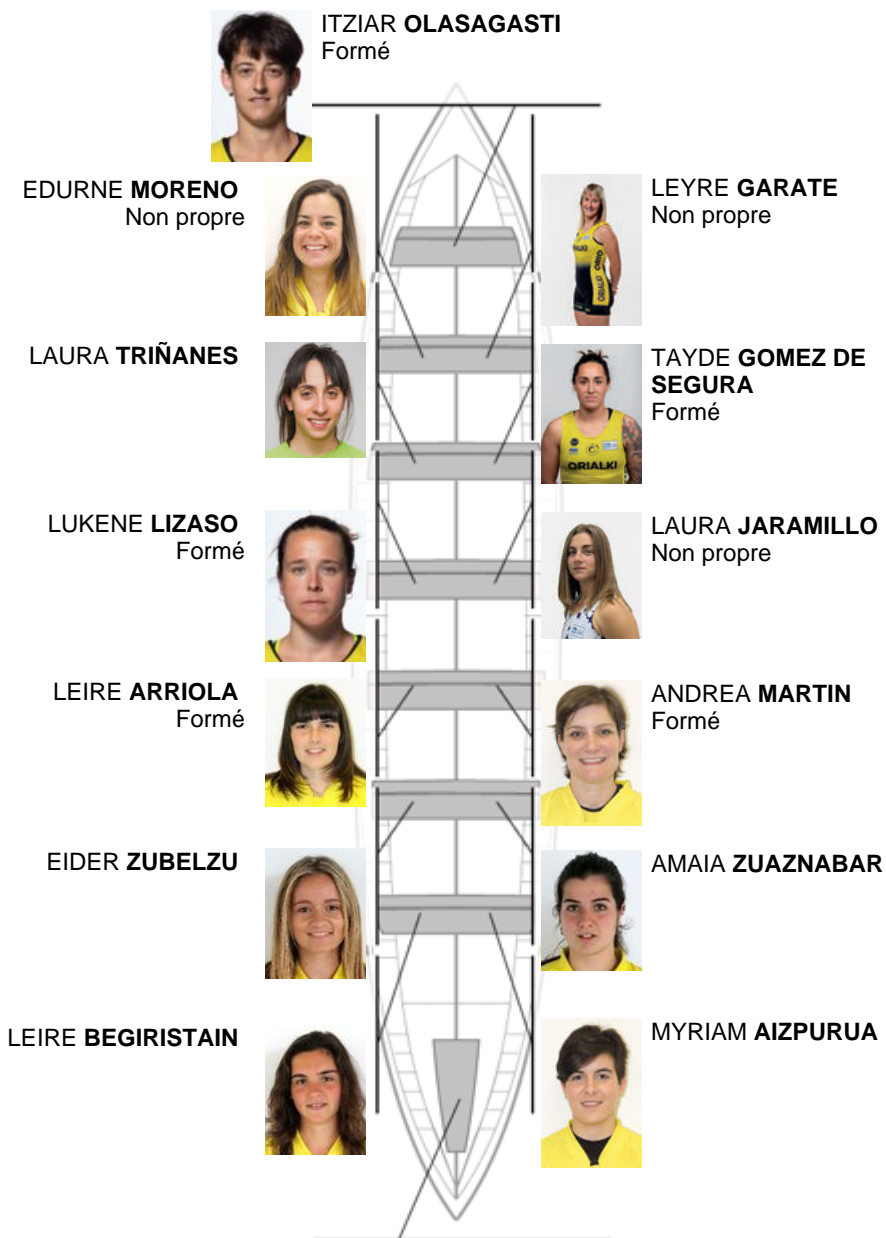

	Club	Temp	Dif	%	Points
3	ORIO ORIALKI	11:10,56	00:21.52	103.31%	2

Coach  
SANTI  
ZABALETA

Déleégue  
IÑAKI  
AROSTEGI  
MURGIENDO

Firma y sello

### Supleánts

Rameuse  
~~GIBRAN~~  
~~OBIETA~~

Prope

NADETH AGIRRE  
Capitaine  
Formé

Formé:6

Prope: 5

Non propre: 3