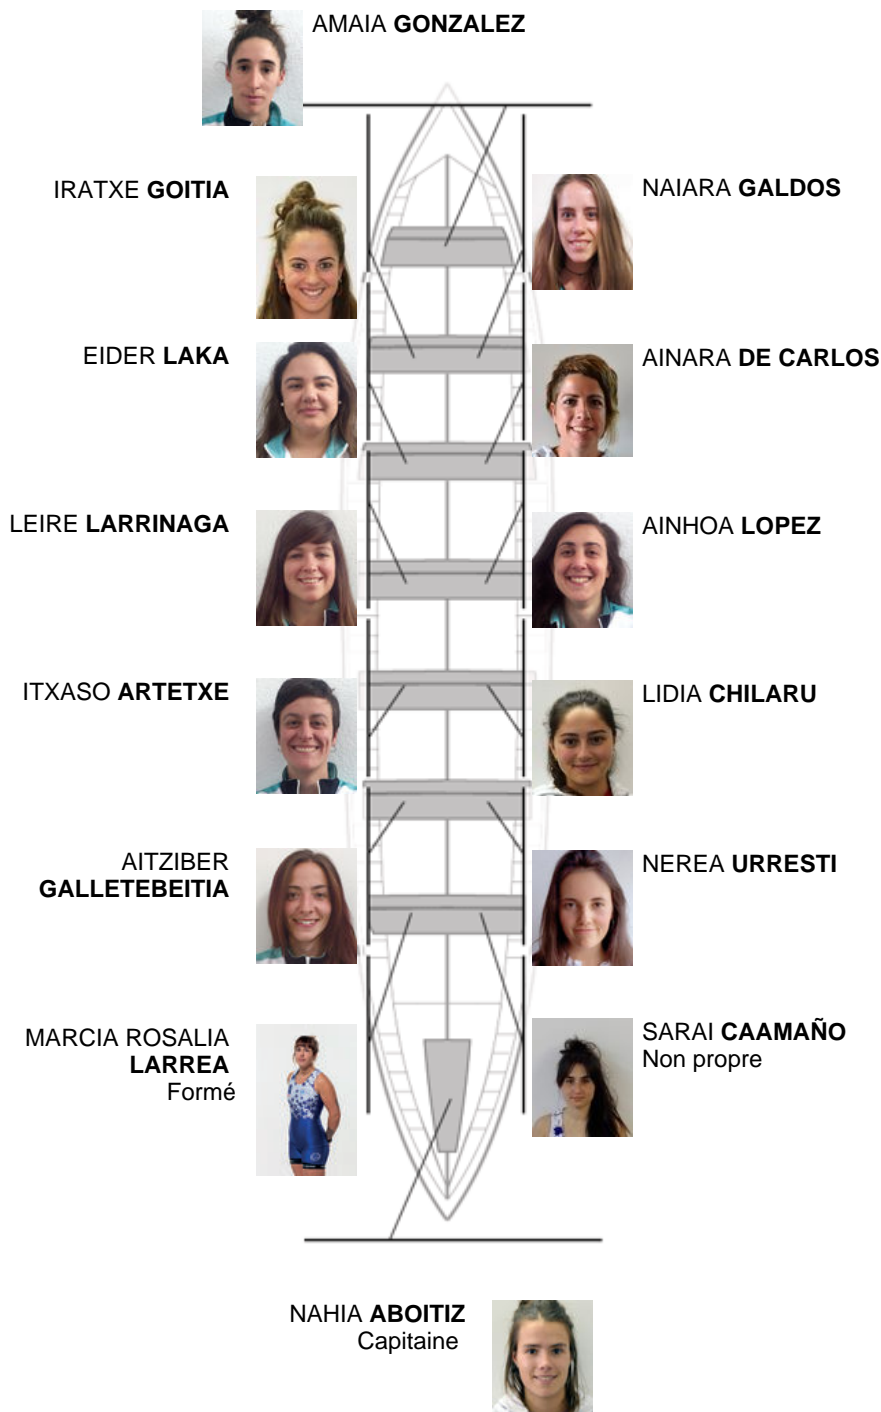

	Club	Temp	Dif	%	Points
10	CIKAUTXO LEA ARTIBAI	15:00,54	03:11.90	127.08%	2

Coach
ERLANTZ
RODRIGUEZ OSA

Délegué
IÑAKI
BADIOLA BERNAOLA

Firma y sello

Supleánts

Rameuse
AZU
BETXEA

Formé: 1
Prope: 12
Non prope: 1