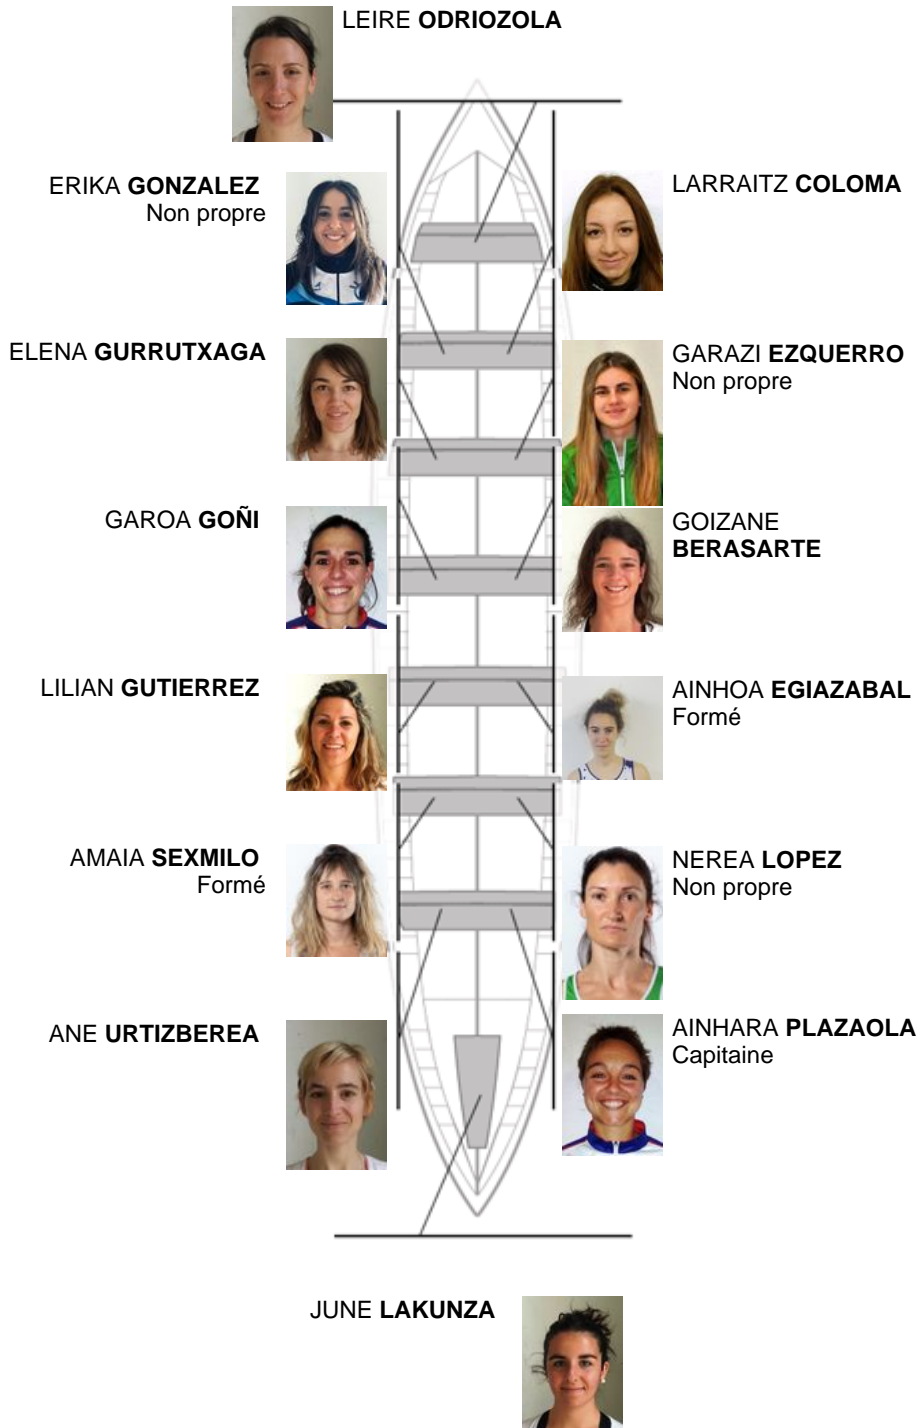

	Club	Temp	Dif	%	Points
8	DONOSTIA ARRAUN LAGUNAK	Descal			0

Coach  
PATXI  
OLABE

Délegué  
ANTXON  
GOMEZ

Firma y sello

### Supleánts

Rameuse  
~~XABARE~~  
~~URIBARRENA~~  
URIBARRENA  
Formé  
Non propre

Formé:2  
Prope: 9  
Non propre: 3