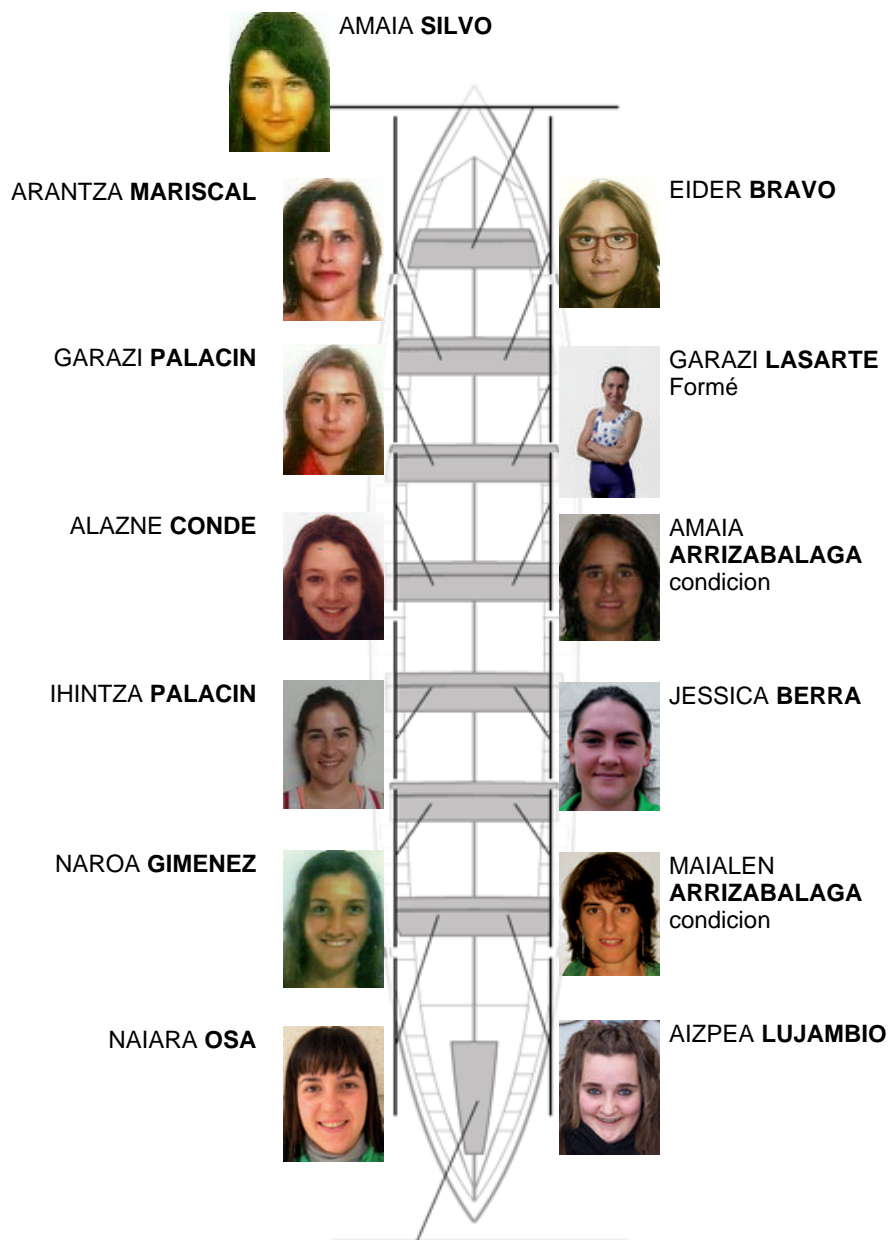

	Club	Temp	Dif	%	Points
6	HONDARRIBIA BERTAKO IGOGAILUAK	14:52,24	02:27.19	119.75%	3

Coach
JOSE MANUEL
ARRIZABALAGA

Délegué
FRANTXIS
GONZALEZ-
ETXABARRI

Firma y sello

Supleánts

Rameuse
MIREN
OLAIZOLA

ZURIÑE ALBERDI
Non propre

Formé:1

Prope: 12

Non propre: 1