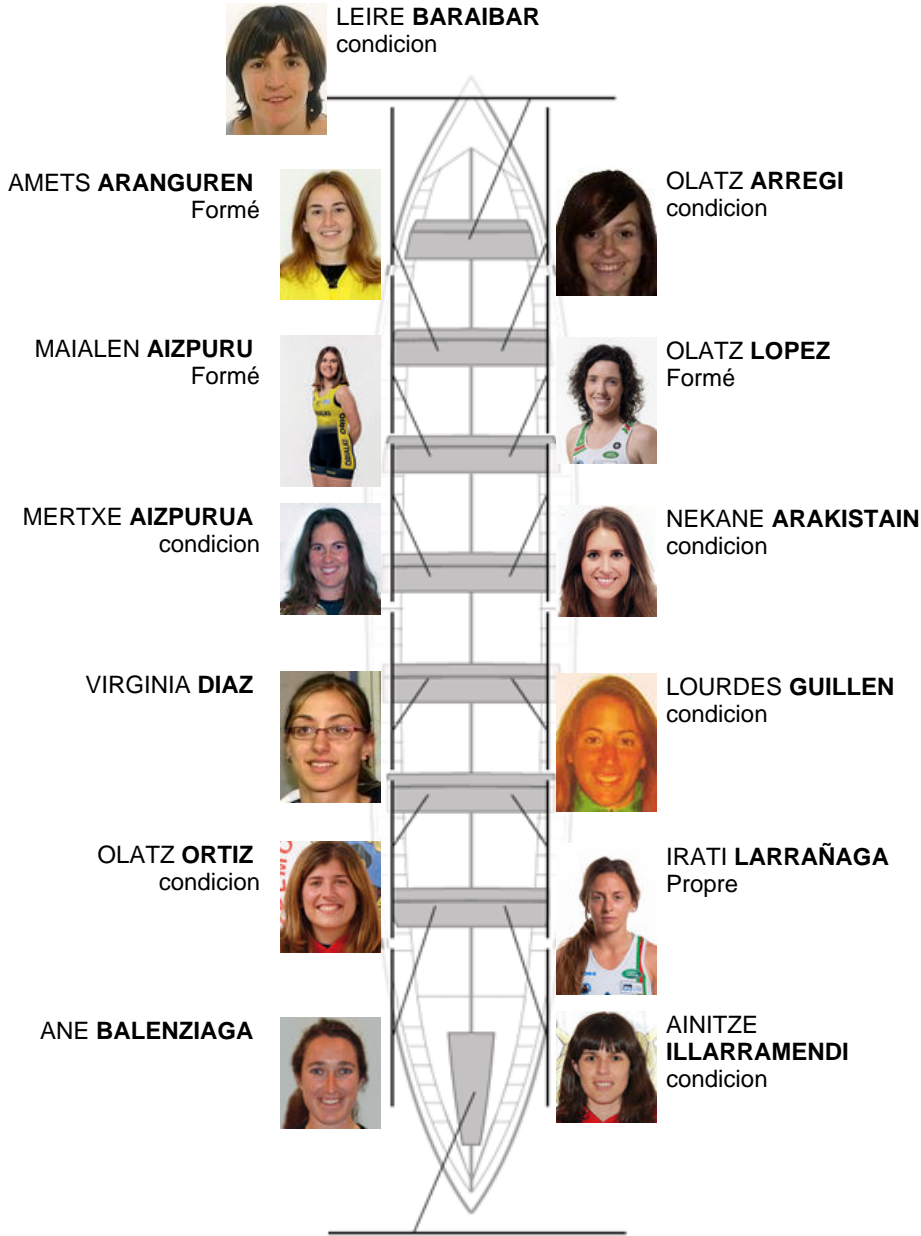

	<b>Club</b>	<b>Temp</b>	<b>Dif</b>	<b>%</b>	<b>Points</b>
4	GETARIA-TOLOSA	11:22,60	00:10.94	101.62%	1

Coach  
ANGEL  
**LARRAÑAGA**  
ARTOLA

Délegué  
JABIER  
**ETXABE LOPETEGI**

Firma y sello

**Supleánts**

Ramoneta  
**AIZPURUA**  
AIZPURUA  
Explicacion

**OLATZ ALDALUR**  
condicion

**Formé:3**

**Prope: 11**

**Non prope:**