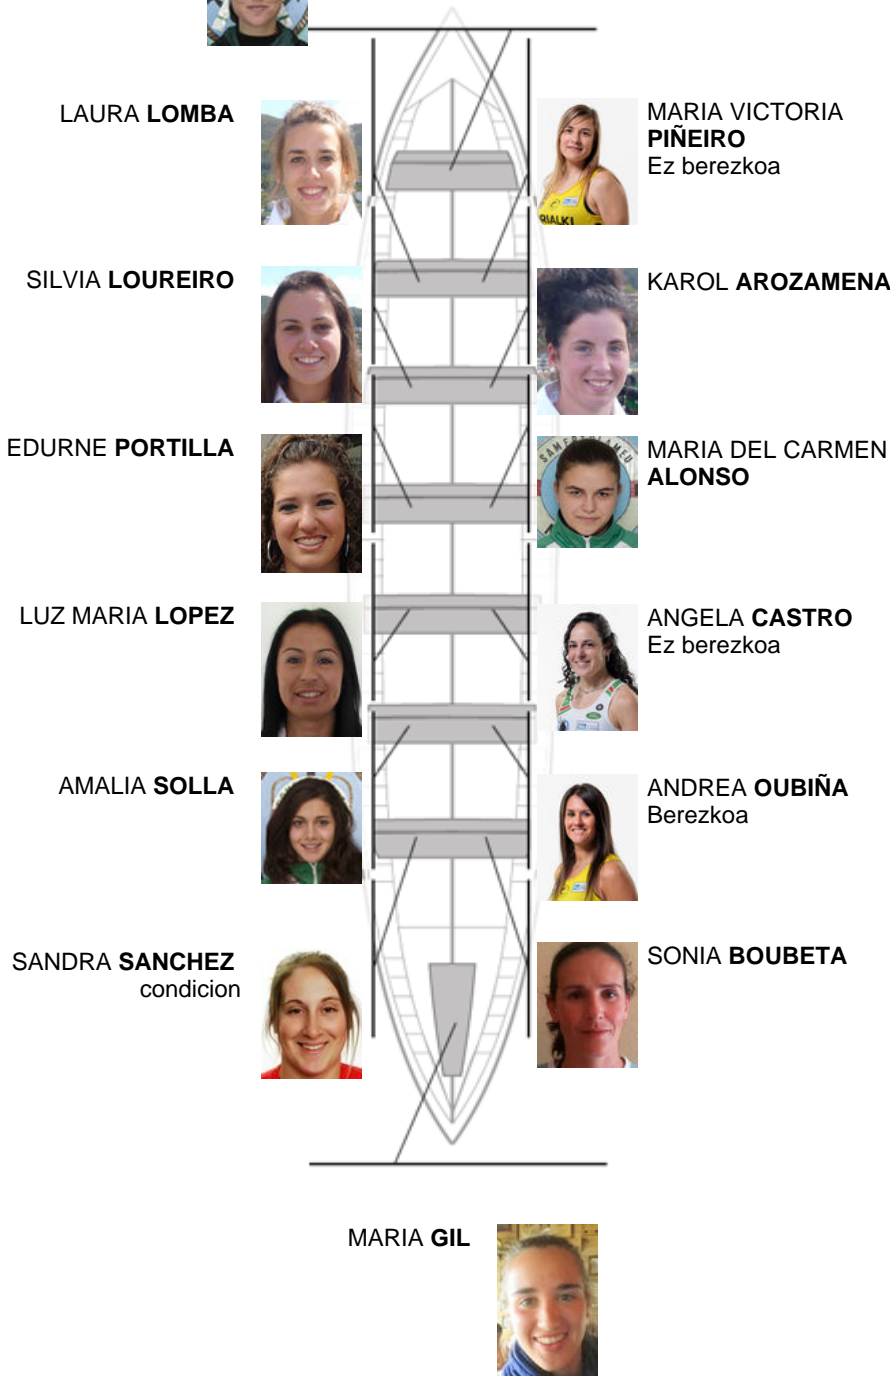

Kluba	Denbora	Alde	%	Puntuak
2	RIANXEIRA MECALIA	10:44,28	00:02.48	100.38%	3

Firma y sello

JENNIFER CASAL

Ordezkariak

condicion

Harrobikoak:
Berezkoak: 12
Ez berezkoak: 2