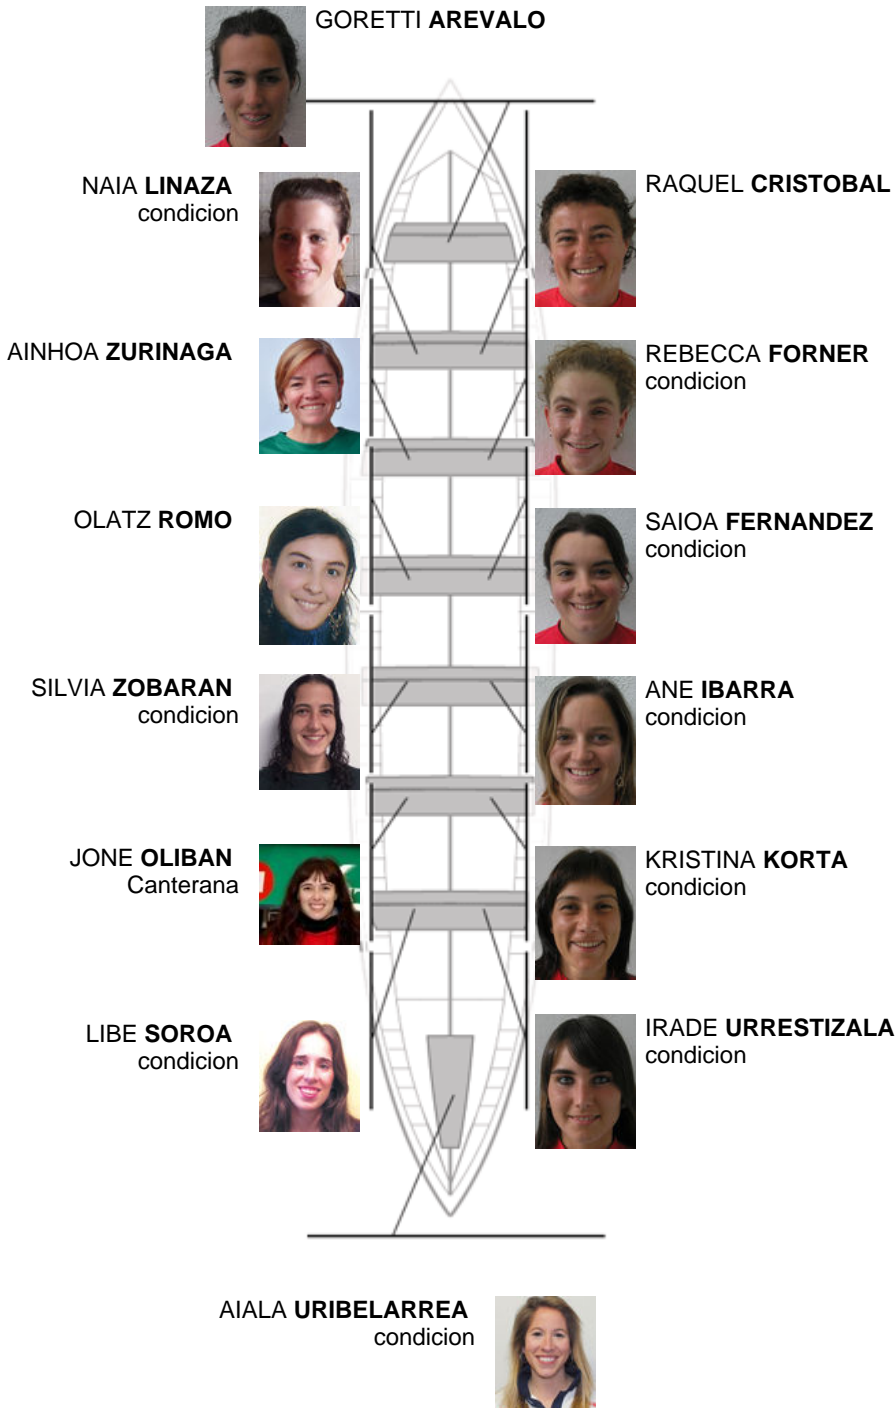

Club	Tiempo	A favor	%	Puntos
3	BIZKAIA	12:41,67	00:22.78	103.08%	2

Image not found or type unknown

Entrenador

Image not found or type unknown

Delegadora

Firma y sello

Suplentes

Retrera
MATX
AREGA

No propia

Canteranos:1
Propios: 13
No propios: