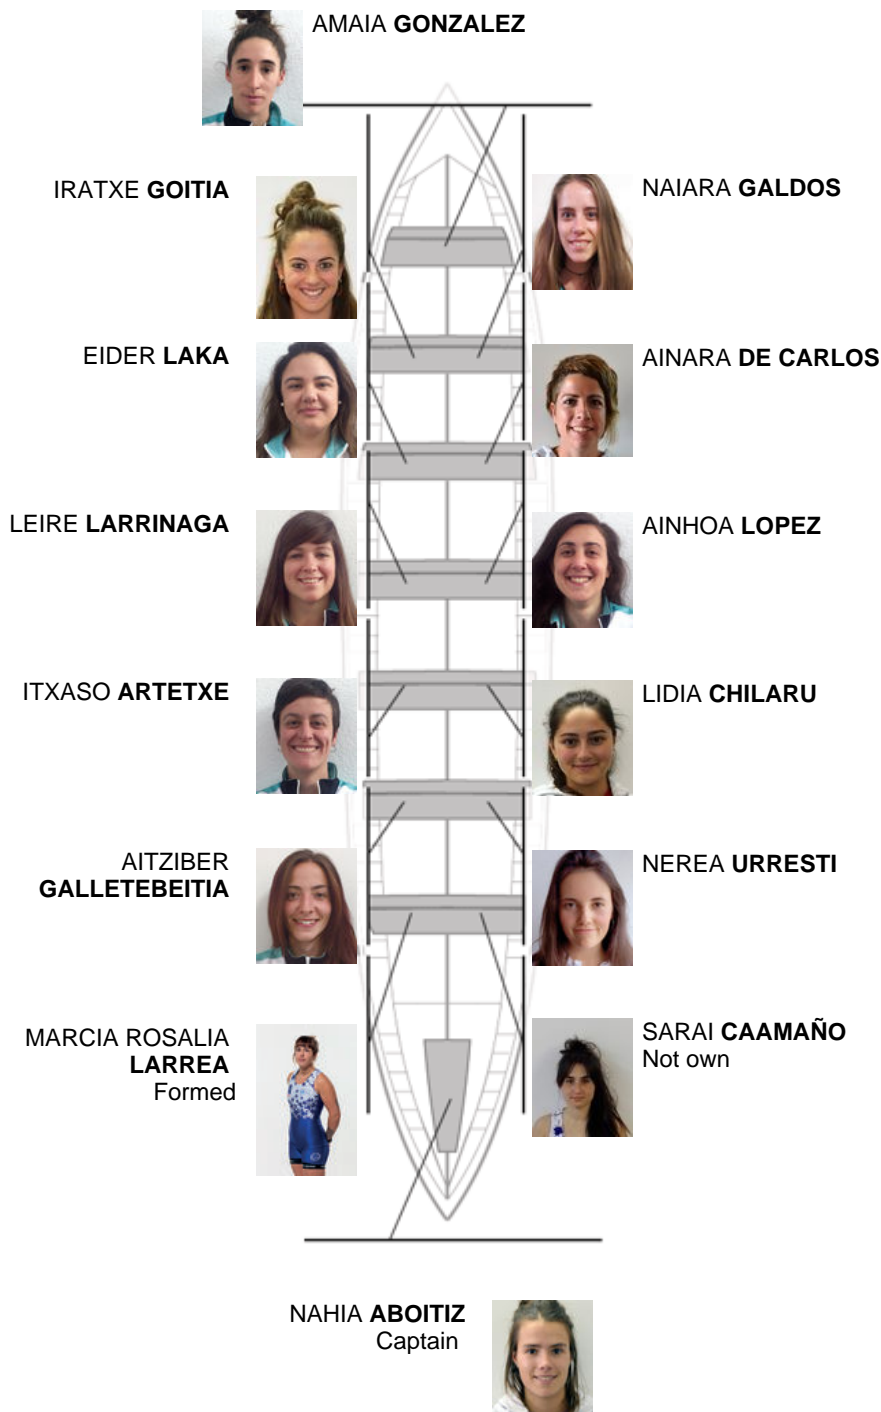

07-09-2017 / VI. Euskotren Bandera - Scoring

	Club	Time	Dif.	%	Points
10	CIKAUTXO LEA ARTIBAI	15:00,54	03:11.90	127.08%	2

Coach
**ERLANTZ
 RODRIGUEZ OSA**

Delegate
**IÑAKI
 BADIOLA BERNAOLA**

Firma y sello

Subtitutes

Rower
IÑAKI AZU
~~BERNABETXEA~~

Formed: 1
Own: 12
Not own: 1